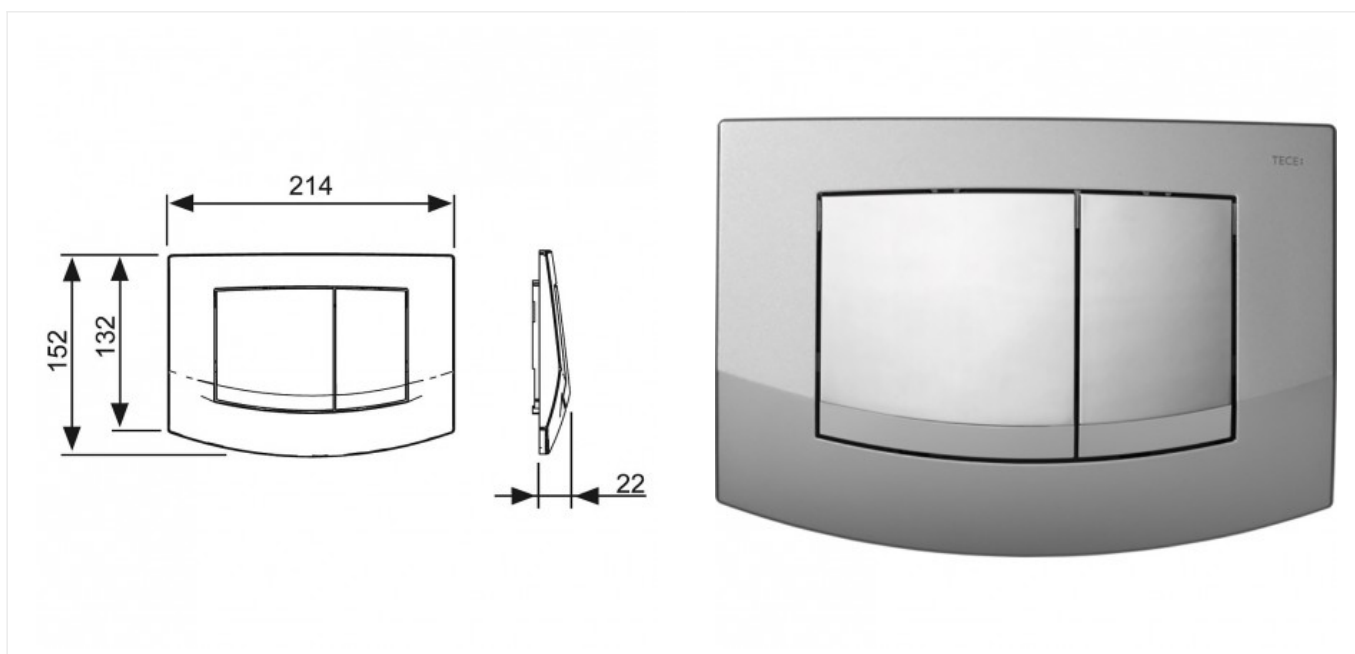

Инженерная  
сантехника

+7 (495) 109 00 60

tece-rus.ru, public@tece-rus.ru  
г. Москва, ул. Гурьянова, дом 30,  
оф. 111

**TECE**  
ОФИЦИАЛЬНЫЙ ДИЛЕР

TECEambia, панель смыва с двумя клавишами хром матовый,  
клавиши хром глянцевый (арт. 9240253)

#### Характеристики

- Цвет: хром матовый, клавиши хром глянцевый

#### Комплектация

- комплект толкателей и крепежных элементов;
- инструкция по установке панели смыва.

Актуальная и полная информация по продукту на сайте <http://tece-rus.ru>