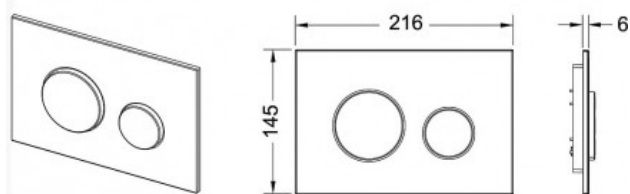

Инженерная
сантехника

+7 (495) 109 00 60

tece-rus.ru, public@tece-rus.ru
г. Москва, ул. Гурьянова, дом 30,
оф. 111

TECE
ОФИЦИАЛЬНЫЙ ДИЛЕР

TECEloop панель смыва с двумя клавишами стеклянная стекло черное, клавиши хром матовый (арт. 9240655)

Характеристики

- Цвет: **стекло черное, клавиши хром матовый**

Комплектация

- комплект толкателей и крепежных элементов;
- инструкция по установке панели смыва.

Актуальная и полная информация по продукту на сайте <http://tece-rus.ru>