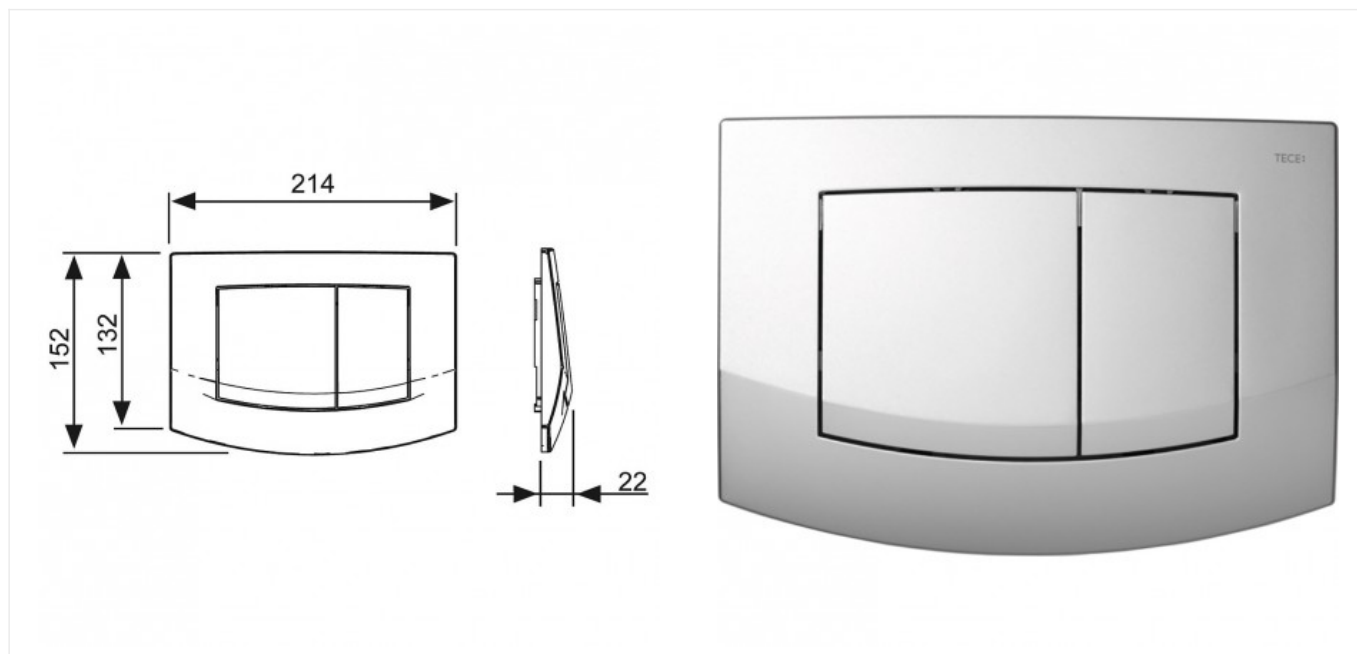

TECEambia, панель смыва с двумя клавишами хром матовый (арт. 9240225)

Характеристики

- Цвет: **хром матовый**

Комплектация

- комплект толкателей и крепежных элементов;
- инструкция по установке панели смыва.