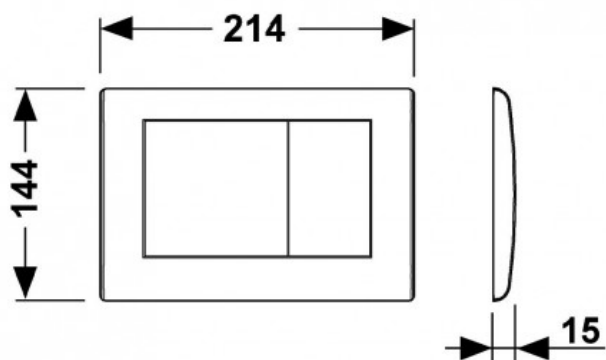

Инженерная
сантехника

+7 (495) 109 00 60

tece-rus.ru, public@tece-rus.ru
г. Москва, ул. Гурьянова, дом 30,
оф. 111

TECE
ОФИЦИАЛЬНЫЙ ДИЛЕР

TECEplanus, панель смыва с двумя клавишами нержавеющая сталь, сатин (арт. 9240320)

Характеристики

- Цвет: **нержавеющая сталь, сатин**

Комплектация

- комплект толкателей и крепежных элементов;
- инструкция по установке панели смыва.

Актуальная и полная информация по продукту на сайте <http://tece-rus.ru>