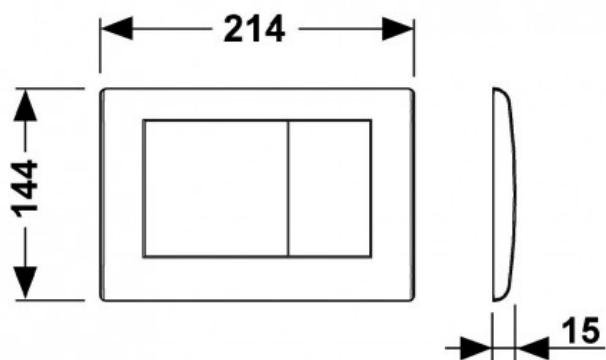

TECEplanus, панель смыва с двумя клавишами хром глянцевый (арт. 9240321)

Характеристики

- Цвет: **хром глянцевый**

Комплектация

- комплект толкателей и крепежных элементов;
- инструкция по установке панели смыва.