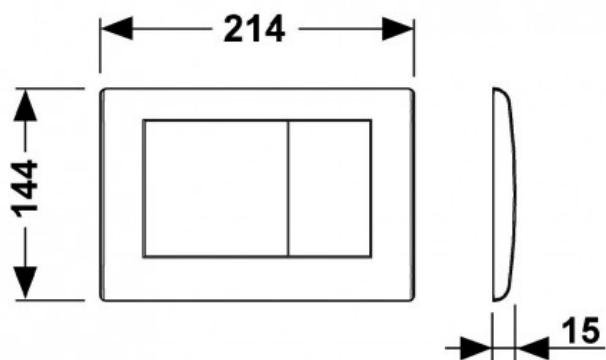

Инженерная
сантехника

+7 (495) 109 00 60

tece-rus.ru, public@tece-rus.ru
г. Москва, ул. Гурьянова, дом 30,
оф. 111

TECE
ОФИЦИАЛЬНЫЙ ДИЛЕР

TECEplanus, панель смыва с двумя клавишами хром глянцевый (арт. 9240321)

Характеристики

- Цвет: **хром глянцевый**

Комплектация

- комплект толкателей и крепежных элементов;
- инструкция по установке панели смыва.

Актуальная и полная информация по продукту на сайте <http://tece-rus.ru>