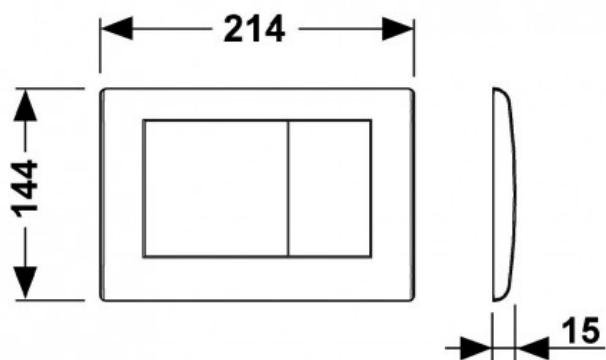

TECEplanus, панель смыва с двумя клавишами белый глянцевый (арт. 9240324)

Характеристики

- Цвет: **белый глянцевый**

Комплектация

- комплект толкателей и крепежных элементов;
- инструкция по установке панели смыва.