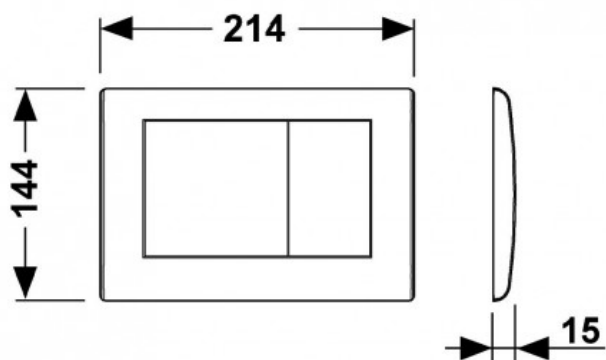

TECEplanus, панель смыва с двумя клавишами состаренная медь (арт. 9240365)

Характеристики

- Цвет: **состаренная медь**

Комплектация

- комплект толкателей и крепежных элементов;
- инструкция по установке панели смыва.