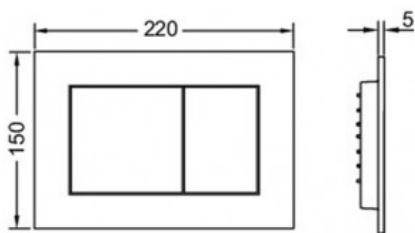

TECEnow панель смыва с двумя клавишами белый (арт. 9240400)

Характеристики

- Цвет: **белый**

Комплектация

- комплект толкателей и крепежных элементов;
- инструкция по установке панели смыва.

Актуальная и полная информация по продукту на сайте <http://tece-rus.ru>