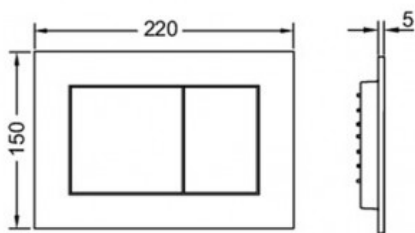

Характеристики

- Цвет: **хром глянцевый**

Комплектация

- комплект толкателей и крепежных элементов;
- инструкция по установке панели смыва.

Актуальная и полная информация по продукту на сайте <http://tece-rus.ru>