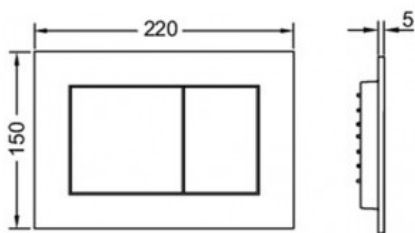

Инженерная
сантехника

+7 (495) 109 00 60

tece-rus.ru, public@tece-rus.ru
г. Москва, ул. Гурьянова, дом 30,
оф. 111

TECE
ОФИЦИАЛЬНЫЙ ДИЛЕР

TECEnow панель смыва с двумя клавишами хром матовый (арт. 9240402)

Характеристики

- Цвет: **хром матовый**

Комплектация

- комплект толкателей и крепежных элементов;
- инструкция по установке панели смыва.

Актуальная и полная информация по продукту на сайте <http://tece-rus.ru>