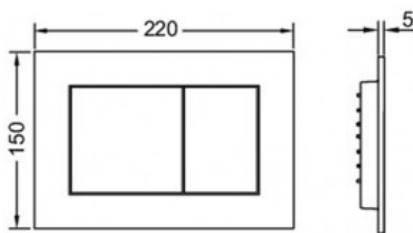

Инженерная
сантехника

+7 (495) 109 00 60

tece-rus.ru, public@tece-rus.ru
г. Москва, ул. Гурьянова, дом 30,
оф. 111

TECE
ОФИЦИАЛЬНЫЙ ДИЛЕР

TECEnow панель смыва с двумя клавишами черный глянцевый (арт. 9240403)

Характеристики

- Цвет: **черный глянцевый**

Комплектация

- комплект толкателей и крепежных элементов;
- инструкция по установке панели смыва.

Актуальная и полная информация по продукту на сайте <http://tece-rus.ru>