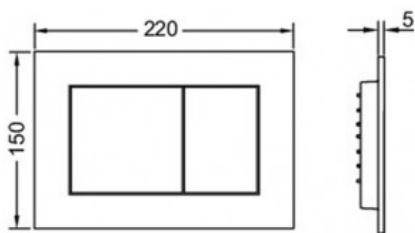

Инженерная
сантехника

+7 (495) 109 00 60

tece-rus.ru, public@tece-rus.ru
г. Москва, ул. Гурьянова, дом 30,
оф. 111

TECE
ОФИЦИАЛЬНЫЙ ДИЛЕР

TECEnow панель смыва с двумя клавишами черный матовый (арт. 9240407)

Характеристики

- Цвет: **черный матовый**

Комплектация

- комплект толкателей и крепежных элементов;
- инструкция по установке панели смыва.

Актуальная и полная информация по продукту на сайте <http://tece-rus.ru>