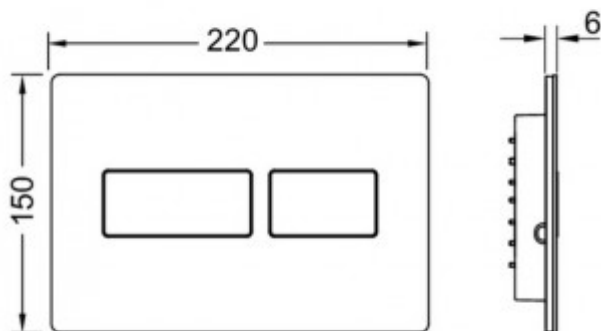

Инженерная
сантехника

+7 (495) 109 00 60

tece-rus.ru, public@tece-rus.ru
г. Москва, ул. Гурьянова, дом 30,
оф. 111

TECE
ОФИЦИАЛЬНЫЙ ДИЛЕР

TECEsolid Панель смыва для унитазов цвет - хром глянцевый (арт. 9240431)

Характеристики

- Цвет: хром глянцевый

Комплектация

Актуальная и полная информация по продукту на сайте <http://tece-rus.ru>