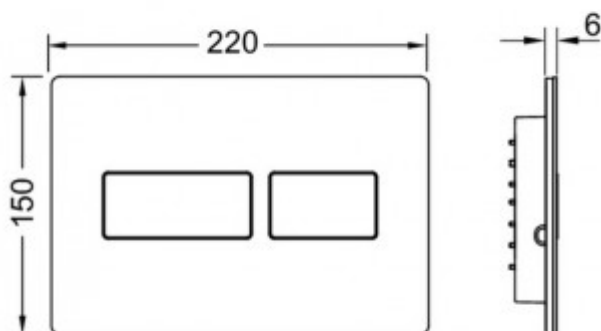

Инженерная
сантехника

+7 (495) 109 00 60

tece-rus.ru, public@tece-rus.ru
г. Москва, ул. Гурьянова, дом 30,
оф. 111

TECE
ОФИЦИАЛЬНЫЙ ДИЛЕР

TECEsolid Панель смыва для унитазов цвет - белый глянцевый (арт. 9240432)

Характеристики

- Цвет: белый глянцевый

Комплектация

Актуальная и полная информация по продукту на сайте <http://tece-rus.ru>