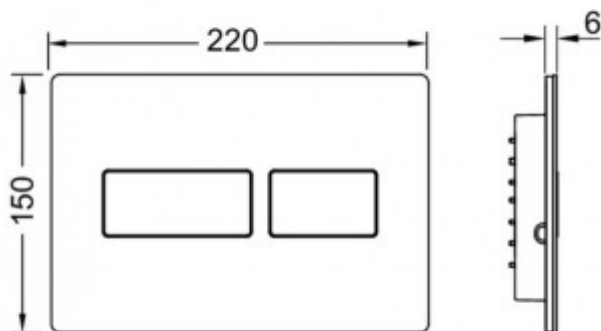

Инженерная
сантехника

+7 (495) 109 00 60

tece-rus.ru, public@tece-rus.ru
г. Москва, ул. Гурьянова, дом 30,
оф. 111

TECE
ОФИЦИАЛЬНЫЙ ДИЛЕР

TECEsolid Панель смыва для унитазов цвет - белый матовый (арт. 9240433)

Характеристики

- Цвет: белый матовый

Комплектация

Актуальная и полная информация по продукту на сайте <http://tece-rus.ru>