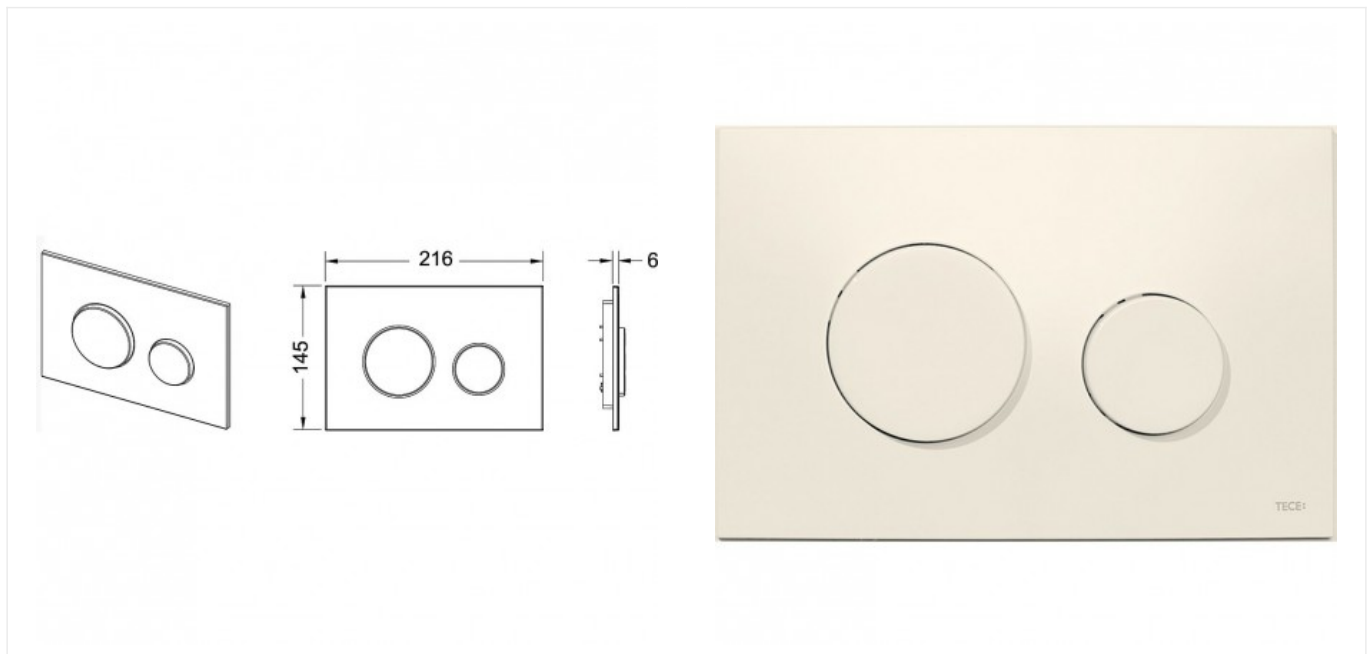

## TECEloop панель смыва с двумя клавишами пластиковая пергамон (арт. 9240601)

### Характеристики

- Цвет: **пергамон**

### Комплектация

- комплект толкателей и крепежных элементов;
- инструкция по установке панели смыва.

Актуальная и полная информация по продукту на сайте <http://tece-rus.ru>