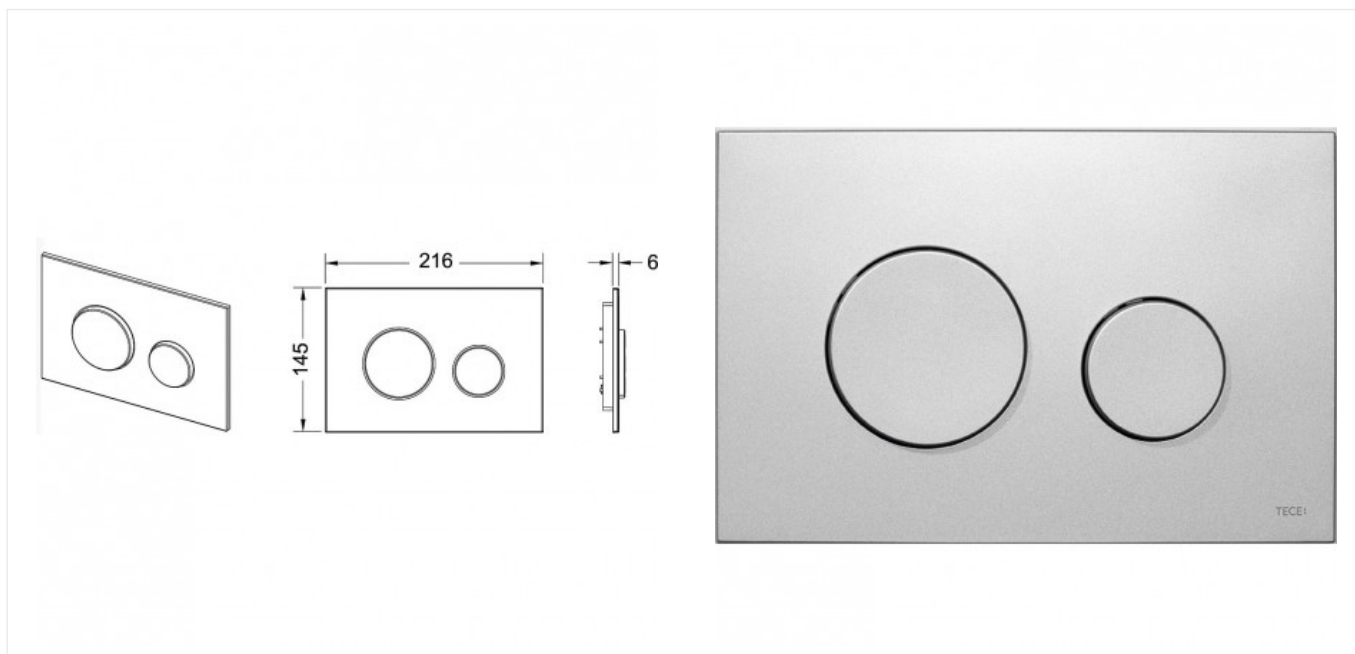

Инженерная
сантехника

+7 (495) 109 00 60

tece-rus.ru, public@tece-rus.ru
г. Москва, ул. Гурьянова, дом 30,
оф. 111

TECE
ОФИЦИАЛЬНЫЙ ДИЛЕР

TECEloop панель смыва с двумя клавишами пластиковая хром матовый (арт. 9240625)

Характеристики

- Цвет: **хром матовый**

Комплектация

- комплект толкателей и крепежных элементов;
- инструкция по установке панели смыва.

Актуальная и полная информация по продукту на сайте <http://tece-rus.ru>