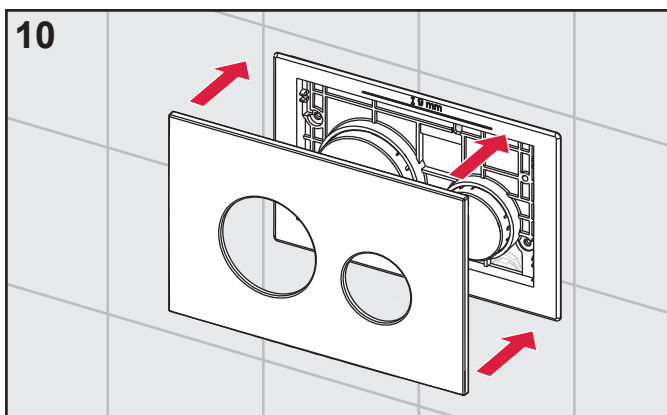

# TECEloop 9.240.600 – 9.240.649

SP430 017 00 C