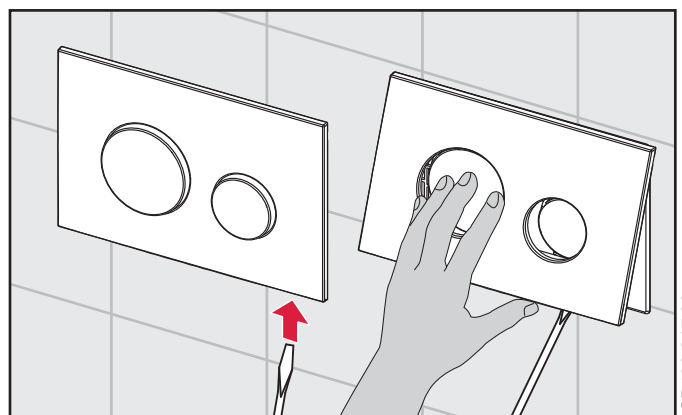

# TECEloop 9.240.600 – 9.240.649

SP430 017 00 C