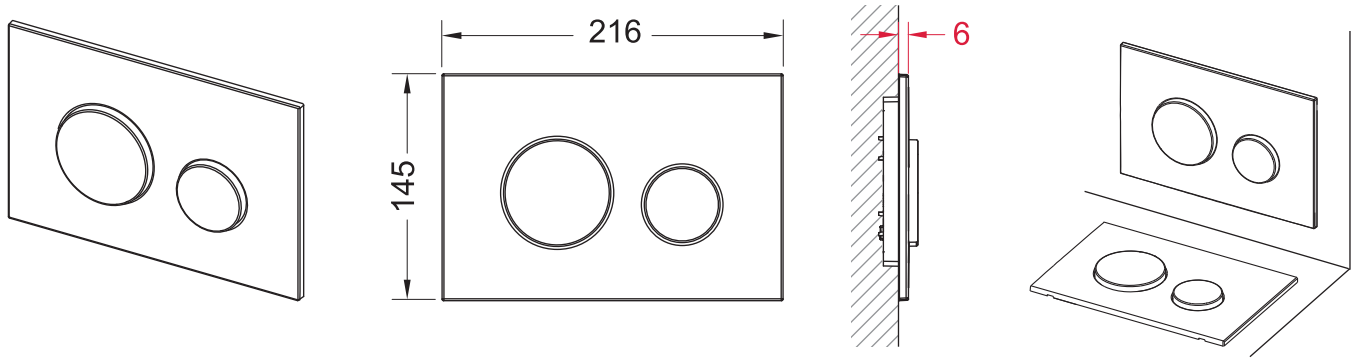

# TECEloop 9.240.600 – 9.240.649

SP430 017 00 C