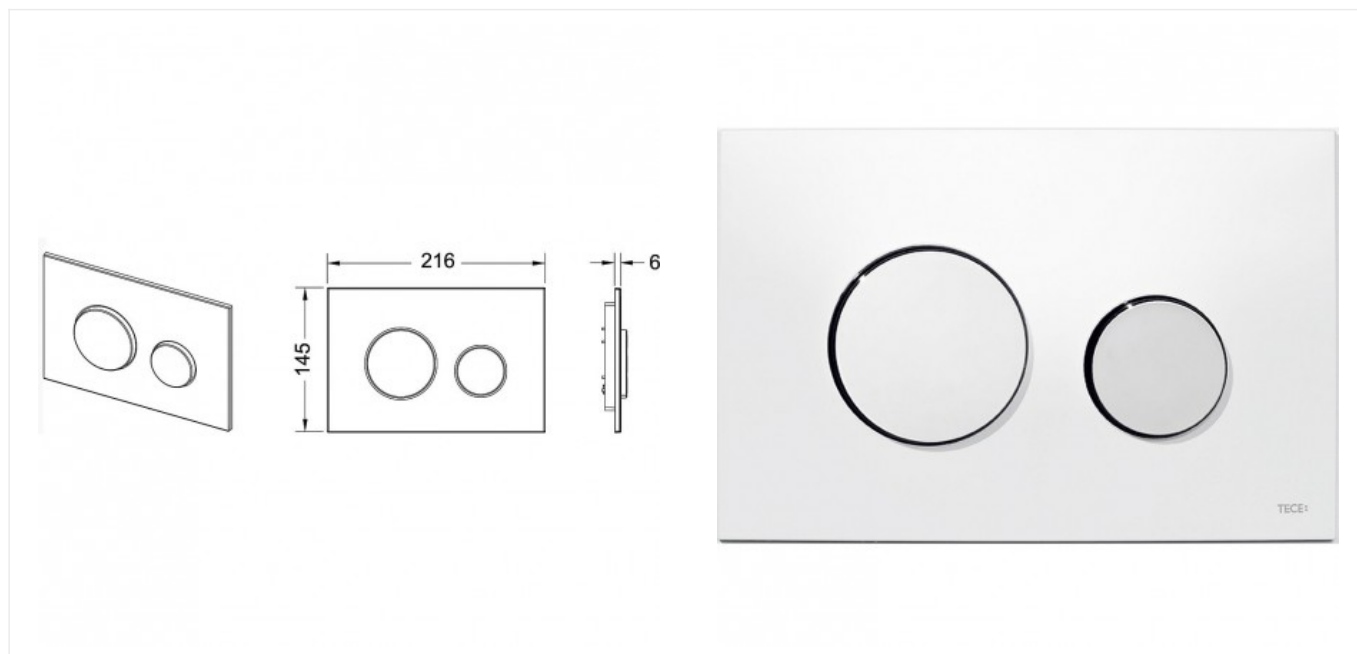

Инженерная
сантехника

+7 (495) 109 00 60

tece-rus.ru, public@tece-rus.ru
г. Москва, ул. Гурьянова, дом 30,
оф. 111

TECE
ОФИЦИАЛЬНЫЙ ДИЛЕР

TECEloop панель смыва с двумя клавишами пластиковая белый,
клавиши хром глянцевый (арт. 9240627)

Характеристики

- Цвет: **белый, клавиши хром глянцевый**

Комплектация

- комплект толкателей и крепежных элементов;
- инструкция по установке панели смыва.

Актуальная и полная информация по продукту на сайте <http://tece-rus.ru>