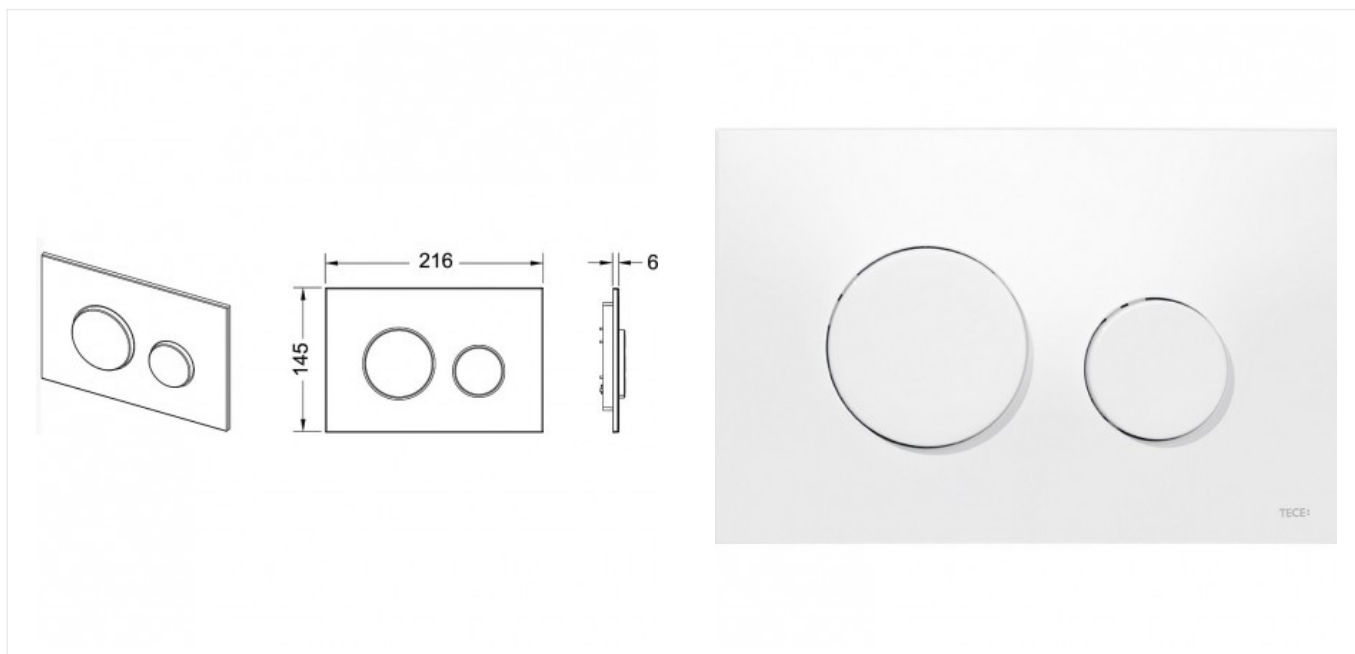

Инженерная  
сантехника

+7 (495) 109 00 60

tece-rus.ru, public@tece-rus.ru  
г. Москва, ул. Гурьянова, дом 30,  
оф. 111

**TECE**  
ОФИЦИАЛЬНЫЙ ДИЛЕР

TECEloop панель смыва с двумя клавишами пластиковая белый, антибактериальная (арт. 9240640)

#### Характеристики

- Цвет: **белый, антибактериальная**

#### Комплектация

- комплект толкателей и крепежных элементов;
- инструкция по установке панели смыва.

Актуальная и полная информация по продукту на сайте <http://tece-rus.ru>