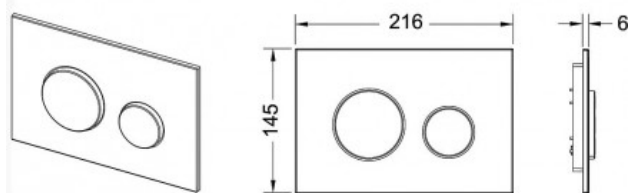

Инженерная
сантехника

+7 (495) 109 00 60

tece-rus.ru, public@tece-rus.ru
г. Москва, ул. Гурьянова, дом 30,
оф. 111

TECE
ОФИЦИАЛЬНЫЙ ДИЛЕР

TECEloop панель смыва с двумя клавишами стеклянная стекло черное, клавиши белые (арт. 9240654)

Характеристики

- Цвет: **стекло черное, клавиши белые**

Комплектация

- комплект толкателей и крепежных элементов;
- инструкция по установке панели смыва.

Актуальная и полная информация по продукту на сайте <http://tece-rus.ru>