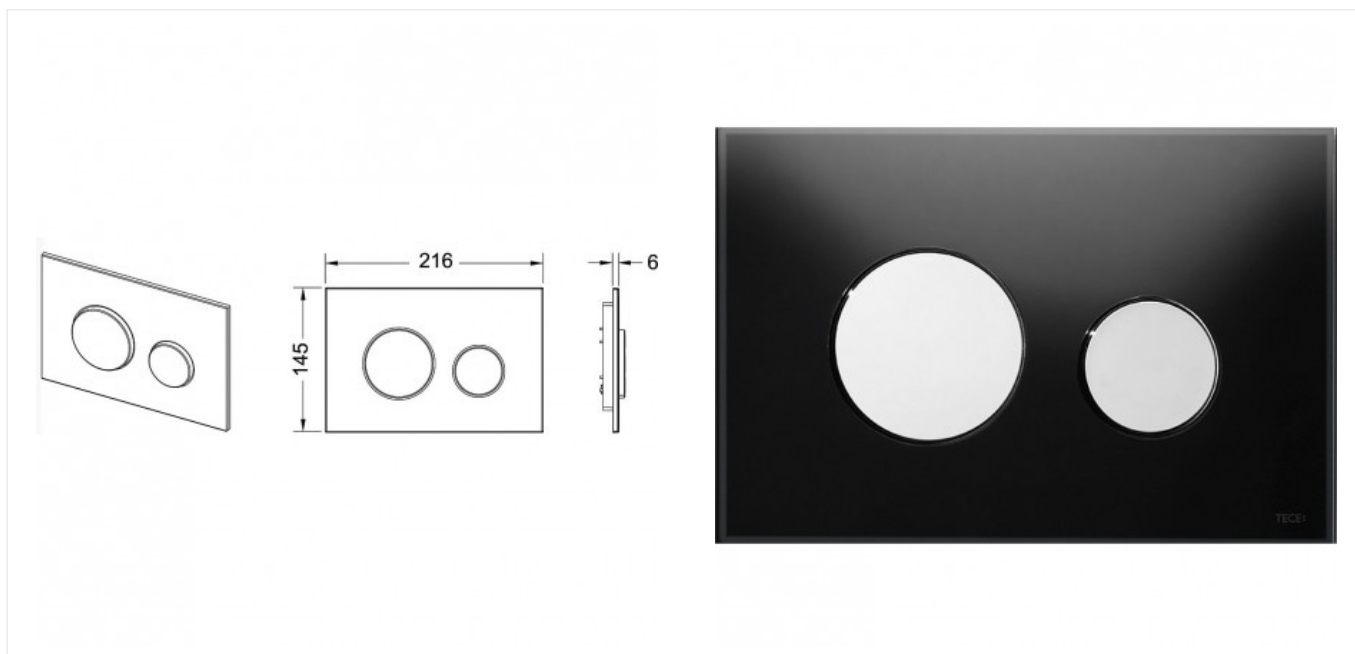

Инженерная
сантехника

+7 (495) 109 00 60

tece-rus.ru, public@tece-rus.ru
г. Москва, ул. Гурьянова, дом 30,
оф. 111

TECE
ОФИЦИАЛЬНЫЙ ДИЛЕР

TECEloop панель смыва с двумя клавишами стеклянная стекло черное, клавиши хром глянцевый (арт. 9240656)

Характеристики

- Цвет: **стекло черное, клавиши хром глянцевый**

Комплектация

- комплект толкателей и крепежных элементов;
- инструкция по установке панели смыва.

Актуальная и полная информация по продукту на сайте <http://tece-rus.ru>