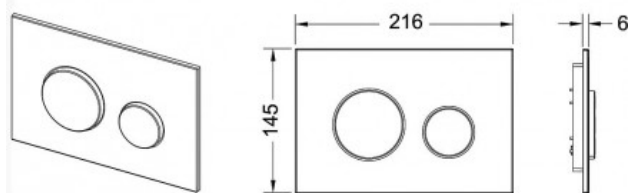

Инженерная
сантехника

+7 (495) 109 00 60

tece-rus.ru, public@tece-rus.ru
г. Москва, ул. Гурьянова, дом 30,
оф. 111

TECE
ОФИЦИАЛЬНЫЙ ДИЛЕР

TECEloop панель смыва с двумя клавишами стеклянная стекло черное, клавиши черные (арт. 9240657)

Характеристики

- Цвет: **стекло черное, клавиши черные**

Комплектация

- комплект толкателей и крепежных элементов;
- инструкция по установке панели смыва.

Актуальная и полная информация по продукту на сайте <http://tece-rus.ru>