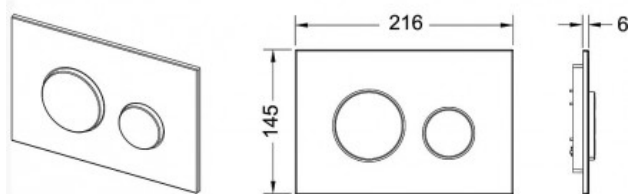

Инженерная
сантехника

+7 (495) 109 00 60

tece-rus.ru, public@tece-rus.ru
г. Москва, ул. Гурьянова, дом 30,
оф. 111

TECE
ОФИЦИАЛЬНЫЙ ДИЛЕР

TECEloop панель смыва с двумя клавишами стеклянная стекло черное, клавиши позолоченные (арт. 9240658)

Характеристики

- Цвет: **стекло черное, клавиши позолоченные**

Комплектация

- комплект толкателей и крепежных элементов;
- инструкция по установке панели смыва.

Актуальная и полная информация по продукту на сайте <http://tece-rus.ru>