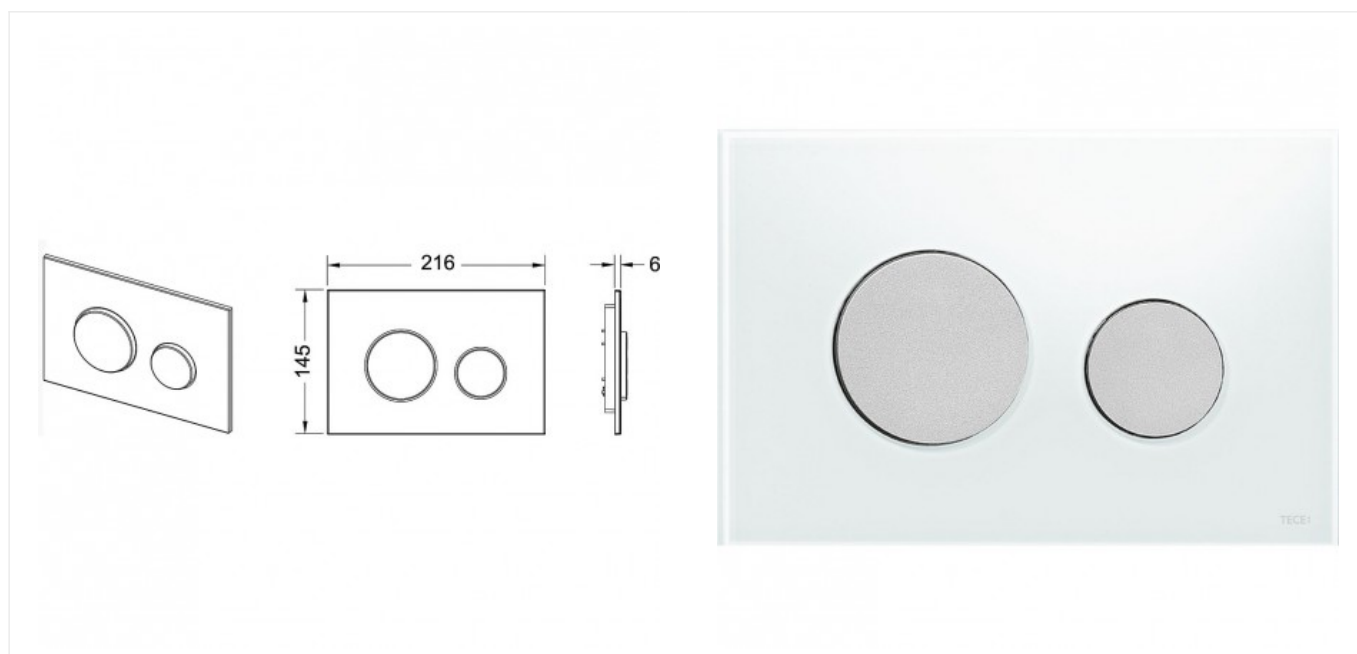

**Инженерная
сантехника**

+7 (495) 109 00 60

tece-rus.ru, public@tece-rus.ru
г. Москва, ул. Гурьянова, дом 30,
оф. 111

TECE
ОФИЦИАЛЬНЫЙ ДИЛЕР

TECEloop панель смыва с двумя клавишами стеклянная стекло белое, клавиши хром матовый (арт. 9240659)

Характеристики

- Цвет: **стекло белое, клавиши хром матовый**

Комплектация

- комплект толкателей и крепежных элементов;
- инструкция по установке панели смыва.

Актуальная и полная информация по продукту на сайте <http://tece-rus.ru>