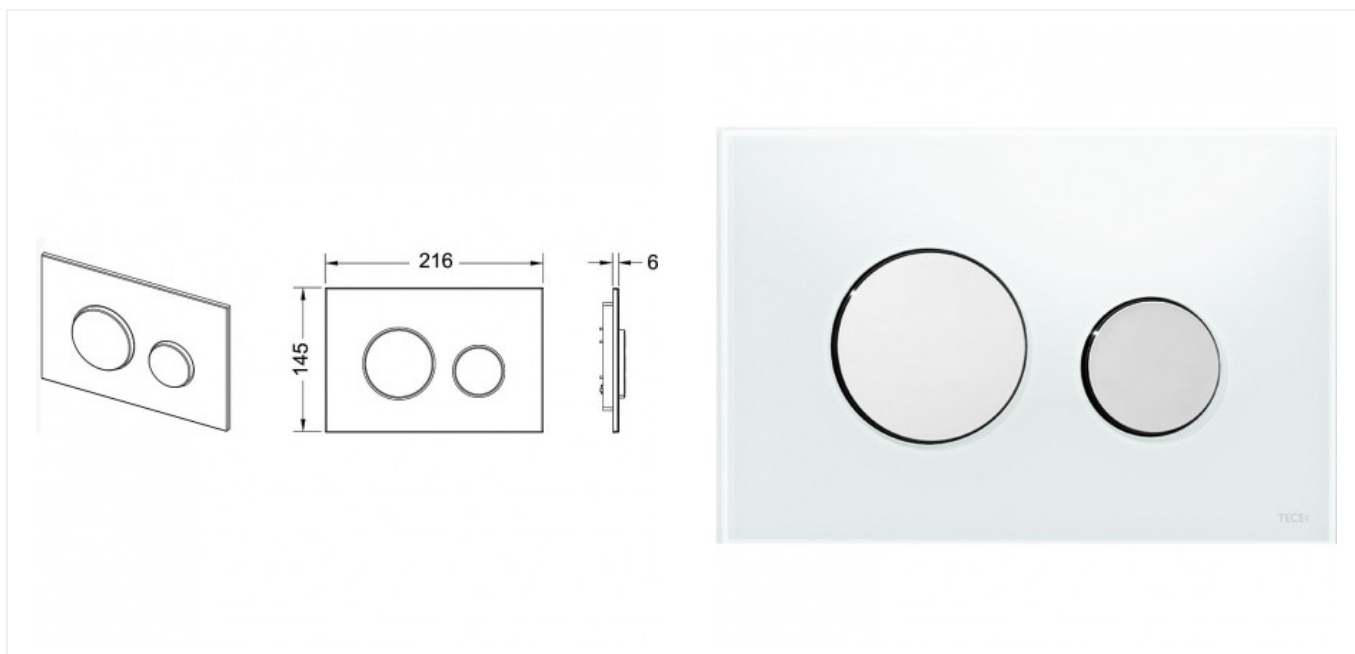

**Инженерная
сантехника**

+7 (495) 109 00 60

tece-rus.ru, public@tece-rus.ru
г. Москва, ул. Гурьянова, дом 30,
оф. 111

TECE
ОФИЦИАЛЬНЫЙ ДИЛЕР

TECEloop панель смыва с двумя клавишами стеклянная стекло белое, клавиши хром глянцевый (арт. 9240660)

Характеристики

- Цвет: **стекло белое, клавиши хром глянцевый**

Комплектация

- комплект толкателей и крепежных элементов;
- инструкция по установке панели смыва.

Актуальная и полная информация по продукту на сайте <http://tece-rus.ru>