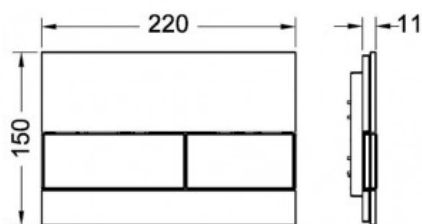

TECEsquare, панель смыва с двумя клавишами стеклянная Стекло белое, клавиши белые (арт. 9240800)

Характеристики

- Цвет: **Стекло белое, клавиши белые**

Комплектация

- комплект толкателей и крепежных элементов;
- инструкция по установке панели смыва.

Актуальная и полная информация по продукту на сайте <http://tece-rus.ru>