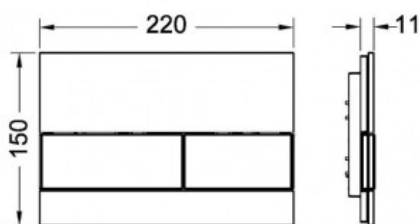

TECEsquare, панель смыва с двумя клавишами стеклянная
Стекло белое, клавиши нержавеющая сталь, сатин (против
отпечатков пальцев) (арт. 9240801)

Характеристики

- Цвет: **Стекло белое, клавиши нержавеющая сталь, сатин**

Комплектация

- комплект толкателей и крепежных элементов;
- инструкция по установке панели смыва.

Актуальная и полная информация по продукту на сайте <http://tece-rus.ru>