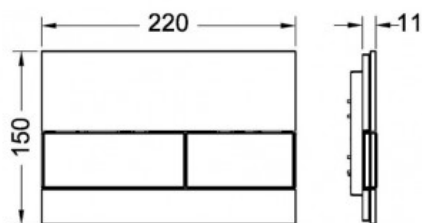

TECEsquare, панель смыва с двумя клавишами стеклянная Стекло белое, клавиши хром глянцевый (арт. 9240802)

Характеристики

- Цвет: **Стекло белое, клавиши хром глянцевый**

Комплектация

- комплект толкателей и крепежных элементов;
- инструкция по установке панели смыва.