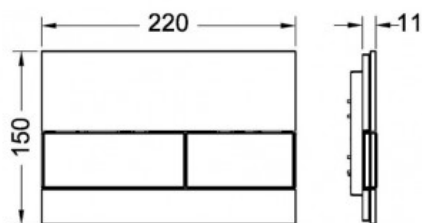

TECEsquare, панель смыва с двумя клавишами стеклянная Стекло черное, клавиши хром глянцевый (арт. 9240807)

Характеристики

- Цвет: **Стекло черное, клавиши хром глянцевый**

Комплектация

- комплект толкателей и крепежных элементов;
- инструкция по установке панели смыва.