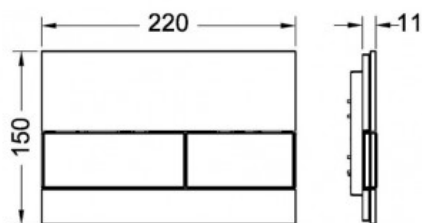

TECEsquare, панель смыва с двумя клавишами стеклянная Стекло черное, клавиши позолоченные (арт. 9240808)

Характеристики

- Цвет: **Стекло черное, клавиши позолоченные**

Комплектация

- комплект толкателей и крепежных элементов;
- инструкция по установке панели смыва.

Актуальная и полная информация по продукту на сайте <http://tece-rus.ru>