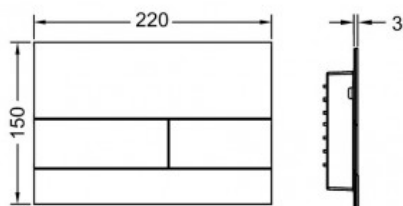

Характеристики

- Цвет: **нержавеющая сталь, сатин**

Комплектация

- комплект толкателей и крепежных элементов;
- инструмент для монтажа/демонтажа панели смыва;
- инструкция по установке панели смыва.

Актуальная и полная информация по продукту на сайте <http://tece-rus.ru>