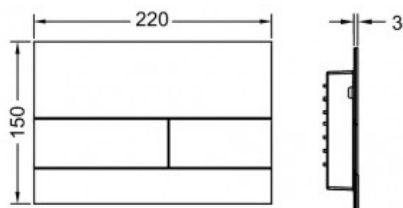

Инженерная
сантехника

+7 (495) 109 00 60

tece-rus.ru, public@tece-rus.ru
г. Москва, ул. Гурьянова, дом 30,
оф. 111

TECE
ОФИЦИАЛЬНЫЙ ДИЛЕР

TECEsquare II, панель смыва с двумя клавишами металлическая хром глянцевый (арт. 9240831)

Характеристики

- Цвет: **хром глянцевый**

Комплектация

- комплект толкателей и крепежных элементов;
- инструмент для монтажа/демонтажа панели смыва;
- инструкция по установке панели смыва.

Актуальная и полная информация по продукту на сайте <http://tece-rus.ru>