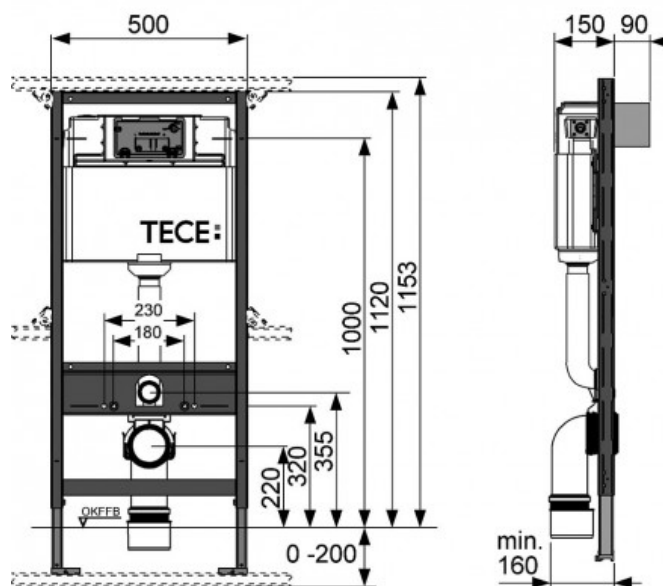

Застенный модуль (h = 1120 мм) для установки подвесного унитаза (арт. 9300000)

Характеристики

Комплектация

- смывной бачок объемом 10 л, выборочный слив большого (4,5/6/7,5/9 л) или малого (3 л) объема воды;
- комплект крепежных элементов для установки унитаза (установочное расстояние 180 или 230 мм);
- комплект патрубков с резиновыми манжетами для подсоединения унитаза;
- фановый отвод Ø 90/100 мм;
- комплект защитных заглушек для патрубков;
- шаблон для отделки отверстия под панель смыва;
- инструкция по установке застенного модуля.