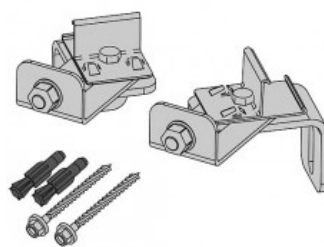

Инженерная
сантехника

+7 (495) 109 00 60

tece-rus.ru, public@tece-rus.ru
г. Москва, ул. Гурьянова, дом 30,
оф. 111

TECE
ОФИЦИАЛЬНЫЙ ДИЛЕР

Комплект для крепления модуля в углу (арт. 9380003)

Характеристики

Комплектация

- 2 угловых кронштейна;
- комплект крепежных элементов.

Актуальная и полная информация по продукту на сайте <http://tece-rus.ru>