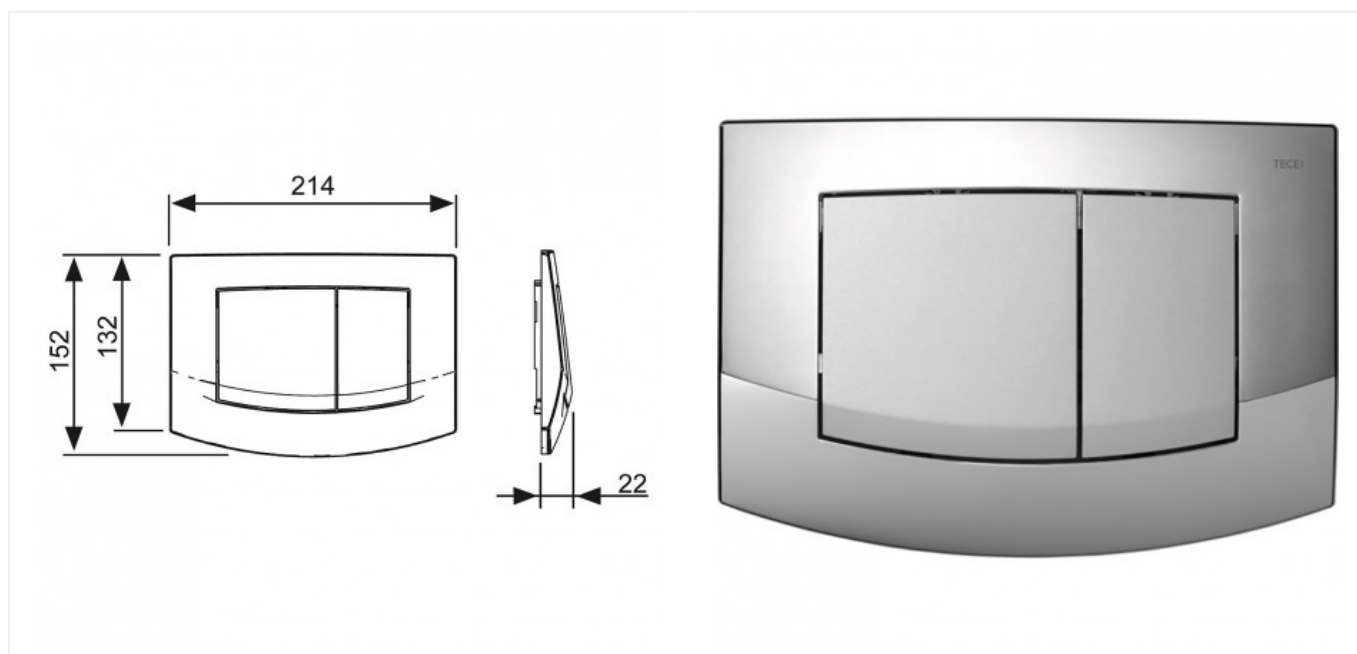

TECEambia, панель смыва с двумя клавишами хром глянцевый, клавиши хром матовый (арт. 9240254)

Характеристики

- Цвет: **хром глянцевый, клавиши хром матовый**

Комплектация

- комплект толкателей и крепежных элементов;
- инструкция по установке панели смыва.