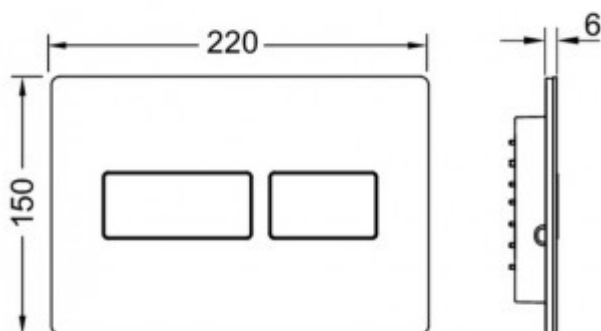

Инженерная
сантехника

+7 (495) 109 00 60

tece-rus.ru, public@tece-rus.ru
г. Москва, ул. Гурьянова, дом 30,
оф. 111

TECE
ОФИЦИАЛЬНЫЙ ДИЛЕР

TECEsolid Панель смыва для унитазов нержавеющая сталь, сатин (арт. 9240434)

Характеристики

- Цвет: нержавеющая сталь, сатин

Комплектация

Актуальная и полная информация по продукту на сайте <http://tece-rus.ru>