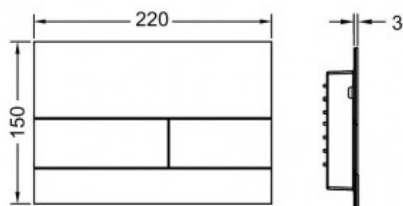

Инженерная
сантехника

+7 (495) 109 00 60

tece-rus.ru, public@tece-rus.ru
г. Москва, ул. Гурьянова, дом 30,
оф. 111

TECE
ОФИЦИАЛЬНЫЙ ДИЛЕР

TECEsquare II, панель смыва с двумя клавишами металлическая белый (арт. 9240832)

Характеристики

- Цвет: **белый**

Комплектация

- комплект толкателей и крепежных элементов;
- инструмент для монтажа/демонтажа панели смыва;
- инструкция по установке панели смыва.

Актуальная и полная информация по продукту на сайте <http://tece-rus.ru>