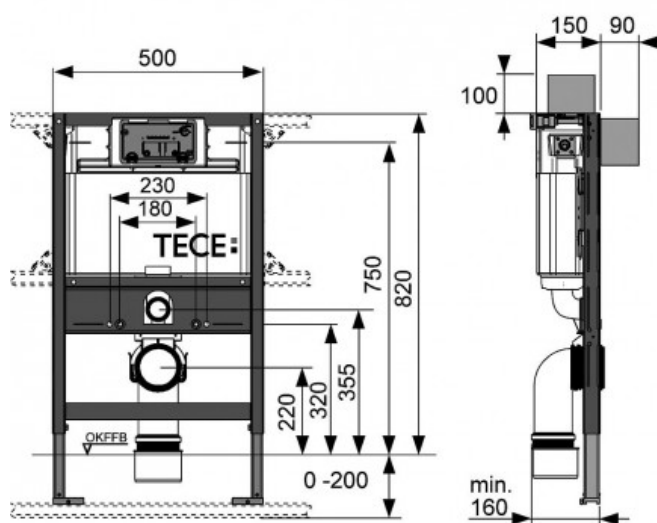

Застенный модуль (h = 820 мм) для установки подвесного унитаза (арт. 9300001)

Характеристики

Комплектация

- смывной бачок объемом 10 л, выборочный слив большого (4,5/6/7,5/9 л) или малого (3 л) объема воды;
- комплект крепежных элементов для установки модуля;
- комплект крепежных элементов для установки унитаза (установочное расстояние 180 или 230 мм);
- комплект патрубков с резиновыми манжетами для подсоединения унитаза;
- фановый отвод \varnothing 90/100 мм;
- комплект защитных заглушек для патрубков;
- шаблон для отделки отверстия под панель смыва;
- инструкция по установке застенного модуля.