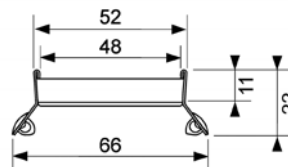

Основа для плитки TECEdrainline “plate” для слива, из нержавеющей стали, прямая

Основа для вклеивания плитки для укладки в дренажный канал, из нержавеющей стали, с полированным видимым краем.
Нагрузка 300 кг.

Размер канала	Поверхность	Артикул	К 1	€/шт.
700 мм	полиров.	600770	1 шт.	108,19
800 мм	полиров.	600870	1 шт.	112,03
900 мм	полиров.	600970	1 шт.	117,11
1000 мм	полиров.	601070	1 шт.	129,86
1200 мм	полиров.	601270	1 шт.	157,85
1500 мм	полиров.	601570	1 шт.	198,59

Основа для плитки TECEdrainline “plate II” для слива, из нержавеющей стали, прямая

Основа для вклеивания плитки для укладки в дренажный канал, из нержавеющей стали, с полированным видимым краем.
Нагрузка 300 кг.

Размер канала	Поверхность	Артикул	К 1	€/шт.
700 мм	полиров.	600772	1 шт.	118,83
800 мм	полиров.	600872	1 шт.	133,91
900 мм	полиров.	600972	1 шт.	149,25
1000 мм	полиров.	601072	1 шт.	169,48
1200 мм	полиров.	601272	1 шт.	194,92
1500 мм	полиров.	601572	1 шт.	241,37

“plate II”