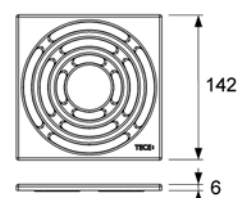

Декоративная решетка 150 мм

Класс нагрузки К3 (до 300 кг).

Комплект поставки:

- базовая декоративная решетка 142 × 142 мм из полированной нержавеющей стали.

Артикул	К 1	К 2	€/шт.
3665003	1 шт.	–	14,25

Декоративная решетка "quadratum" 100 мм

Класс нагрузки К3 (до 300 кг).

Комплект поставки:

- декоративная решетка "quadratum" 100 × 100 мм из полированной нержавеющей стали.