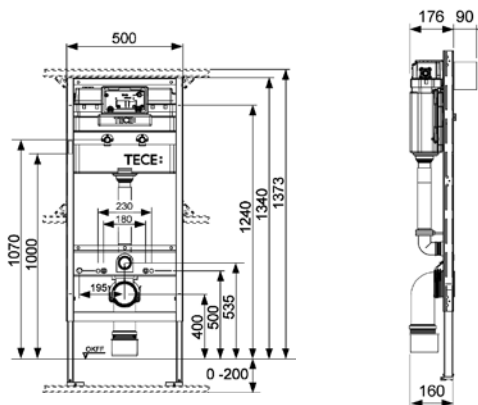

Застенный модуль (h = 1340 мм) для установки подвешного унитаза Keramag Espital, фронтальное расположение панели смыва

Комплект поставки:

- смывной бачок объемом 10 л, выборочный слив большого (4,5/6/7,5/9 л) или малого (3 л) объема воды;
- комплект крепежных элементов для установки унитаза (установочное расстояние 180 или 230 мм);
- комплект патрубков с резиновыми манжетами для подсоединения унитаза;
- фановый отвод $\varnothing$ 90/100 мм;
- комплект защитных заглушек для патрубков;
- шаблон для отделки отверстия под панель смыва;
- инструкция по установке застенного модуля.

Дополнительно приобретается:

- панель смыва;
- комплект комплект крепежных элементов для установки модуля;
- прокладка звукоизолирующая, арт. 9200010;
- набор ограничительных колец для регулировки скорости; смыва, арт. 9820337 (опционально);
- съемная крышка бачка с контейнером для гигиенических таблеток, арт. 9240950 (опционально).

Артикул	К 1	К 2	К 3	€/шт.
9300066	1 шт.	10 шт.	60 шт.	322,61