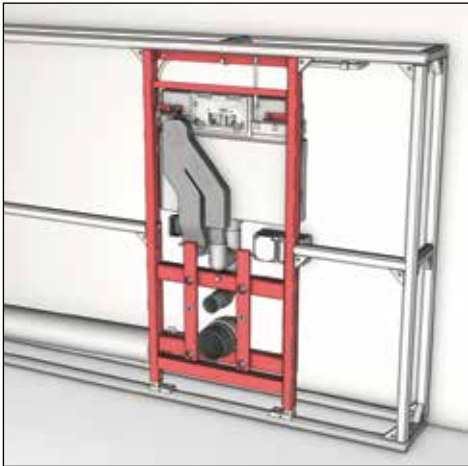

TECElux – монтаж

Установка терминалов TECElux производится всего в несколько простых шагов.

Для облегчения монтажа можно установить застенный модуль TECElux в стальной профиль TECEprofil.

(1) Монтаж модуля в стальной профиль TECE. Подключение модуля к водоснабжению, канализации и электричеству (установка электророзетки).