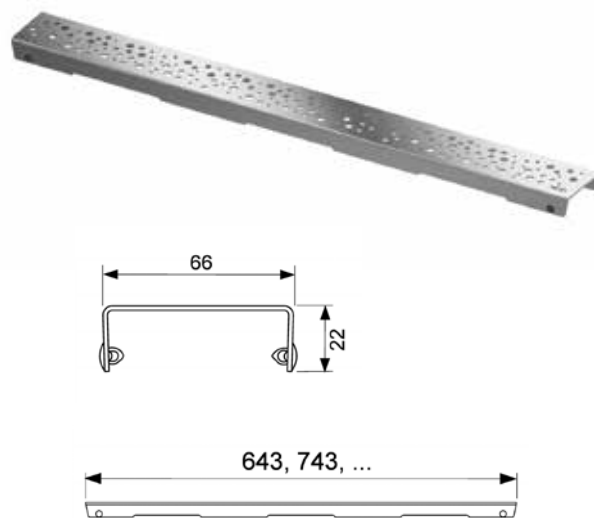

TECEDrainline – декоративные панели и решетки

Решетки TECEDrainline "drops" для слива, из нержавеющей стали полированные/матовые, прямые

Нагрузка 300 кг.

Размер канала	Поверхность	Артикул	К 1	€/шт.
700 мм	полиров.	600730	1 шт.	122,19
700 мм	матовая	600731	1 шт.	150,21
800 мм	полиров.	600830	1 шт.	128,55
800 мм	матовая	600831	1 шт.	156,58
900 мм	полиров.	600930	1 шт.	134,94
900 мм	матовая	600931	1 шт.	161,69
1000 мм	полиров.	601030	1 шт.	157,85
1000 мм	матовая	601031	1 шт.	190,96
1200 мм	полиров.	601230	1 шт.	185,88
1200 мм	матовая	601231	1 шт.	226,62
1500 мм	полиров.	601530	1 шт.	240,58
1500 мм	матовая	601531	1 шт.	287,71

"drops"