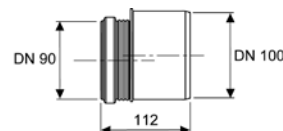

Адаптер фанового отвода DN90/DN110

Артикул	К 1	К 2	К 3	€/шт.
9820136	1 шт.	10 шт.	–	8,67