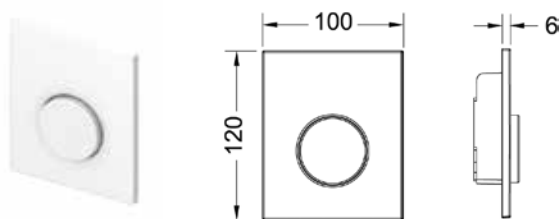

TECEloop – панели смыва

TECEloop Urinal, панель смыва для писсуара пластиковая

Регулируемый объем смыва: 1, 2 и 4 литра.
Минимальное рабочее давление в системе водоснабжения 0,5 бар.

Комплект поставки:

- картридж;
- толкатель и комплект крепежных элементов;
- инструкция по установке панели смыва.

Наименование	Цвет	Артикул	К 1	К 2	К 3	€/шт.
TECEloop	Белый	9242600	1 шт.	15 шт.	--	78,77
TECEloop	Белый. Антибактериальная	9242640	1 шт.	15 шт.	--	86,27
TECEloop	Белый, клавиша хром глянцевый	9242627	1 шт.	15 шт.	--	97,34
TECEloop	Пергамон	9242601	1 шт.	15 шт.	--	86,27
TECEloop	Хром матовый	9242625	1 шт.	15 шт.	--	93,77
TECEloop	Хром глянцевый	9242626	1 шт.	15 шт.	--	93,77

TECEloop Urinal, панель смыва для писсуара стеклянная

Регулируемый объем смыва: 1, 2 и 4 литра.
Минимальное рабочее давление в системе водоснабжения 0,5 бар.

Комплект поставки:

- картридж;
- толкатель и комплект крепежных элементов;
- инструкция по установке панели смыва.