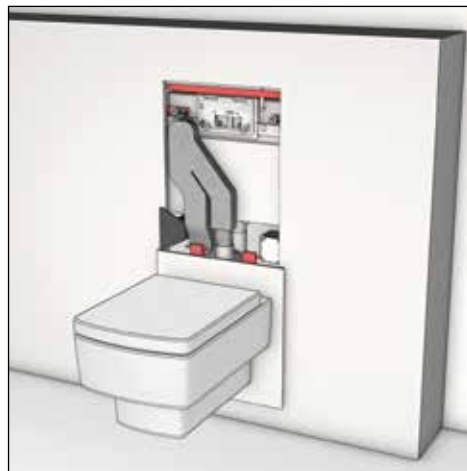

(5) Монтаж нижней стеклянной панели и унитаза.