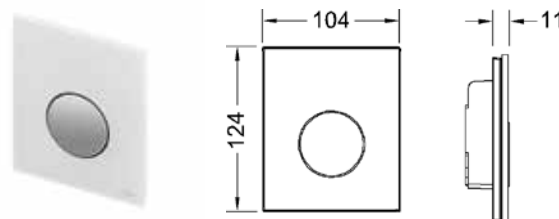

Дополнительно приобретается:

- монтажная рамка для установки панели смыва на уровне стены (опционально).

Наименование	Цвет	Артикул	К 1	К 2	К 3	€/шт.
TECEloop	Стекло белое, клавиша белая	9242650	1 шт.	15 шт.	--	150,04
TECEloop	Стекло белое, клавиша хром матовый	9242659	1 шт.	15 шт.	--	149,70
TECEloop	Стекло белое, клавиша хром глянцевый	9242660	1 шт.	15 шт.	--	156,08
TECEloop	Стекло белое, клавиша нержавеющая сталь*	9242661	1 шт.	15 шт.	--	156,08
TECEloop	Стекло зеленое, клавиша белая	9242651	1 шт.	15 шт.	--	150,04
TECEloop	Стекло зеленое, клавиша хром матовый	9242652	1 шт.	15 шт.	--	168,79
TECEloop	Стекло зеленое, клавиша хром глянцевый	9242653	1 шт.	15 шт.	--	168,79
TECEloop	Стекло зеленое, клавиша нержавеющая сталь*	9242662	1 шт.	15 шт.	--	168,79
TECEloop	Стекло черное, клавиша белая	9242654	1 шт.	15 шт.	--	150,04
TECEloop	Стекло черное, клавиша хром матовый	9242655	1 шт.	15 шт.	--	150,04
TECEloop	Стекло черное, клавиша хром глянцевый	9242656	1 шт.	15 шт.	--	150,04
TECEloop	Стекло черное, клавиша нержавеющая сталь*	9242663	1 шт.	15 шт.	--	156,08
TECEloop	Стекло черное, клавиша черная	9242657	1 шт.	15 шт.	--	150,04
TECEloop	Стекло черное, клавиша позолоченная	9242658	1 шт.	15 шт.	--	412,83

* с покрытием против отпечатков пальцев