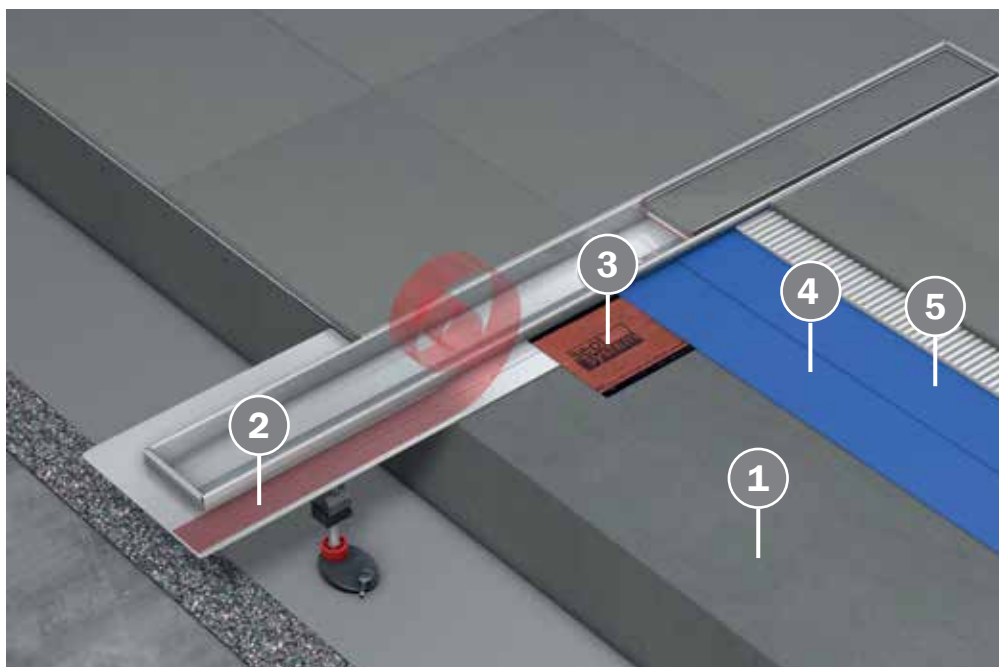

1. 1 Бетонная стяжка
2. 2 Защитная пленка
3. 3 Гидроизоляционная лента Seal System
4. 4 Композиционная гидроизоляция
5. 5 Плиточный клей