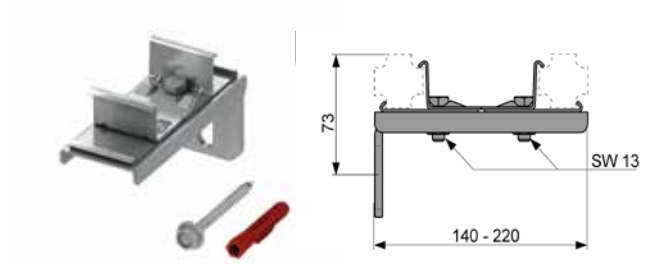

К 1, К 2, К 3 – норма упаковки.

ТЕСЕprofil – основные элементы

Профиль

Поставляется в штангах длиной 4,5 м
(цена указана за 1 м).

Артикул	К 1	К 2	К 3	€/м
9000000	18 м	630 м	1890 м	5,96

Соединение угловое

Артикул	К 1	К 2	К 3	€/шт.
9010002	30 шт.	240 шт.	1440 шт.	1,50

Крепление одинарное

Комплект поставки:

- кронштейн;
- комплект крепежных элементов.

Артикул	К 1	К 2	К 3	€/шт.
9030002	10 шт.	60 шт.	240 шт.	4,77

Крепление двойное

Комплект поставки:

- кронштейн;
- комплект крепежных элементов.

Артикул	К 1	К 2	К 3	€/шт.
9030011	5 шт.	15 шт.	60 шт.	7,97

Крепление двойное, удлиненное

Комплект поставки:

- кронштейн;
- комплект крепежных элементов.

Артикул	К 1	К 2	К 3	€/шт.
9030013	2 шт.	10 шт.	–	9,33