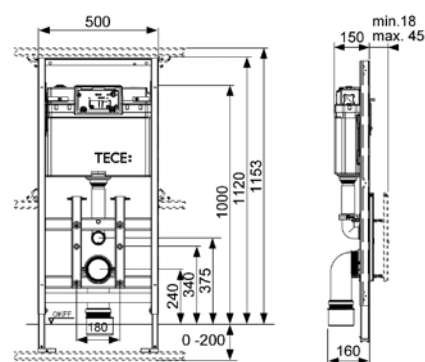

TECElux – настенные модули для подвесного унитаза

Застенный модуль TECElux 100 для установки подвесного унитаза, h=1120 мм

Комплект поставки:

- смывной бачок объемом 10 л, выборочный слив большого (4,5/6/7,5/9 л) или малого (3 л) объема воды;
- контейнер в бачке для гигиенических таблеток;
- комплект крепежных элементов для установки унитаза (установочное расстояние 180 мм);
- комплект патрубков с резиновыми манжетами для подсоединения унитаза;
- фановый отвод $\varnothing$ 90/100 мм;
- комплект защитных заглушек для патрубков;
- шаблон для отделки отверстия в стене;
- инструкция по установке.

Дополнительно приобретается:

- верхняя стеклянная панель с блоком управления;
- нижняя стеклянная панель для установки унитаза;
- комплект крепежных элементов для установки модуля;
- набор ограничительных колец для регулировки скорости смыва, арт. 9820337(опционально);
- система очистки воздуха “segaric-air”, арт. 9660000 (опционально). Для подключения системы очистки воздуха необходима установка верхней панели с сенсорным блоком управления.

Артикул	К 1	К 2	К 3	€/шт.
9600100	1 шт.	6 шт.	12 шт.	345,13