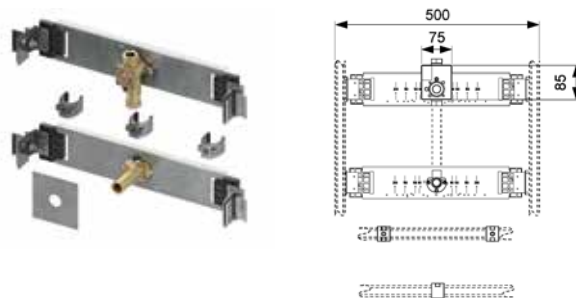

Артикул	К 1	К 2	К 3	€/шт.
9020038	1 шт.	--	--	163,93