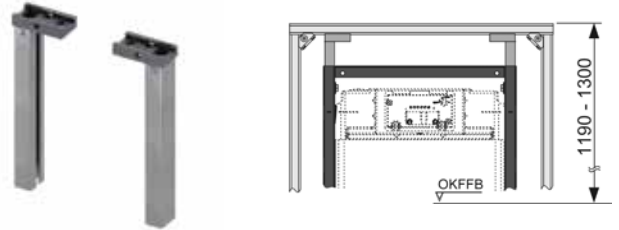

Крепление одинарное поворотное

Для крепления стального профиля к стене.
Благодаря шарнирному соединению возможно крепление профиля под любым углом.

Комплект поставки:

- 2 шарнирных поворотных кронштейна;
- комплект крепежных элементов.

Артикул	К 1	К 2	К 3	€/шт.
9018011	2 шт.	10 шт.	--	31,04

Телескопическое крепление для модуля

Предназначено для установки в систему стального профиля ТЕСЕ.

Комплект поставки:

- 2 опоры;
- комплект фиксирующих элементов.