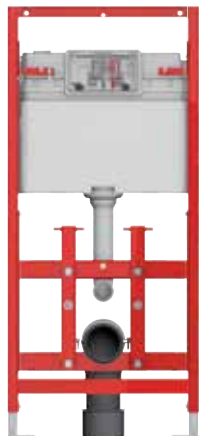

Ассортимент

TECElux – туалетный терминал состоит из:

- (A) Застенного модуля TECElux
- (B) Верхней стеклянной панели с блоком управления
- (C) Нижней стеклянной панели для установки унитаза

A Модуль TECElux

TECElux 100
арт. 9600100