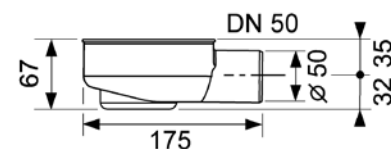

Сифон, DN 50, 0,7 л/с*

Сифон TECEdrainline DN 50, выход вбок, 0,7 л/с.
Высота монтажа от нижнего края сифона до верхнего края слива – 95 мм.
Производительность с решеткой “basic” без застаивания – 0,7 л/с.
Уровень запорной воды – 25 мм.

Комплект поставки:

- сифон;
- резиновая манжета для присоединения к каналу;
- погружная трубка.

Дополнительно приобретается:

- погружной стакан с мембраной, арт. 660016 (опционально).

Артикул	К 1	€/шт.
650000	1 шт.	29,30