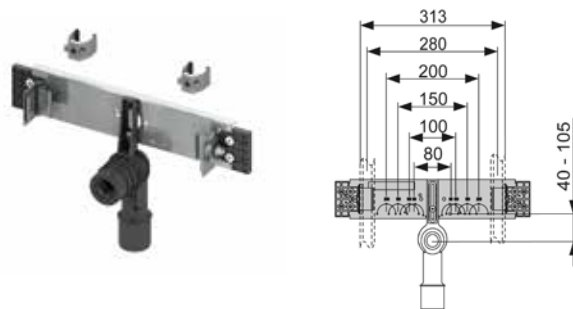

Застенный модуль для установки раковины

Комплект поставки:

- комплект крепежных элементов для установки раковины (установочное расстояние от 40 до 400 мм);
- фановый отвод \varnothing 50/40 мм с резиновой манжетой;
- установочная пластина для монтажа фитингов системы водоснабжения;
- комплект защитных заглушек для фанового отвода и фитингов системы водоснабжения;
- инструкция по установке застенного модуля.

Дополнительно приобретается:

- комплект крепежных элементов для установки модуля.

Артикул	К 1	К 2	К 3	€/шт.
9310000	1 шт.	10 шт.	60 шт.	125,30

Монтажный комплект для установки раковины

Предназначен для установки в систему стального профиля TECE.

Артикул	К 1	К 2	К 3	€/компл.
9020033	1 компл.	10 компл.	–	33,57

Монтажный комплект с сифоном для установки раковины

Предназначен для установки в систему стального профиля TECE.

комплект поставки:

- монтажная пластина с комплектом крепежных элементов
- сифон \varnothing 50 мм;
- 2 установочных элемента с резьбой M10 и крепеж для раковины;
- инструкция по установке.