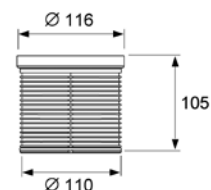

Удлинитель без фланца

Для установки на сифоны TECEdrainpoint S.
Без декоративной решетки.
Регулировка высоты: 4 – 85 мм.

Комплект поставки:

- удлинитель;
- уплотнительное резиновое кольцо.

Артикул	К 1	К 2	€/шт.
3660006	1 шт.	–	8,37

TECEdrainpoint S

Декоративная решетка "quadratum" 100 мм с монтажным элементом

Регулировка высоты: 7 – 89 мм.
Класс нагрузки К3 (до 300 кг).

Комплект поставки:

- декоративная решетка "quadratum" 100 × 100 мм из полированной нержавеющей стали;
- рамка декоративной решетки из нержавеющей стали с удлинителем;
- уплотнительное резиновое кольцо.

Артикул	К 1	К 2	€/шт.
3660007	1 шт.	–	67,15