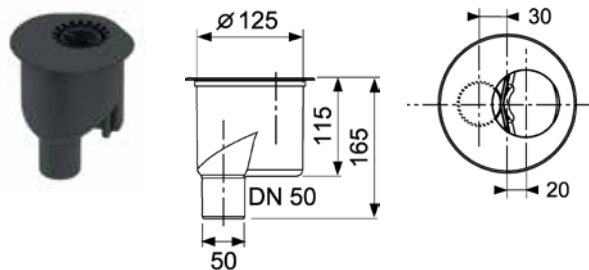

Комплект поставки:

- сифон;
- резиновая манжета для присоединения к каналу;
- погружная трубка.

Дополнительно приобретается:

- погружной стакан с мембраной, арт. 660017 (опционально).

Артикул	К 1	€/шт.
650003	1 шт.	34,39