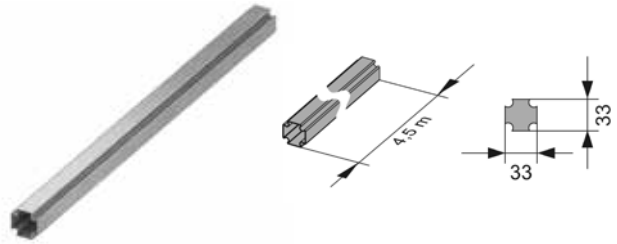

	Стр.
Основные элементы	10
Застенные модули для установки подвешного санфаянса	12
Монтажные элементы	30
Система монтажа из стального профиля	36

В каталоге указаны единые розничные цены (вкл. НДС), действующие на территории Республики Беларусь.

К 1, К 2, К 3 – норма упаковки.

ТЕСЕprofil – основные элементы

Профиль

Поставляется в штангах длиной 4,5 м
(цена указана за 1 м).

Артикул	К 1	К 2	К 3	€/м
9000000	18 м	630 м	1890 м	5,96

Соединение угловое

Артикул	К 1	К 2	К 3	€/шт.
9010002	30 шт.	240 шт.	1440 шт.	1,50