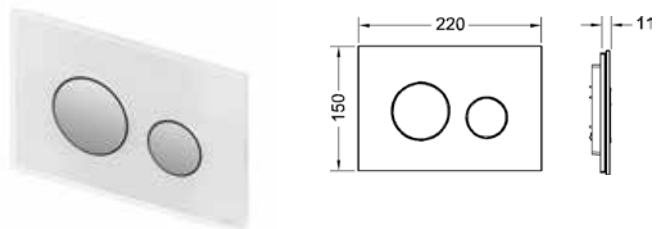

* Природный материал, внешний вид может отличаться от выставочных образцов.

TECEloop – панели смыва

TECEloop, панель смыва с двумя клавишами пластиковая

Для горизонтальной или вертикальной установки.

Комплект поставки:

TECEloop, панель смыва с двумя клавишами стеклянная

Для горизонтальной или вертикальной установки.

Комплект поставки:

- комплект толкателей и крепежных элементов;
- инструкция по установке панели смыва.

Дополнительно приобретается: