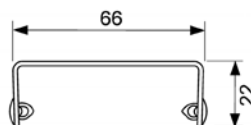

Решетки TECEdrainline "basic" для слива, из нержавеющей стали полированные/матовые, прямые

Нагрузка 300 кг.

Размер канала	Поверхность	Артикул	К 1	€/шт.
700 мм	полиров.	600710	1 шт.	85,29
700 мм	матовая	600711	1 шт.	103,11
800 мм	полиров.	600810	1 шт.	89,12
800 мм	матовая	600811	1 шт.	106,93
900 мм	полиров.	600910	1 шт.	92,92
900 мм	матовая	600911	1 шт.	112,03
1000 мм	полиров.	601010	1 шт.	106,93
1000 мм	матовая	601011	1 шт.	117,11
1200 мм	полиров.	601210	1 шт.	134,94
1200 мм	матовая	601211	1 шт.	161,69
1500 мм	полиров.	601510	1 шт.	175,68
1500 мм	матовая	601511	1 шт.	212,59

TECEdrainline

Решетки TECEdrainline "lines" для слива, из нержавеющей стали полированные/матовые, прямые

Нагрузка 300 кг.

Размер канала	Поверхность	Артикул	К 1	€/шт.
700 мм	полиров.	600720	1 шт.	128,55
700 мм	матовая	600721	1 шт.	156,58
800 мм	полиров.	600820	1 шт.	134,94
800 мм	матовая	600821	1 шт.	161,69
900 мм	полиров.	600920	1 шт.	147,66
900 мм	матовая	600921	1 шт.	176,96
1000 мм	полиров.	601020	1 шт.	171,85
1000 мм	матовая	601021	1 шт.	204,58
1200 мм	полиров.	601220	1 шт.	198,59
1200 мм	матовая	601221	1 шт.	240,58
1500 мм	полиров.	601520	1 шт.	253,34
1500 мм	матовая	601521	1 шт.	309,34

"lines"