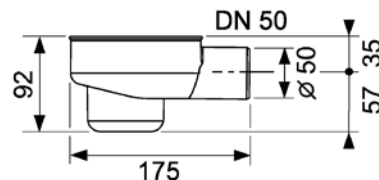

Сифон, DN 50, 0,8 л/с*

Сифон TECEdrainline DN 50, выход вбок, 0,8 л/с.
Высота монтажа от нижнего края сифона до верхнего края слива – 120 мм.
Производительность с решеткой “basic” без застаивания – 0,8 л/с.
Уровень запорной воды – 50 мм.

Комплект поставки:

- сифон;
- резиновая манжета для присоединения к каналу;
- погружная трубка.

Дополнительно приобретается:

- погружной стакан с мембраной, арт. 660018 (опционально).

Артикул	К 1	€/шт.
650001	1 шт.	29,30