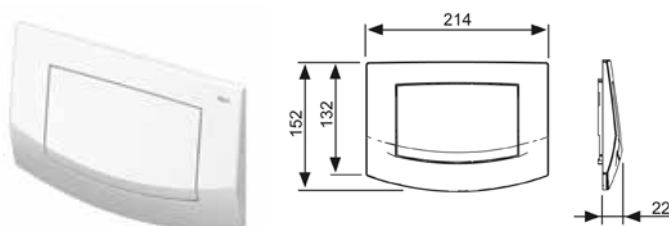

Наименование	Цвет	Артикул	К 1	К 2	К 3	€/шт.
TECEambia	Белый	9240100	1 шт.	10 шт.	--	32,51
TECEambia	Белый. Антибактериальная	9240140	1 шт.	10 шт.	--	43,78
TECEambia	Пергамон	9240101	1 шт.	10 шт.	--	40,01
TECEambia	Хром матовый	9240125	1 шт.	10 шт.	--	52,54
TECEambia	Хром глянцевый	9240126	1 шт.	10 шт.	--	52,54

TECEambia Urinal, панель смыва для писсуара

Регулируемый объем смыва: 1, 2 и 4 литра.

Минимальное рабочее давление в системе водоснабжения 0,5 бар.

Комплект поставки:

- картридж;
- толкатель и комплект крепежных элементов;
- инструкция по установке панели смыва.