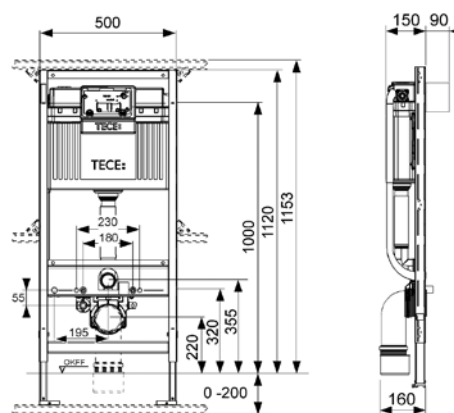

TECEprofil – застенные модули для установки подвешного санфаянса

Застенный модуль (h= 1120 мм) для Duravit SensoWash C и Geberit AquaClean 8000/8000 plus, фронтальное расположение панели смыва

Комплект поставки:

- смывной бачок объемом 10 л, выборочный слив большого (4,5/6/7,5/9 л) или малого (3 л) объема воды;
- комплект крепежных элементов для установки унитаза (установочное расстояние 180 или 230 мм);
- комплект патрубков с резиновыми манжетами для подсоединения унитаза;
- фановый отвод $\varnothing$ 90/100 мм;
- комплект защитных заглушек для патрубков;
- шаблон для отделки отверстия под панель смыва;
- инструкция по установке застенного модуля.

Дополнительно приобретается:

- панель смыва;
- комплект крепежных элементов для установки модуля
- прокладка звукоизолирующая, арт. 9200010;
- набор ограничительных колец для регулировки скорости смыва, арт. 9820337 (опционально);
- съемная крышка бачка с контейнером для гигиенических таблеток, арт. 9240950 (опционально).

Артикул	К 1	К 2	К 3	€/шт.
9300075	1 шт.	10 шт.	60 шт.	287,64