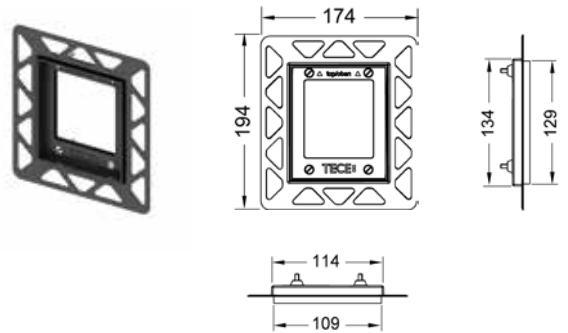

* с покрытием против отпечатков пальцев

Монтажная рамка для установки стеклянных панелей TECEsquare Urinal на уровне стены

Регулировка глубины 5-18 мм.

Комплект поставки:

- монтажная рамка;
- инструмент для монтажа/демонтажа панели смыва.