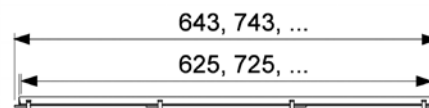

Основа для плитки TECEdrainline “plate” для слива, из нержавеющей стали, прямая

Основа для вклеивания плитки для укладки в дренажный канал, из нержавеющей стали, с полированным видимым краем.
Нагрузка 300 кг.

Размер канала	Поверхность	Артикул	К 1	€/шт.
700 мм	полиров.	600770	1 шт.	108,19
800 мм	полиров.	600870	1 шт.	112,03
900 мм	полиров.	600970	1 шт.	117,11
1000 мм	полиров.	601070	1 шт.	129,86
1200 мм	полиров.	601270	1 шт.	157,85
1500 мм	полиров.	601570	1 шт.	198,59

“plate”