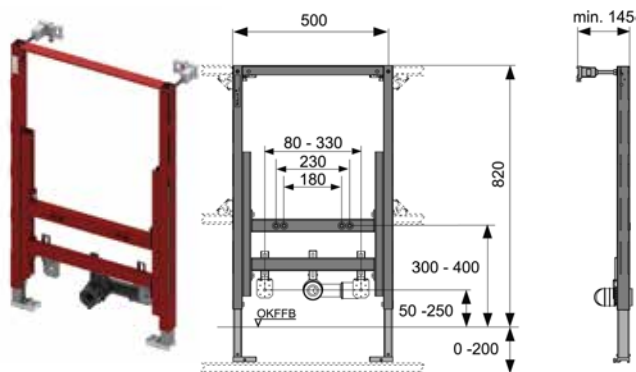

Застенный модуль (h = 820 мм) для установки биде

Комплект поставки:

- комплект крепежных элементов для установки модуля;
- комплект крепежных элементов для установки биде (установочное расстояние 180 или 230 мм);
- фановый отвод $\varnothing$ 50/40 мм с резиновой манжетой;
- установочные пластины для монтажа фитингов системы водоснабжения;
- комплект защитных заглушек для фанового отвода и фитингов системы водоснабжения;
- инструкция по установке застенного модуля.

Дополнительно приобретается:

- прокладка звукоизолирующая, арт. 9200010.

Артикул	К 1	К 2	К 3	€/шт.
9330005	1 шт.	10 шт.	60 шт.	179,02