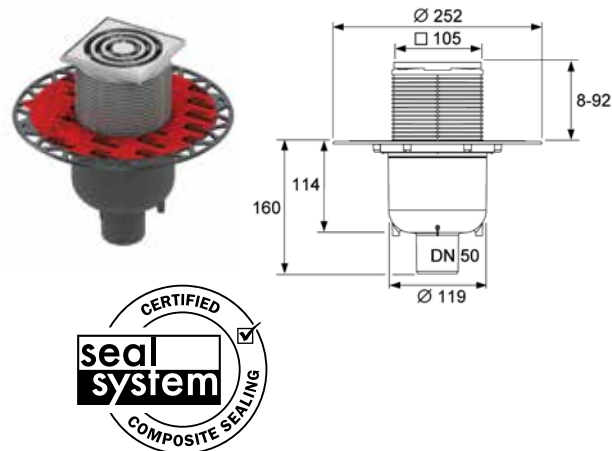

TECEdrainpoint S – сифоны

TECEdrainpoint S 130, трап вертикальный

Трап дренажный вертикальный с универсальным фланцем Seal System.

Производительность 1,36 – 1,52 л/с (в зависимости от высоты монтажного элемента).

Уровень запорной воды 50 мм.

Класс нагрузки КЗ (до 300 кг).

Комплект поставки:

- сифон пластиковый (PP) с вертикальным отводом DN 50;
- гидрозатвор;
- декоративная решетка из полированной нержавеющей стали 100 × 100 мм с монтажным элементом и уплотнительным резиновым кольцом;
- защитная монтажная заглушка;
- инструкция по установке.

Дополнительно приобретается:

- гидроизоляционная манжета Seal System или EPDM (опционально);
- фланец зажимной (опционально);
- погружной стакан с мембраной, арт. 3695002 (опционально);
- решетка для сифонов, арт. 3690005 (опционально);
- комплект опор, арт. 3690007 (опционально).

Производительность (согласно DIN EN 1253) при уровне воды над решеткой 10/20 мм:

- при минимальной высоте монтажа решетки: 0,64/1,36 л/с
- при максимальной высоте монтажа решетки: 0,70/1,56 л/с

Артикул	К 1	К 2	€/шт.
3601300	1 шт.	10 шт.	33,09