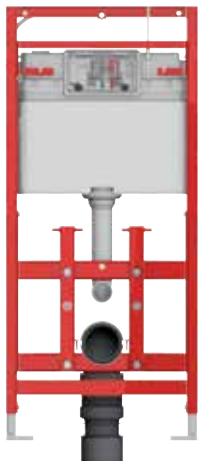

TECElux 200
арт. 9600200