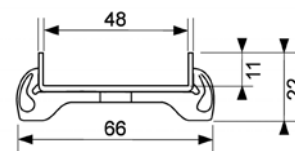

Основа для плитки TECEdrainline “plate” для слива, из нержавеющей стали, прямая

Основа для вклеивания плитки для укладки в дренажный канал, из нержавеющей стали, с полированным видимым краем.
Нагрузка 300 кг.

Размер канала	Поверхность	Артикул	К 1	€/шт.
700 мм	полиров.	600770	1 шт.	108,19
800 мм	полиров.	600870	1 шт.	112,03
900 мм	полиров.	600970	1 шт.	117,11
1000 мм	полиров.	601070	1 шт.	129,86
1200 мм	полиров.	601270	1 шт.	157,85
1500 мм	полиров.	601570	1 шт.	198,59

“plate”