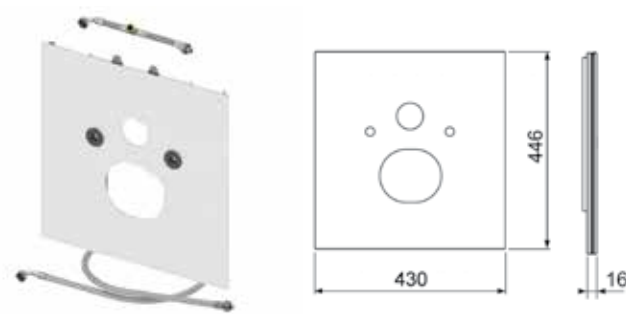

Нижняя панель TECElux для установки унитаза-биде

Установочное расстояние 180 мм.

Для подключения унитаза-биде Duravit Senso Wash C/Wash Slim или V&B ViClean L.

Комплект поставки:

- стеклянная панель;
- прокладка звукоизолирующая;
- отвод для подключения воды внутри бачка;
- шланг для подводки воды;
- инструкция по установке.

Размер: 430 × 445 × 16 мм.

Наименование	Цвет	Артикул	К 1	К 2	К 3	€/шт.
TECElux	Стекло белое	9650103	1 шт.	20 шт.	--	333,53
TECElux	Стекло черное	9650107	1 шт.	20 шт.	--	253,80

Нижняя панель TECElux для установки унитаза-биде

Для подключения унитаза-биде Geberit Aquaclean Sela/Mera, TOTO Washlet EK/GL (со скрытыми подключениями), Grohe Sensia или V&B ViClean U+.

Установочное расстояние 180 мм.

Комплект поставки:

- стеклянная панель;
- прокладка звукоизолирующая;
- отвод для подключения воды внутри бачка;
- инструкция по установке.

Размер: 430 × 445 × 16 мм.