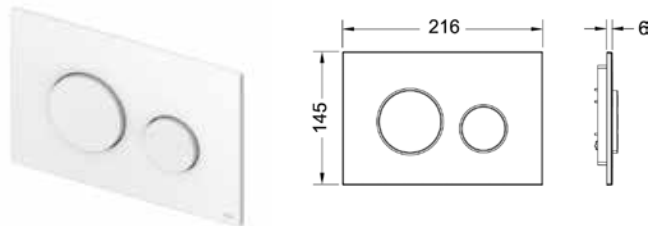

TECEloop – панели смыва

TECEloop, панель смыва с двумя клавишами пластиковая

Для горизонтальной или вертикальной установки.

Комплект поставки:

- комплект толкателей и крепежных элементов;
- инструкция по установке панели смыва.

Наименование	Цвет	Артикул	К 1	К 2	К 3	€/шт.
TECEloop	Белый	9240600	1 шт.	10 шт.	–	48,77
TECEloop	Белый. Антибактериальная	9240640	1 шт.	10 шт.	–	56,24
TECEloop	Белый, клавиши хром глянцевый	9240627	1 шт.	10 шт.	–	67,47
TECEloop	Пергамон	9240601	1 шт.	10 шт.	–	56,24
TECEloop	Хром матовый	9240625	1 шт.	10 шт.	–	63,77
TECEloop	Хром глянцевый	9240626	1 шт.	10 шт.	–	71,24

TECEloop, панель смыва с двумя клавишами стеклянная

Для горизонтальной или вертикальной установки.

Комплект поставки:

- комплект толкателей и крепежных элементов;
- инструкция по установке панели смыва.