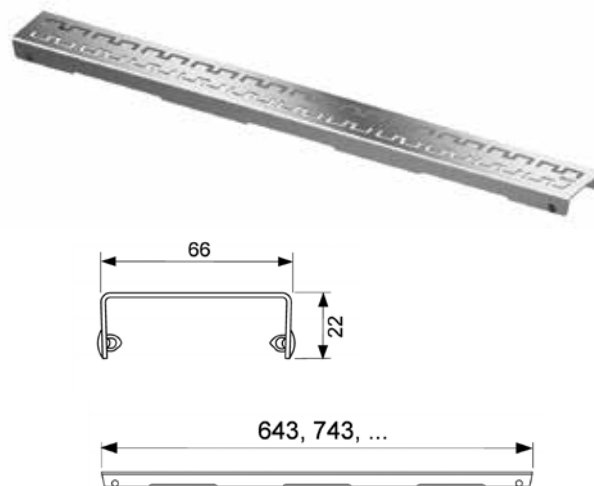

TECEDrainline – декоративные панели и решетки

Решетки TECEDrainline "drops" для слива, из нержавеющей стали полированные/матовые, прямые

Нагрузка 300 кг.

Размер канала	Поверхность	Артикул	К 1	€/шт.
700 мм	полиров.	600730	1 шт.	122,19
700 мм	матовая	600731	1 шт.	150,21
800 мм	полиров.	600830	1 шт.	128,55
800 мм	матовая	600831	1 шт.	156,58
900 мм	полиров.	600930	1 шт.	134,94
900 мм	матовая	600931	1 шт.	161,69
1000 мм	полиров.	601030	1 шт.	157,85
1000 мм	матовая	601031	1 шт.	190,96
1200 мм	полиров.	601230	1 шт.	185,88
1200 мм	матовая	601231	1 шт.	226,62
1500 мм	полиров.	601530	1 шт.	240,58
1500 мм	матовая	601531	1 шт.	287,71

"drops"

Решетки TECEDrainline "royal" для слива, из нержавеющей стали полированные/матовые, прямые

Нагрузка 300 кг.

Размер канала	Поверхность	Артикул	К 1	€/шт.
700 мм	полиров.	600740	1 шт.	170,59
700 мм	матовая	600741	1 шт.	204,95
800 мм	полиров.	600840	1 шт.	176,96
800 мм	матовая	600841	1 шт.	212,59
900 мм	полиров.	600940	1 шт.	185,88
900 мм	матовая	600941	1 шт.	226,62
1000 мм	полиров.	601040	1 шт.	212,59
1000 мм	матовая	601041	1 шт.	253,34
1200 мм	полиров.	601240	1 шт.	253,34
1200 мм	матовая	601241	1 шт.	309,34
1500 мм	полиров.	601540	1 шт.	322,09
1500 мм	матовая	601541	1 шт.	390,80

"royal"