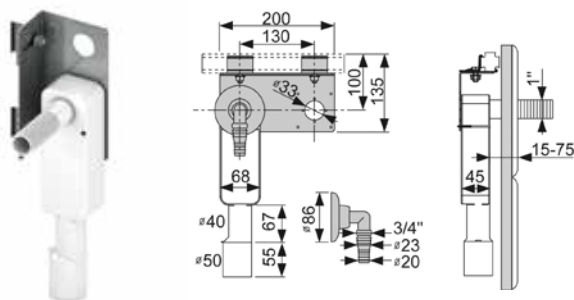

Монтажный комплект для подключения стиральной машины

Предназначен для установки в систему стального профиля TECE.

Комплект поставки:

- монтажный элемент из оцинкованной стали для крепления сифона;
- сифон DN Ø 40/50 мм для стиральной машины;
- хромированный уголок для подключения шланга стиральной машины;
- комплект крепежных элементов.

Артикул	К 1	К 2	К 3	€/компл.
9020036	1 компл.	2 компл.	–	38,53