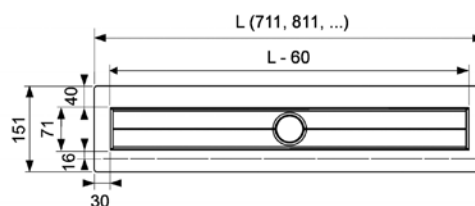

TECEdrainline – дренажные каналы

Дренажный канал прямой с гидроизоляцией Seal System

Прямой дренажный канал TECEdrainline из нержавеющей стали для монтажа в бетонную стяжку, с изолирующим фланцем и кронштейнами для крепления опор (приобретаются отдельно).

Комплект поставки:

- дренажный канал;
- гидроизоляционная лента Seal System;

Дополнительно приобретается:

- декоративная панель или решетка;
- сифон;
- решетка для сифона, арт. 660005 (опционально);
- комплект опор (опционально);
- звукоизоляционный мат TECEdrainbase (опционально).

Размер	Длина канала L с фланцами	Длина лотка L - 60 мм	Артикул	К 1	К 2	€/шт.
700 мм	711 мм	651 мм	600700	1 шт.	55 шт.	230,38
800 мм	811 мм	751 мм	600800	1 шт.	55 шт.	235,50
900 мм	911 мм	851 мм	600900	1 шт.	55 шт.	243,13
1000 мм	1011 мм	951 мм	601000	1 шт.	55 шт.	257,17
1200 мм	1211 мм	1151 мм	601200	1 шт.	55 шт.	286,40
1500 мм	1511 мм	1451 мм	601500	1 шт.	55 шт.	322,09