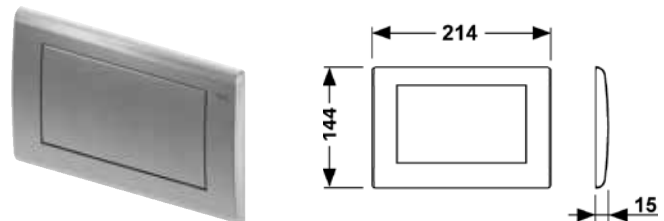

Наименование	Цвет	Артикул	К 1	К 2	К 3	€/шт.
TECEplanus	Белый матовый	9240312	1 шт.	10 шт.	--	92,32
TECEplanus	Белый глянцевый	9240314	1 шт.	10 шт.	--	102,06
TECEplanus	Нержавеющая сталь, сатин	9240310	1 шт.	10 шт.	--	90,01
TECEplanus	Хром глянцевый	9240311	1 шт.	10 шт.	--	90,01

TECEplanus Urinal, панель смыва для писсуара

Регулируемый объем смыва: 1, 2 и 4 литра.

Минимальное рабочее давление в системе водоснабжения 0,5 бар.

Комплект поставки:

- картридж;
- толкатель и комплект крепежных элементов;
- инструкция по установке панели смыва.