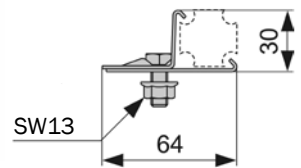

TECEprofil – монтажные элементы

Соединение универсальное

Артикул	К 1	К 2	К 3	€/шт.
9018002	6 шт.	30 шт.	–	4,54

Установочный элемент

Артикул	К 1	К 2	К 3	€/шт.
9010003	10 шт.	30 шт.	–	1,25

Установочный элемент с резьбой М8