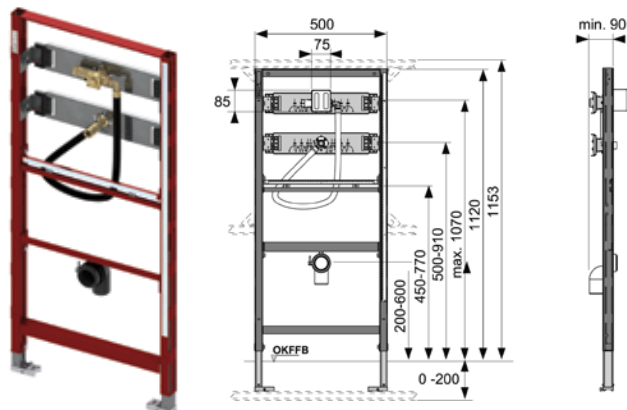

Застенный модуль (h = 1120 мм) для установки писсуара

Комплект поставки:

- клапан смыва без картриджа, фитинг и соединительная санитарная труба в гофре;
- комплект крепежных элементов для установки писсуара;
- фановый отвод $\varnothing$ 50/40 мм с резиновой манжетой;
- установочная пластина для монтажа фитингов системы водоснабжения;
- комплект защитных заглушек для фанового отвода и фитингов системы водоснабжения;
- шаблон для отделки отверстия под панель смыва;
- инструкция по установке застенного модуля.

Дополнительно приобретается:

- панель смыва;
- комплект крепежных элементов для установки модуля.

Примечание: данный модуль не подходит для установки писсуаров Keramag Joly и Visit.

Артикул	К 1	К 2	К 3	€/шт.
9320008	1 шт.	10 шт.	60 шт.	243,46

Монтажный комплект для установки писсуара

Предназначен для установки в систему стального профиля TECE.

Комплект поставки:

- 2 монтажные пластины из оцинкованной стали для монтажа в профиль TECE;
- клапан смыва без картриджа;
- комплект присоединений к системе водоснабжения;
- комплект крепежных элементов для установки писсуара;
- шаблон для отделки отверстия под панель смыва;
- инструкция по установке.

Дополнительно приобретается:

- панель смыва.