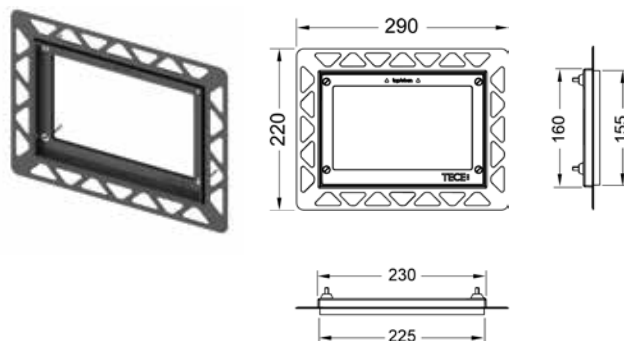

Монтажная рамка для установки стеклянных панелей TECEloop на уровне стены

Регулировка глубины 5-18 мм.

Комплект поставки:

- монтажная рамка;
- инструмент для монтажа/демонтажа панели смыва.

Внимание: не подходит для монтажа с модулями и бачками глубиной 8 см (арт. 9300040 и 9370007).

Цвет	Артикул	К1	К2	К3	€/шт.
Белый	9240646	1 шт.	20 шт.	–	53,77
Черный	9240647	1 шт.	20 шт.	–	53,77
Хром глянцевый	9240649	1 шт.	20 шт.	–	53,77
Позолоченная	9240648	1 шт.	20 шт.	–	290,35
Металлическая	9240644 NEW	1 шт.	20 шт.	–	139,59

Металлическая декоративная рамка

NEW

Закрывает неровные края плитки.
Устанавливается совместно с монтажной рамкой для установки панелей смыва на уровне стены.