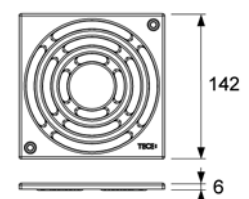

Декоративная решетка 150 мм с фиксаторами

Класс нагрузки КЗ (до 300 кг).

Комплект поставки:

- базовая декоративная решетка 142 × 142 мм из полированной нержавеющей стали;
- два винта из нержавеющей стали для фиксации решетки.