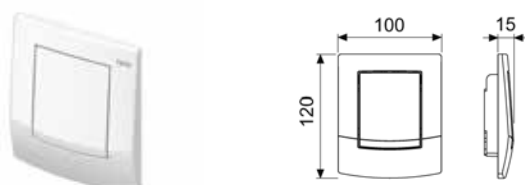

Наименование	Цвет	Артикул	К 1	К 2	К 3	€/шт.
TECEambia	Белый	9242100	1 шт.	15 шт.	--	81,25
TECEambia	Белый. Антибактериальная	9242140	1 шт.	15 шт.	--	92,54
TECEambia	Пергамон	9242101	1 шт.	15 шт.	--	92,54
TECEambia	Хром глянцевый	9242126	1 шт.	15 шт.	--	100,68