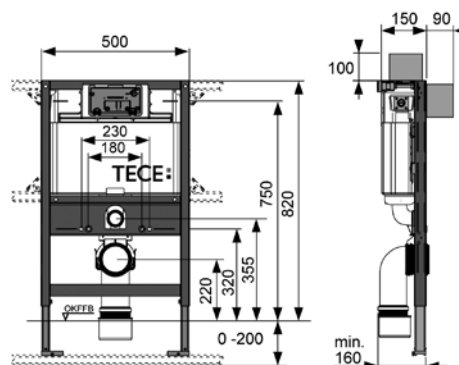

Застенный модуль (h = 820 мм) для установки подвешного унитаза, фронтальное или горизонтальное расположение панели смыва

Комплект поставки:

- смывной бачок объемом 10 л, выборочный слив большого (4,5/6/7,5/9 л) или малого (3 л) объема воды;
- комплект крепежных элементов для установки модуля;
- комплект крепежных элементов для установки унитаза (установочное расстояние 180 или 230 мм);
- комплект патрубков с резиновыми манжетами для подсоединения унитаза;
- фановый отвод $\varnothing$ 90/100 мм;
- комплект защитных заглушек для патрубков;
- шаблон для отделки отверстия под панель смыва;
- инструкция по установке застенного модуля.

Дополнительно приобретается:

- панель смыва;
- прокладка звукоизолирующая, арт. 9200010;
- набор ограничительных колец для регулировки скорости смыва, арт. 9820337 (опционально);
- съемная крышка бачка с контейнером для гигиенических таблеток, арт. 9240950 (опционально).

Примечание:

- в случае монтажа унитазов с уменьшенной высотой (например, V&B Memento, Senticque, Subway 2.0) необходимо установить на модуль дополнительные кронштейны, арт. 9041029.
- для избежания падения крышки унитаза рекомендуется монтировать панель смыва горизонтально, если используется компактный санфаянс (например, Ideal Standart: San Remo slimline R 3493; V&B: Viala 765310, Viala 765210; Keramag: Renova-Comprimo 204550, Joly 203060).

Артикул	К 1	К 2	К 3	€/шт.
9300001	1 шт.	10 шт.	60 шт.	279,28