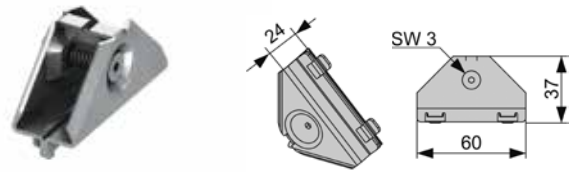

	Стр.
Основные элементы	10
Застенные модули для установки подвешного санфаянса	12
Монтажные элементы	30
Система монтажа из стального профиля	36

В каталоге указаны единые розничные цены (вкл. НДС), действующие на территории Республики Беларусь.

К 1, К 2, К 3 – норма упаковки.

ТЕСЕprofil – основные элементы

Профиль

Поставляется в штангах длиной 4,5 м
(цена указана за 1 м).

Артикул	К 1	К 2	К 3	€/м
9000000	18 м	630 м	1890 м	5,96

Соединение угловое

Артикул	К 1	К 2	К 3	€/шт.
9010002	30 шт.	240 шт.	1440 шт.	1,50

Крепление одинарное

Комплект поставки:

- кронштейн;
- комплект крепежных элементов.

Артикул	К 1	К 2	К 3	€/шт.
9030002	10 шт.	60 шт.	240 шт.	4,77

Крепление двойное

Комплект поставки:

- кронштейн;
- комплект крепежных элементов.