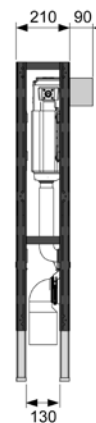

Застенный модуль (h = 1120 мм) для установки подвешного унитаза, фронтальное расположение панели смыва

Монтаж без опоры на стену.

Комплект поставки:

- смывной бачок объемом 10 л, выборочный слив большого (4,5/6/7,5/9 л) или малого (3 л) объема воды;
- комплект крепежных элементов для установки модуля;
- комплект крепежных элементов для установки унитаза (установочное расстояние 180 или 230 мм);
- комплект патрубков с резиновыми манжетами для подсоединения унитаза;
- фановый отвод $\varnothing$ 90/100 мм;
- комплект защитных заглушек для патрубков;
- шаблон для отделки отверстия под панель смыва;
- инструкция по установке застенного модуля.

Дополнительно приобретается:

- панель смыва;
- прокладка звукоизолирующая, арт. 9200010;
- набор ограничительных колец для регулировки скорости смыва, арт. 9820337 (опционально);
- съемная крышка бачка с контейнером для гигиенических таблеток, арт. 9240950 (опционально).

Примечание: в случае монтажа унитазов с уменьшенной высотой (например, V&B Memento, Senticque, Subway 2.0) необходимо установить на модуль дополнительные кронштейны, арт. 9041029.

Артикул	К 1	К 2	К 3	€/шт.
9300031	1 шт.	10 шт.	–	279,28