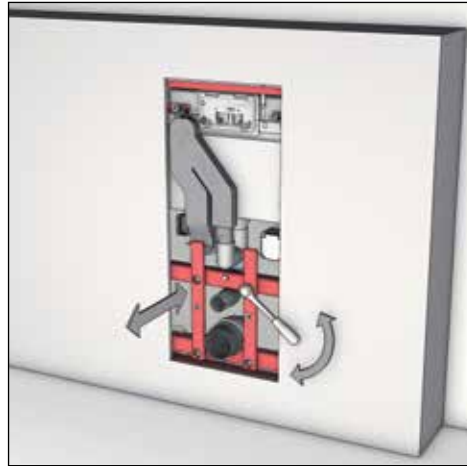

(4) Регулировка глубины монтажных опор для стеклянной панели.