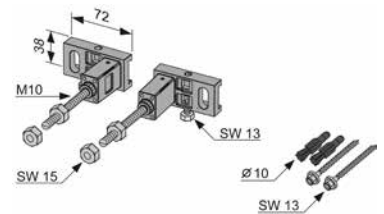

Комплект для крепления модуля

Предназначен для крепления модуля к стене или в систему стального профиля TECE.

Комплект поставки:

- 2 кронштейна;
- комплект крепежных элементов.

Артикул	К 1	К 2	К 3	€/компл.
9380000	1 компл.	10 компл.	--	17,91