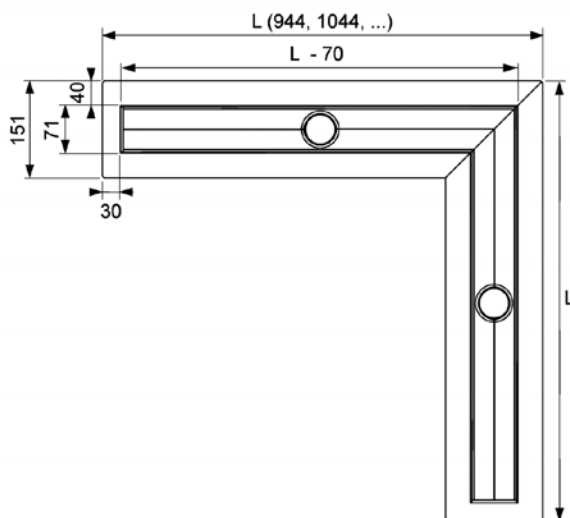

Размер	Длина канала L с фланцами	Длина лотка L - 70 мм	Артикул	К1	€/шт.
900 × 900 мм	944 × 944 мм	874 × 874 мм	610900	1 шт.	516,85
1000 × 1000 мм	1044 × 1044 мм	974 × 974 мм	611000	1 шт.	538,49
1200 × 1200 мм	1244 × 1244 мм	1174 × 1174 мм	611200	1 шт.	581,73
1500 × 1500 мм	1544 × 1544 мм	1474 × 1474 мм	611500*	1 шт.	645,40