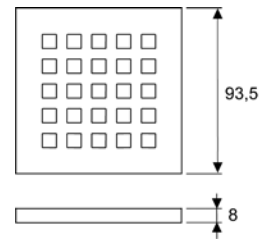

TECEdrainboard – декоративные решетки

Декоративная решетка "quadratum" из нержавеющей стали, полированная

Артикул	К 1	К 2	€/шт.
3100000*	1 шт.	--	82,02