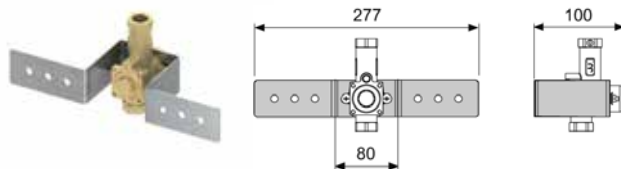

Клапан смыва писсуара с монтажной пластиной

Комплект поставки:

- клапан смыва без картриджа смонтированный на стальной пластине;
- шаблон для отделки отверстия под панель смыва.

Дополнительно приобретается:

- панель смыва.

Артикул	К 1	К 2	К 3	€/шт.
9370021	1 шт.	–	–	59,67