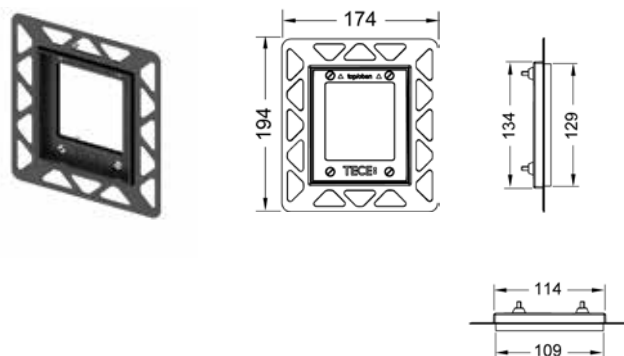

* с покрытием против отпечатков пальцев

Монтажная рамка для установки стеклянных панелей TECEloop Original на уровне стены

Регулировка глубины 5-18 мм.

Комплект поставки:

- монтажная рамка;
- инструмент для монтажа/демонтажа панели смыва.