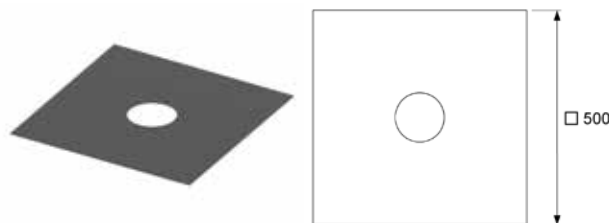

Гидроизоляционная манжета из EPDM

Манжета для обеспечения гидроизоляции сифонов
TECEdrainpoint S.

Изготовлена из полибутиленовой пленки с армированием
стекловолокном.
Приклеивается с помощью полиуретанового клея с последующей
обработкой горячим воздухом.
Размеры: 500 × 500 × 3,1 мм.
Для монтажа с зажимным фланцем арт. 3690003.

Артикул	К 1	К 2	€/шт.
3690006	1 шт.	–	36,59