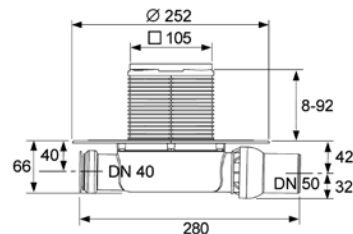

TECEdrainpoint S 110, трап низкий горизонтальный

Трап дренажный низкий горизонтальный с универсальным фланцем Seal System.
Производительность 0,61 – 1,12 л/с (в зависимости от высоты монтажного элемента).
Уровень запорной воды 30 мм.
Класс нагрузки КЗ (до 300 кг).