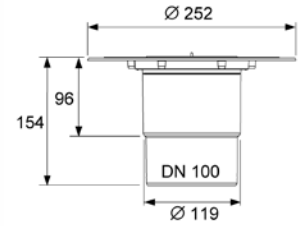

Сифон вертикальный DN 100

Сифон дренажный вертикальный с универсальным фланцем Seal System.

Без декоративной решетки.

Производительность 1,11 – 2,07 л/с (в зависимости от высоты монтажного элемента и размера декоративной решетки).

Уровень запорной воды 50 мм.