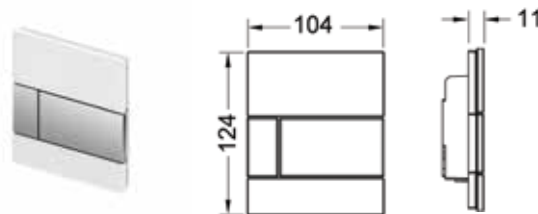

- картридж;
- толкатель и комплект крепежных элементов;
- инструкция по установке панели смыва.

Дополнительно приобретается:

- монтажная рамка для установки панели смыва на уровне стены (опционально).

Наименование	Цвет	Артикул	К 1	К 2	К 3	€/шт.
TECEsquare	Стекло белое, клавиша белая	9242800	1 шт.	15 шт.	--	199,17
TECEsquare	Стекло белое, клавиша нержавеющая сталь, сатин*	9242801	1 шт.	15 шт.	--	207,13
TECEsquare	Стекло белое, клавиша хром глянцевый	9242802	1 шт.	15 шт.	--	203,14
TECEsquare	Стекло зеленое, клавиша белая	9242803	1 шт.	15 шт.	--	199,17
TECEsquare	Стекло зеленое, клавиша нержавеющая сталь, сатин*	9242804	1 шт.	15 шт.	--	207,13
TECEsquare	Стекло зеленое, клавиша хром глянцевый	9242805	1 шт.	15 шт.	--	203,14
TECEsquare	Стекло черное, клавиша нержавеющая сталь, сатин*	9242806	1 шт.	15 шт.	--	207,13
TECEsquare	Стекло черное, клавиша хром глянцевый	9242807	1 шт.	15 шт.	--	203,14
TECEsquare	Стекло черное, клавиша позолоченная	9242808	1 шт.	15 шт.	--	203,14
TECEsquare	Стекло черное, клавиша черная	9242809	1 шт.	15 шт.	--	203,14