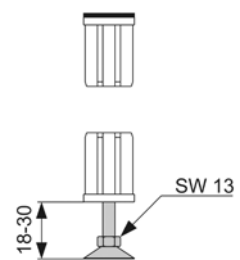

Опора для отдельностоящей перегородки

Комплект поставки:

- опора;
- комплект крепежных элементов.

Артикул	К 1	К 2	К 3	€/шт.
9030017	1 шт.	--	--	28,75

Комплект кронштейнов для установки унитазов с уменьшенной высотой

Устанавливается в застенные модули.

Предназначен для установки унитазов с уменьшенной высотой. Унитаз имеет уменьшенную высоту, если расстояние от оси крепежных шпилек до нижней границы опорной плоскости менее 18 см.

Артикул	К 1	К 2	К 3	€/компл.
9041029	1 компл.	--	--	19,08

Ножка с торцевым элементом

Комплект поставки:

- ножка;
- заглушка.

Артикул	К 1	К 2	К 3	€/шт.
9140000	4 шт.	20 шт.	--	8,36

Прокладка звукоизоляционная для подвесного унитаза и биде

Комплект поставки:

- прокладка;
- комплект втулок и шайб.

Артикул	К 1	К 2	К 3	€/шт.
9200010	1 шт.	10 шт.	60 шт.	7,19