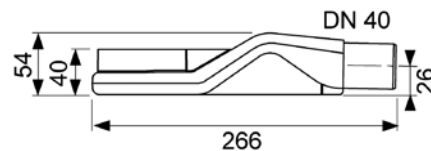

TECEdrainline – сифоны

Сифон, DN 40, 0,5 л/с*

Сифон TECEdrainline DN 40, выход вбок, 0,5 л/с.
Минимальная высота монтажа от нижнего края сифона до верхнего края слива – 67 мм.
Производительность с решеткой “basic” без застаивания – 0,5 л/с (без погружной трубки 0,6 л/с).
Уровень запорной воды – 30 мм (без погружной трубки 20 мм).

Комплект поставки:

- сифон;
- резиновая манжета для присоединения к каналу;
- погружная трубка.

Дополнительно приобретается:

- погружной стакан с мембраной, арт. 660015 (опционально).

Внимание:

При монтаже сифона его верхний край совпадает по уровню с поверхностью стяжки. Вследствие этого необходимо укладывать армирующую сетку для предотвращения возникновения трещин. Не допускается использование инвалидных колясок.

Артикул	К 1	€/шт.
650004	1 шт.	29,30