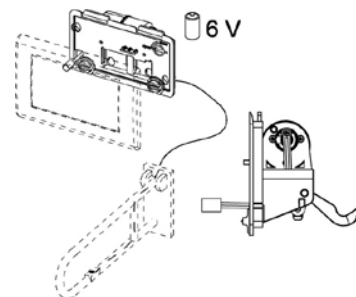

Электропривод механизма смыва

Проводной, напряжение электропитания 6 В

NEW

Комплект поставки:

- крышка бачка с электроприводом;
- корпус для батареи;
- батарея тип 2CR5, 6 В.

Дополнительно приобретается:

- панель смыва TECEplanus с одной клавишей, арт. 9240310 – 9240314.

Артикул		К1	К2	К3	€/шт.
9240356*	NEW	1 шт.	–	–	329,94

Электропривод механизма смыва

Проводной, напряжение электропитания 230/12 В

NEW

Комплект поставки:

- крышка бачка с электроприводом.

Дополнительно приобретается:

- панель смыва TECEplanus с одной клавишей, арт. 9240310 – 9240314;
- трансформатор 230/12В, арт. 9810003;
- кабель электропитания, арт. 9810004.

Артикул		К1	К2	К3	€/шт.
9240357*	NEW	1 шт.	–	–	329,94