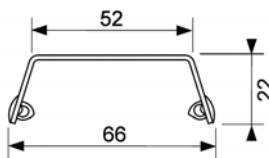

TECEdrainline – декоративные панели и решетки

Стеклянная панель TECEdrainline для слива

Нагрузка 300 кг.

Размер канала	Поверхность	Артикул	К 1	€/шт.
700 мм	Стекло зеленое	600790	1 шт.	319,47
700 мм	Стекло белое	600791	1 шт.	319,46
700 мм	Стекло черное	600792	1 шт.	319,46
800 мм	Стекло зеленое	600890	1 шт.	334,06
800 мм	Стекло белое	600891	1 шт.	334,06
800 мм	Стекло черное	600892	1 шт.	334,06
900 мм	Стекло зеленое	600990	1 шт.	348,64
900 мм	Стекло белое	600991	1 шт.	348,64
900 мм	Стекло черное	600992	1 шт.	348,64
1000 мм	Стекло зеленое	601090	1 шт.	363,22
1000 мм	Стекло белое	601091	1 шт.	363,22
1000 мм	Стекло черное	601092	1 шт.	363,22
1200 мм	Стекло зеленое	601290	1 шт.	387,99
1200 мм	Стекло белое	601291	1 шт.	387,99
1200 мм	Стекло черное	601292	1 шт.	387,99
1500 мм	Стекло зеленое	601590	1 шт.	474,43
1500 мм	Стекло белое	601591	1 шт.	474,43
1500 мм	Стекло черное	601592	1 шт.	474,43

Стекло

Панель TECEdrainline "steel II" для слива, из нержавеющей стали, полированная/матовая, прямая

Нагрузка 300 кг.

Размер канала	Поверхность	Артикул	К 1	€/шт.
700 мм	полиров.	600782	1 шт.	170,59
700 мм	матовая	600783	1 шт.	186,68
800 мм	полиров.	600882	1 шт.	176,96
800 мм	матовая	600883	1 шт.	191,46
900 мм	полиров.	600982	1 шт.	185,88
900 мм	матовая	600983	1 шт.	201,03
1000 мм	полиров.	601082	1 шт.	212,59
1000 мм	матовая	601083	1 шт.	222,41
1200 мм	полиров.	601282	1 шт.	253,34
1200 мм	матовая	601283	1 шт.	263,64
1500 мм	полиров.	601582	1 шт.	322,06
1500 мм	матовая	601583	1 шт.	332,42

"steel II"