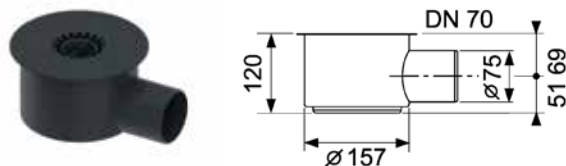

Комплект поставки:

- сифон;
- резиновая манжета для присоединения к каналу;
- погружная трубка.

Дополнительно приобретается:

- погружной стакан с мембраной, арт. 660017 (опционально).

Артикул	К 1	€/шт.
650002	1 шт.	40,74