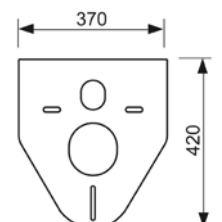

Прокладка звукоизоляционная для подвесного унитаза и биде

Комплект поставки:

- прокладка;
- комплект втулок и шайб.

Артикул	К 1	К 2	К 3	€/шт.
9200010	1 шт.	10 шт.	60 шт.	7,19