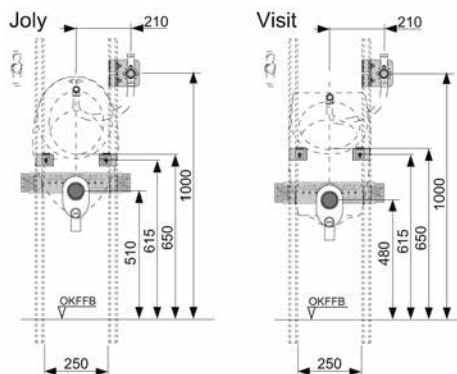

TECEprofil – застенные модули для установки подвешного санфаянса

Монтажный комплект для установки писсуаров Keramag Joly и Visit

Предназначен для установки в систему стального профиля TECE.

Комплект поставки:

- клапан смыва без картриджа с крепежными элементами;
- комплект крепежных элементов для установки писсуара;
- сифон с монтажной пластиной;
- инструкция по установке.

Дополнительно приобретается:

- панель смыва.

Артикул	К 1	К 2	К 3	€/шт.
9020039	1 шт.	–	–	190,04