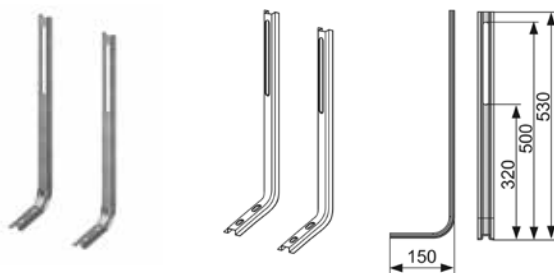

Монтажные опоры TECEbox для модуля арт. 9370000

Комплект поставки:

- 2 оцинкованные опоры;
- комплект крепежных элементов.

Артикул	К 1	К 2	К 3	€/шт.
9030024	1 компл.	–	–	20,73