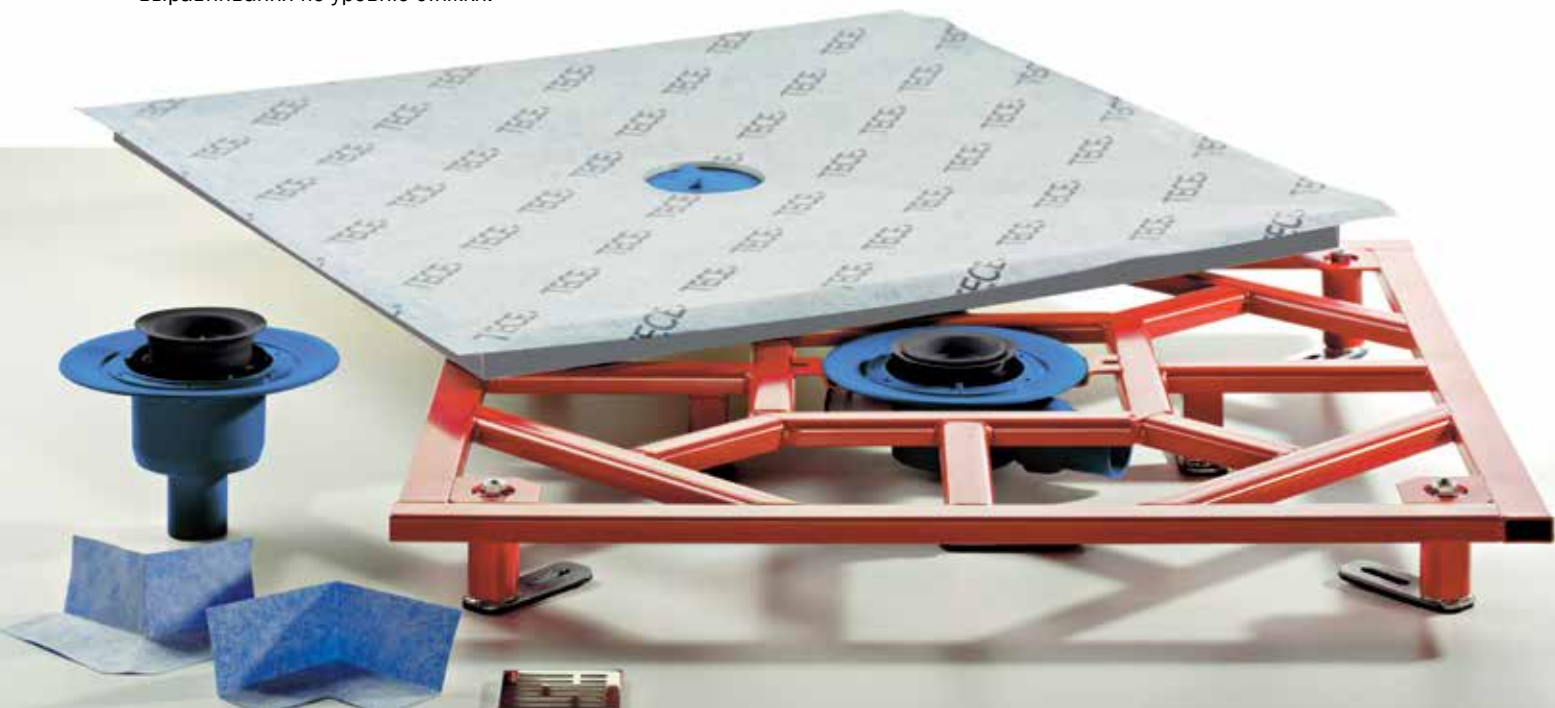

TECEDrainboard – дренажная система для ванных комнат

TECEDrainboard – ВОПЛОЩЕНИЕ ИДЕАЛЬНОЙ СИСТЕМЫ МОНТАЖА ДУШЕВОГО МЕСТА ПО УРОВНЮ ПОЛА

Основой системы TECEDrainboard является прочная полиуретановая плита, оклеенная гидроизоляционным материалом. Она уже имеет в своей конструкции необходимые углы наклона, обеспечивающие создание правильной системы слива. TECEDrainboard используется в качестве основы для укладки плитки любого размера – от большой дизайнерской до мозаичной. Такая универсальность особенно важна во время черновой отделки душевой, так как на этой стадии зачастую неясно, какая именно плитка будет положена.

Помимо полиуретанового твердого элемента система TECEDrainboard может комплектоваться нижней стальной рамой для подгона сливного трапа по высоте стяжки.

ПРЕИМУЩЕСТВА СИСТЕМЫ

TECEDrainboard:

- основа с очень высокой степенью допустимой нагрузки – можно использовать мозаичную плитку даже если душ будет использоваться инвалидами на колясках;
- минимальная высота монтажа 40 мм;
- плитку можно приклеивать сразу после монтажа;
- герметичность достигается использованием специального водонепроницаемого флиса;
- 5 размеров от 900 до 1500 мм;
- пластиковый сифон с вертикальным или горизонтальным сливным штуцером (производительность 0,8 л/с);
- монтажная рама, регулируемая по высоте для выравнивания по уровню стяжки.

В комплект поставки сифонов входит стальная решетка "basic". Дополнительно можно приобрести массивные решетки из полированной стали размером 100 × 100 мм, которые подчеркнут дизайн душевой комнаты.