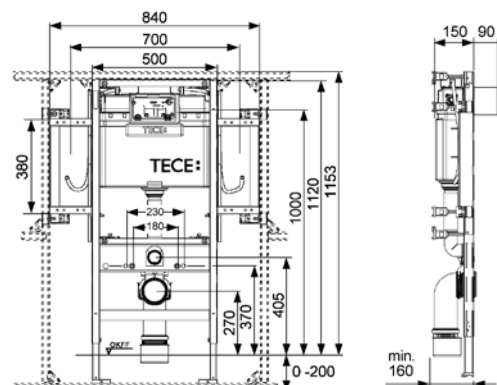

TECEprofil – застенные модули для установки подвешенного санфаянса

Застенный модуль (h = 1120 мм) для людей с ограниченной подвижностью для установки подвешенного унитаза, фронтальное расположение панели смыва

Комплект поставки:

- смывной бачок объемом 10 л, выборочный слив большого (4,5/6/7,5/9 л) или малого (3 л) объема воды;
- комплект крепежных элементов для установки модуля;
- комплект крепежных элементов для установки унитаза (установочное расстояние 180 мм);
- комплект патрубков с резиновыми манжетами для подсоединения унитаза;
- фановый отвод Ø 90/100 мм;
- комплект защитных заглушек для патрубков;
- шаблон для отделки отверстия под панель смыва;
- инструкция по установке застенного модуля.

Дополнительно приобретается:

- панели для монтажа поддерживающих систем, арт. 904201x;
- панель смыва;
- прокладка звукоизолирующая, арт. 9200010;
- набор ограничительных колец для регулировки скорости смыва, арт. 9820337 (опционально);
- съемная крышка бачка с контейнером для гигиенических таблеток, арт. 9240950 (опционально).

Для правильного подбора электропривода и панели смыва необходимо проконсультироваться со специалистом!

Примечание: скрытая прокладка кабеля возможна не у всех моделей поддерживающих поручней.

Артикул	К 1	К 2	К 3	€/шт.
9300009	1 шт.	10 шт.	60 шт.	380,91