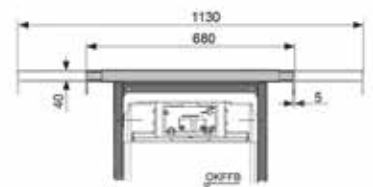

Телескопическое крепление для модуля

Предназначено для крепления к боковым стенам.

Комплект поставки:

- монтажный элемент;
- комплект крепежных элементов.

Артикул	К 1	К 2	К 3	€/шт.
9380013	1 шт.	--	--	52,64