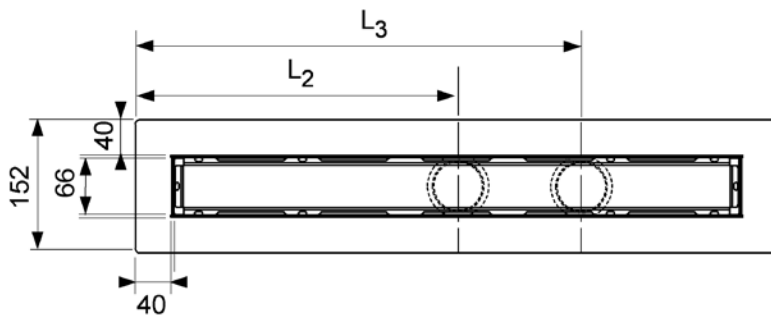

* для установки второго сифона

TECEdrainline

Минимальное количество заказа – 20 каналов одного типоразмера.

TECEdrainpoint S
Ассортимент и цены 2016

TECE:

Intelligente Haustechnik

МОДУЛЬНЫЙ ДИЗАЙН TECEdrainpoint S – УНИВЕРСАЛЬНЫЙ ИНСТРУМЕНТ ДЛЯ РЕШЕНИЯ ДРЕНАЖНЫХ ЗАДАЧ!