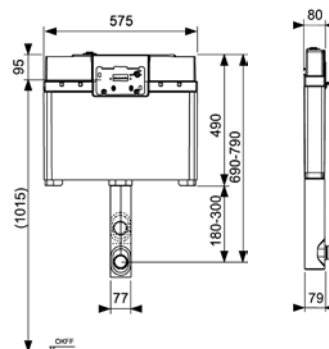

Застенный смывной бачок для установки с напольным унитазом, глубина 8 см, фронтальное расположение панели смыва

Комплект поставки:

- смывной бачок объемом 9,5 л, выборочный слив большого (4,5/6/9 л) или малого (3 л) объема воды;
- комплект крепежных элементов для крепления бачка к стене;
- шаблон для отделки отверстия под панель смыва;
- монтажная сетка;
- инструкция по установке застенного бачка.

Дополнительно приобретается:

- панель смыва.
- патрубок с резиновой манжетой для подсоединения унитаза, арт. 9221011;

Примечание: с данным модулем невозможна установка стеклянных панелей смыва TECEloop и TECEsquare на одном уровне со стеной и электронных панелей смыва, а также контейнера для гигиенических таблеток.

Артикул	К 1	К 2	К 3	€/шт.
9370007	1 шт.	10 шт.	--	159,80

Патрубок с резиновой манжетой для подсоединения унитаза

Артикул	К 1	К 2	К 3	€/шт.
9221011	1 шт.	--	--	12,73