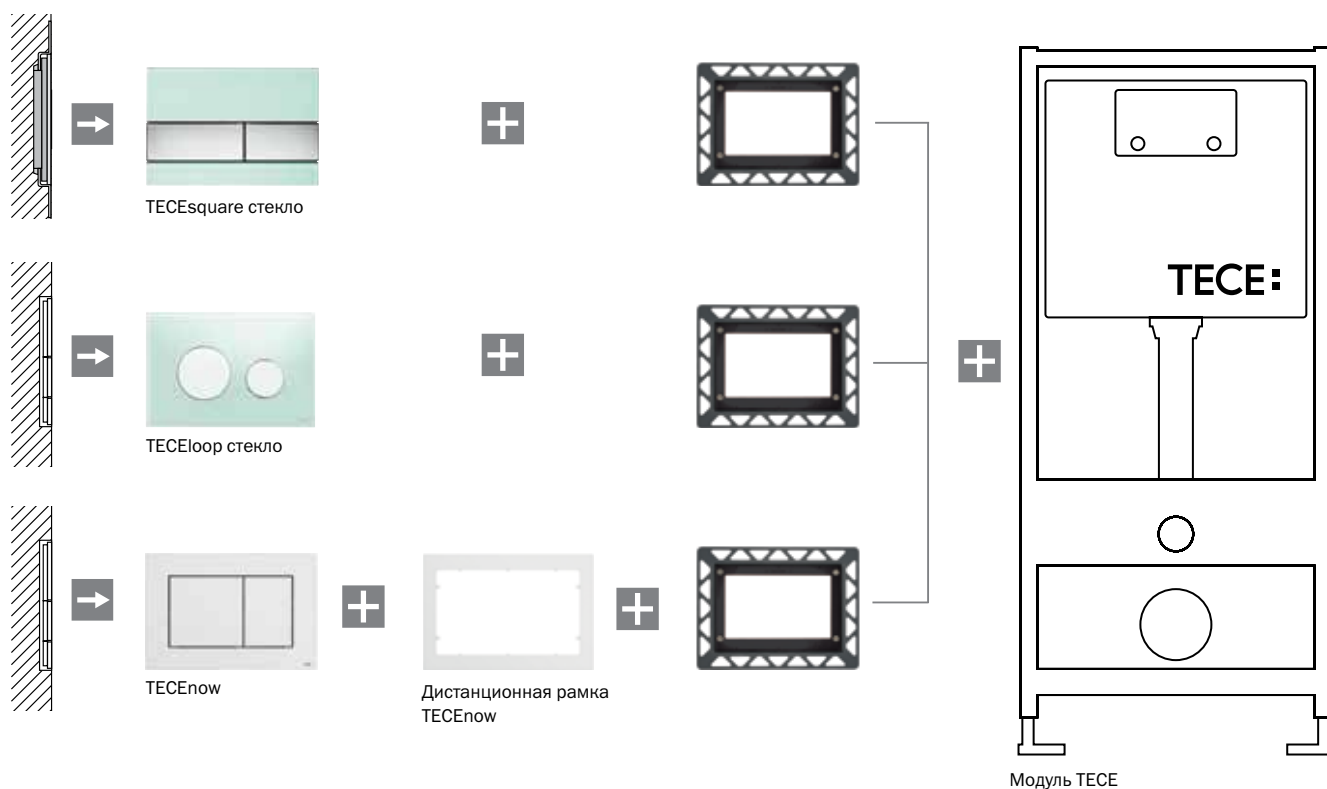

**Панели смыва
Ассортимент и цены 2016**

ТЕСЕ – панели смыва

Подвесные унитазы и скрытые системы смыва – самое предпочитаемое решение при оснащении современных ванных комнат.

TECEsquare II

TECEsquare стекло

TECEloop стекло

TECEloop пластик

TECEplanus

TECEambia

TECEnow

WC-Armatur

МОНТАЖ ВРОВЕНЬ СО СТЕНОЙ

Стеклянные панели смыва TECEloop и TECEsquare, панели смыва TECEnow являются идеальным решением для скрытого монтажа. Панели монтируются традиционным способом на поверхности стены, а также с помощью специальной монтажной рамки на одном уровне со стеной. Монтажная рамка регулируется по глубине в диапазоне 5-18 мм в зависимости от толщины облицовочной плитки. При использовании дополнительного комплекта регулировочных винтов рамку можно регулировать по глубине до 36 мм.

TECEloop – 104 ВАРИАНТА НА ЛЮБОЙ ВКУС

TECEloop modular – система панелей смыва для унитазов, состоящая из 13 лицевых панелей и 8 клавиш. Панели и клавиши могут легко комбинироваться друг с другом, создавая 104 возможные комбинации.