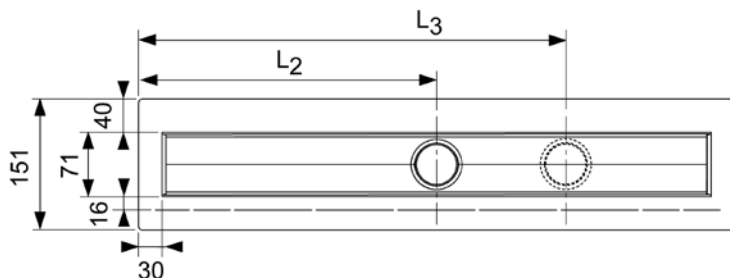

$L_4 =$ _____ мм

$L_5 =$ _____ мм

$L_6 =$ _____ мм

☐ Слив в центре

$L_7 =$ _____ мм

☐ Слив в центре