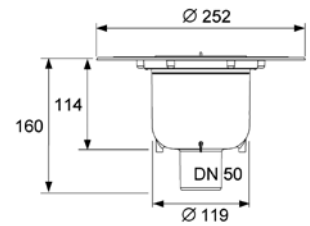

Сифон вертикальный DN 50

Сифон дренажный вертикальный с универсальным фланцем Seal System.

Без декоративной решетки.

Производительность 1,36 – 1,64 л/с (в зависимости от высоты монтажного элемента и размера декоративной решетки).

Уровень запорной воды 50 мм.

Комплект поставки:

- сифон пластиковый (PP) с вертикальным отводом DN 50;
- гидрозатвор;
- защитная монтажная заглушка;
- инструкция по установке.

Дополнительно приобретается:

- декоративная решетка с монтажным элементом;
- гидроизоляционная манжета Seal System или EPDM (опционально);
- фланец зажимной (опционально);
- погружной стакан с мембраной, арт. 3695005 (опционально);
- решетка для сифонов, арт. 3690005 (опционально);
- комплект опор, арт. 3690007 (опционально).

Производительность (согласно DIN EN 1253) при уровне воды над решеткой 10/20 мм:

- при минимальной высоте монтажа решетки: 0,64/1,36 л/с
- при максимальной высоте монтажа решетки: 0,70/1,56 л/с