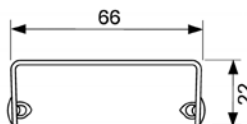

Решетки TECEdrainline "basic" для слива, из нержавеющей стали полированные/матовые, прямые

Нагрузка 300 кг.

Размер канала	Поверхность	Артикул	К 1	€/шт.
700 мм	полиров.	600710	1 шт.	85,29
700 мм	матовая	600711	1 шт.	103,11
800 мм	полиров.	600810	1 шт.	89,12
800 мм	матовая	600811	1 шт.	106,93
900 мм	полиров.	600910	1 шт.	92,92
900 мм	матовая	600911	1 шт.	112,03
1000 мм	полиров.	601010	1 шт.	106,93
1000 мм	матовая	601011	1 шт.	117,11
1200 мм	полиров.	601210	1 шт.	134,94
1200 мм	матовая	601211	1 шт.	161,69
1500 мм	полиров.	601510	1 шт.	175,68
1500 мм	матовая	601511	1 шт.	212,59

"basic"