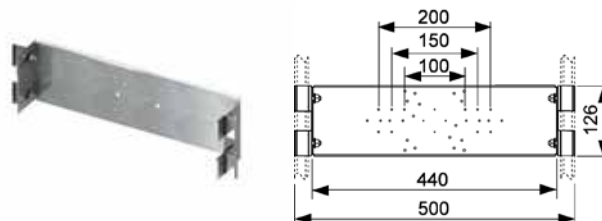

Предназначена для установки в систему стального профиля TECE.

Комплект поставки:

- монтажная пластина из оцинкованной стали;
- комплект крепежных элементов.

Артикул	К 1	К 2	К 3	€/шт.
9020040	1 шт.	10 шт.	–	27,87