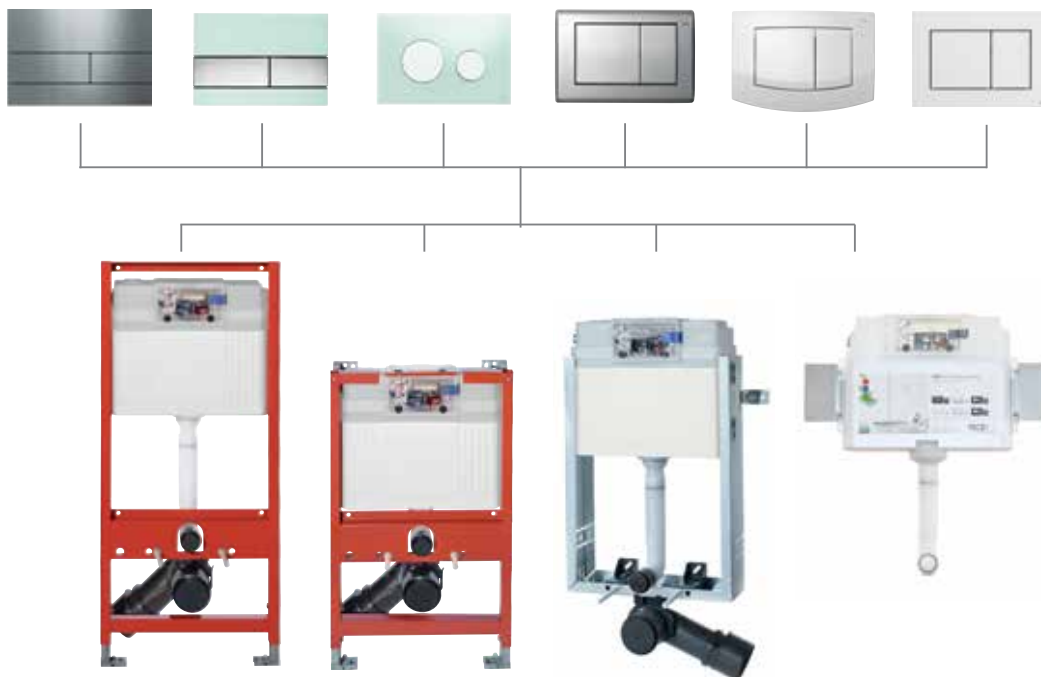

TECEloop стекло

TECEloop пластик

TECEplanus

TECEambia

TECEnow

WC-Armatur

МОНТАЖ ВРОВЕНЬ СО СТЕНОЙ

Стеклянные панели смыва TECEloop и TECEsquare, панели смыва TECEnow являются идеальным решением для скрытого монтажа. Панели монтируются традиционным способом на поверхности стены, а также с помощью специальной монтажной рамки на одном уровне со стеной. Монтажная рамка регулируется по глубине в диапазоне 5-18 мм в зависимости от толщины облицовочной плитки. При использовании дополнительного комплекта регулировочных винтов рамку можно регулировать по глубине до 36 мм.

TECEloop – 104 ВАРИАНТА НА ЛЮБОЙ ВКУС

TECEloop modular – система панелей смыва для унитазов, состоящая из 13 лицевых панелей и 8 клавиш. Панели и клавиши могут легко комбинироваться друг с другом, создавая 104 возможные комбинации.

Некоторые цвета полностью соответствуют цветам продукции производителей мебели и аксессуаров для ванных комнат.

TECEloop – клавиши

TECEloop – лицевая панель

Панель смыва TECEloop

ТЕСЕ – панели смыва

ТЕСЕ предлагает широкую гамму дизайнов клавишных панелей смыва, сделанных из таких материалов, как металл, стекло или пластик. Все панели смыва совместимы с любыми модулями и бачками ТЕСЕ.

СМЫВНОЙ БАЧОК ТЕСЕ – МАКСИМУМ ЧИСТОТЫ И СВЕЖЕСТИ СО ВСТРОЕННЫМ РЕЗЕРВУАРОМ ДЛЯ ДЕЗОДОРИРУЮЩИХ СРЕДСТВ

Съемная крышка бачка оснащена новой системой с интегрированным контейнером для гигиенических таблеток. Эта инновация позволяет смешивать специальные моющие средства с водой в момент слива. Таким образом, система со встроенным резервуаром обеспечивает более свежий и чистый смыв при каждом использовании.