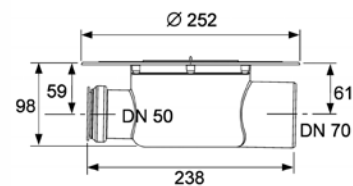

TECEdrainpoint S – сифоны

Сифон горизонтальный DN 70

Сифон дренажный горизонтальный с универсальным фланцем Seal System.

Без декоративной решетки.

Производительность 1,24 – 1,64 л/с (в зависимости от высоты монтажного элемента и размера декоративной решетки).

Уровень запорной воды 50 мм.

Комплект поставки:

- сифон пластиковый (PP) с горизонтальным прямым отводом DN 70 и горизонтальным прямым входом DN 50 с заглушкой;
- гидрозатвор;
- защитная монтажная заглушка;
- инструкция по установке.

Дополнительно приобретается:

- декоративная решетка с монтажным элементом;
- гидроизоляционная манжета Seal System или EPDM (опционально);
- фланец зажимной (опционально);
- погружной стакан с мембраной, арт. 3695005 (опционально);
- решетка для сифонов, арт. 3690005 (опционально);
- комплект опор, арт. 3690007 (опционально).

Производительность (согласно DIN EN 1253) при уровне воды над решеткой 10/20 мм:

- при минимальной высоте монтажа решетки: 0,62/1,22 л/с
- при максимальной высоте монтажа решетки: 0,87/1,74 л/с

Артикул	К 1	К 2	€/шт.
3603500	1 шт.	--	25,38