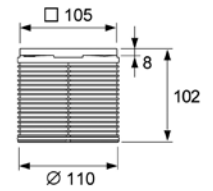

Декоративная решетка 100 мм в пластиковой рамке с монтажным элементом

Регулировка высоты: 8 – 92 мм.
Класс нагрузки К3 (до 300 кг).

Комплект поставки:

- базовая декоративная решетка 100 × 100 мм из полированной нержавеющей стали;
- рамка декоративной решетки из пластика (ABS) с удлинителем;
- уплотнительное резиновое кольцо.

Артикул	К 1	К 2	€/шт.
3660001	1 шт.	–	19,31