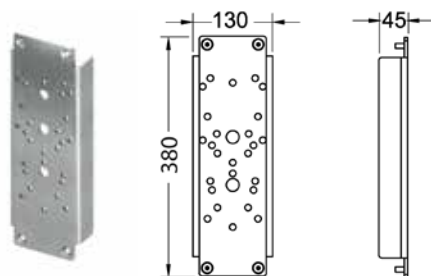

TECEprofil – застенные модули для установки подвешного санфаянса

Панели для установки поддерживающих поручней с застенным модулем арт. 9300009

Комплект поставки:

- две стальные панели;
- комплект крепежных элементов.

Совместимость панелей TECE и поддерживающих поручней различных производителей:

Артикул	Производитель	Модель	
9042010	Erlau	Ovalgrip	
	Hewi	Серии 801/802 (Lifesystem)/805/950	
	Keuco	Collection Plan	
	Linido	LI2601	
	Normbau	CombiLine, NylonLine, StainlessLine, cavere	
	Pressalit	Care R3016-RF016, R3018-RF018	
9042011	Erlau	Economy, Variogrip Premium	
	Frelu	10.052.00, 10.053.00 10.052.01, 10.053.01 10.054.00, 10.055.00 10.054.01, 10.055.01 10.074.00, 10.075.00	
	FSB	82 8224 06011, 82 8224 06012 82 8224 07011, 82 8224 07012	
	Linido	LI2603	
9042012	Lehnen	Evolution	
	PBA	4CN4450000 / 4CN445000R	
	SAM	free line	
9042013	AMS	Серии А-, В-, С- и D	
	Deubad	Maxima	
	Emco	5785 262 82	
	Frelu	10.036.01, 10.037.01 10.056.00, 10.057.00 10.056.01, 10.057.01 10.056.02, 10.057.02 10.056.03, 10.057.03 10.058.00, 10.058.01, 10.058.02	
		Lehnen	Funktion
9042016	Deubad	DEU-WAVE	
	FSB	82 8224 06001, 82 8224 06002 82 8224 07001, 82 8224 07002 82 8224 08501 - 82 8224 08508 82 8224 08531, 82 8224 08532 82 8224 09001, 82 8224 09002 82 8224 09031, 82 8224 09032 82 8224 06041, 82 8224 06042 82 8224 07041, 82 8224 07042 82 8224 08541, 82 8224 08542	
9042017	Lehnen	Basic, Concept, Novus	
9042018	Erlau	Clerella	

Артикул	К 1	К 2	€/компл.
9042010	1 компл.	10 компл.	84,88
9042011	1 компл.	10 компл.	84,88
9042012	1 компл.	10 компл.	84,88
9042013	1 компл.	10 компл.	84,88
9042016	1 компл.	10 компл.	84,88
9042017	1 компл.	10 компл.	84,88
9042018 NEW	1 компл.	10 компл.	84,88