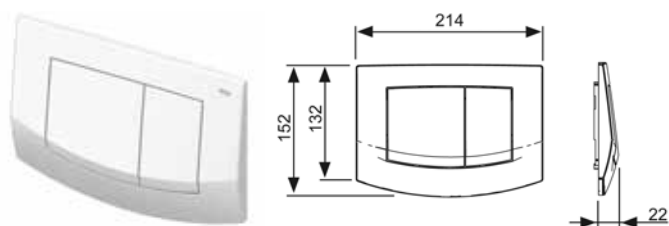

TECEambia – панели смыва

TECEambia, панель смыва с двумя клавишами

Для горизонтальной или вертикальной установки.

Комплект поставки:

- комплект толкателей и крепежных элементов;
- инструкция по установке панели смыва.

Наименование	Цвет	Артикул	К 1	К 2	К 3	€/шт.
TECEambia	Белый	9240200	1 шт.	10 шт.	--	32,51
TECEambia	Белый. Антибактериальная	9240240	1 шт.	10 шт.	--	43,78
TECEambia	Пергамон	9240201	1 шт.	10 шт.	--	40,01
TECEambia	Хром матовый	9240225	1 шт.	10 шт.	--	52,54
TECEambia	Хром глянцевый	9240226	1 шт.	10 шт.	--	53,63
TECEambia	Хром матовый, клавиши хром глянцевый	9240253	1 шт.	10 шт.	--	52,54
TECEambia	Хром глянцевый, клавиши хром матовый	9240254	1 шт.	10 шт.	--	52,54

TECEambia, панель смыва с одной клавишей

Для горизонтальной или вертикальной установки.

Комплект поставки:

- толкатель и комплект крепежных элементов;
- инструкция по установке панели смыва.