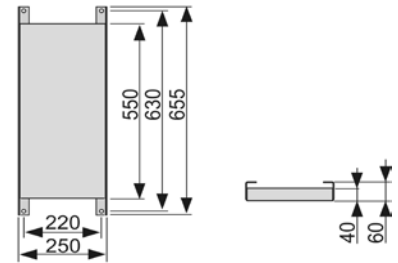

Панель для монтажа ручек и поддерживающих систем

Предназначена для монтажа со стандартным модулем TECE.

Комплект поставки:

- водостойкая деревянная панель;
- комплект крепежных элементов.

Артикул	К 1	К 2	К 3	€/шт.
9042003	1 шт.	--	--	59,42