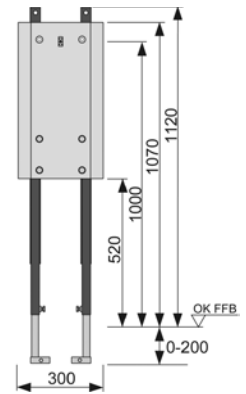

Модуль для монтажа ручек и поддерживающих систем

Предназначен для установки в UA-профиль или перед стеной.

Комплект поставки:

- монтажная рама;
- водостойкая деревянная панель;
- комплект крепежных элементов.

Артикул	К 1	К 2	К 3	€/шт.
9360000	1 шт.	10 шт.	--	134,75