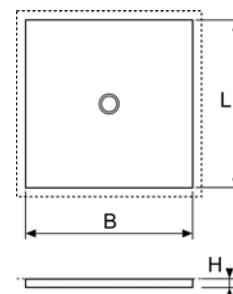

Дополнительно приобретается:

- монтажная рама (опционально)
- сифон

Размеры (L × B × H)	Артикул	К 1	К 2	€/шт.
900 × 900 × 40 мм	680090	1 шт.	–	204,51
1000 × 1000 × 40 мм	680100	1 шт.	–	229,93
1200 × 1200 × 40 мм	680120	1 шт.	–	328,31
1200 × 900 × 40 мм	680129	1 шт.	–	234,35
1500 × 1500 × 40 мм	680150	1 шт.	–	598,94