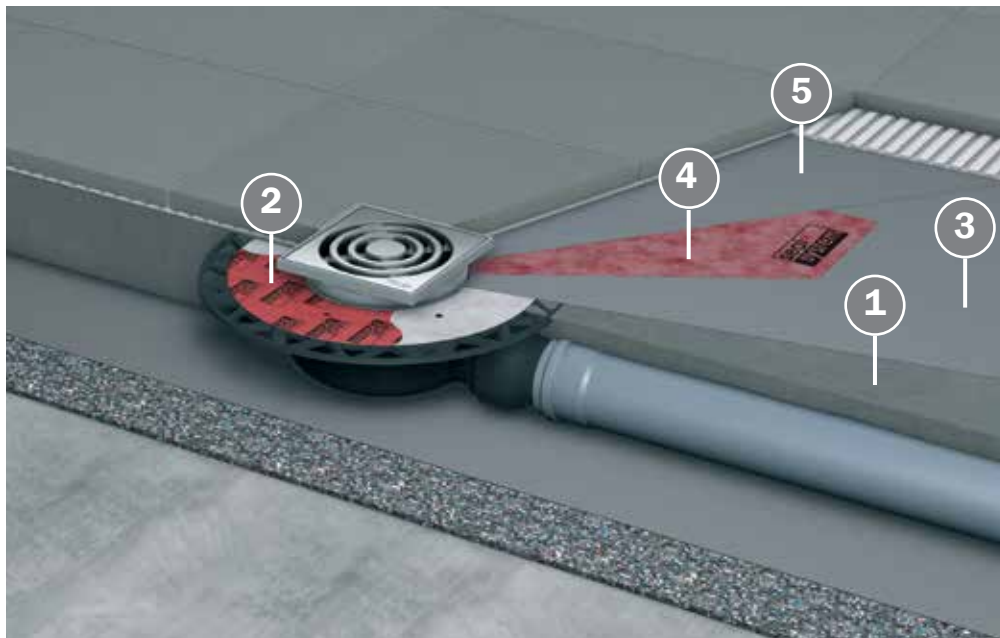

ГИДРОИЗОЛЯЦИОННАЯ МАНЖЕТА ДЛЯ ТОЧЕЧНЫХ ТРАПОВ

Гидроизоляционная манжета Seal System укладывается на первый влажный слой композиционной гидроизоляции, а затем покрывается еще раз вторым слоем.