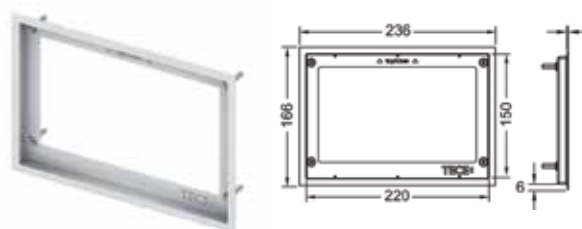

Металлическая декоративная рамка

Закрывает неровные края плитки.
Устанавливается совместно с монтажной рамкой для установки панелей смыва на уровне стены.

NEW