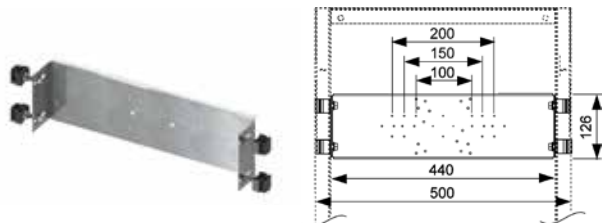

Предназначена для установки в систему стального профиля TECE.

Комплект поставки:

- монтажная пластина из оцинкованной стали;
- комплект крепежных элементов.

Артикул	К 1	К 2	К 3	€/шт.
9020040	1 шт.	10 шт.	–	27,87

Монтажная пластина для сантехнической арматуры

Предназначена для установки в застенный модуль TECE.

комплект поставки:

- монтажная пластина из оцинкованной стали;
- комплект крепежных элементов.

Артикул	К 1	К 2	К 3	€/шт.
9020041	1 шт.	10 шт.	–	27,87