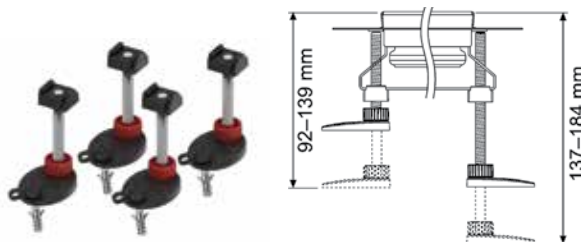

Комплект опор

Комплект поставки:

- 4 монтажные опоры с крепежными элементами и звукоизолирующими прокладками.

Артикул		К1	К2	€/компл.
660003	92-139 мм	1 компл.	54 компл.	19,60
660004	137-184 мм	1 компл.	36 компл.	21,47