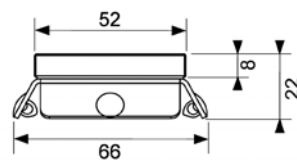

TECEdrainline – декоративные панели и решетки

Стеклянная панель TECEdrainline для слива

Нагрузка 300 кг.

Размер канала	Поверхность	Артикул	К 1	€/шт.
700 мм	Стекло зеленое	600790	1 шт.	319,47
700 мм	Стекло белое	600791	1 шт.	319,46
700 мм	Стекло черное	600792	1 шт.	319,46
800 мм	Стекло зеленое	600890	1 шт.	334,06
800 мм	Стекло белое	600891	1 шт.	334,06
800 мм	Стекло черное	600892	1 шт.	334,06
900 мм	Стекло зеленое	600990	1 шт.	348,64
900 мм	Стекло белое	600991	1 шт.	348,64
900 мм	Стекло черное	600992	1 шт.	348,64
1000 мм	Стекло зеленое	601090	1 шт.	363,22
1000 мм	Стекло белое	601091	1 шт.	363,22
1000 мм	Стекло черное	601092	1 шт.	363,22
1200 мм	Стекло зеленое	601290	1 шт.	387,99
1200 мм	Стекло белое	601291	1 шт.	387,99
1200 мм	Стекло черное	601292	1 шт.	387,99
1500 мм	Стекло зеленое	601590	1 шт.	474,43
1500 мм	Стекло белое	601591	1 шт.	474,43
1500 мм	Стекло черное	601592	1 шт.	474,43

Стекло