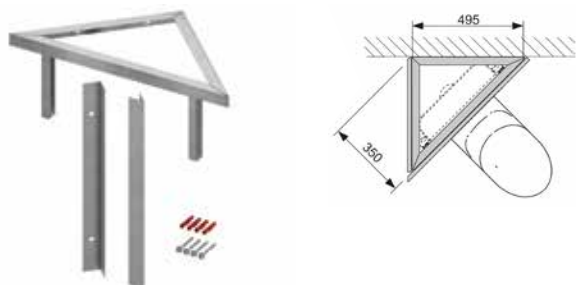

Артикул	К 1	К 2	К 3 €/компл.
9380004	1 компл.	–	– 62,03