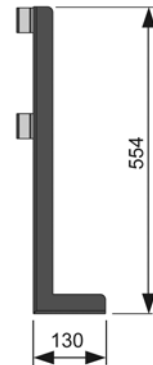

Опора для отдельностоящей перегородки

Комплект поставки:

- опора;
- комплект крепежных элементов.

Артикул	К 1	К 2	К 3	€/шт.
9030017	1 шт.	--	--	28,75