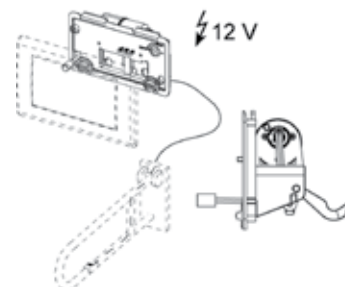

* Установка на бачок толщиной 8 см невозможна.