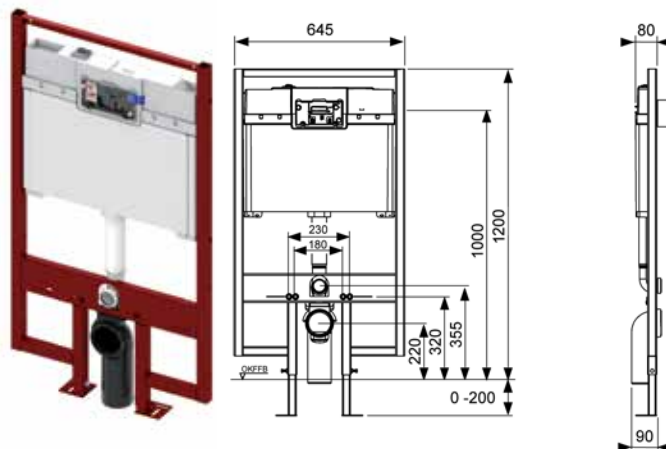

TECEprofil – застенные модули для установки подвешенного санфаянса

Застенный модуль со смывным бачком, глубина 8 см, фронтальное расположение панели смыва

Комплект поставки:

- смывной бачок объемом 9,5 л, выборочный слив большого (4,5/6/9 л) или малого (3 л) объема воды;
- комплект крепежных элементов для установки унитаза (установочное расстояние 180 или 230 мм);
- комплект патрубков с резиновыми манжетами для подсоединения унитаза;
- фановый отвод $\varnothing$ 90/90 мм с резиновой манжетой;
- комплект защитных заглушек для патрубков;
- шаблон для отделки отверстия под панель смыва;
- инструкция по установке застенного модуля.

Дополнительно приобретается:

- панель смыва;
- комплект крепежных элементов для установки модуля;
- прокладка звукоизолирующая, арт. 9200010;
- адаптер фанового отвода $\varnothing$ 90/110 мм, арт. 9820136.

Примечание: с данным модулем невозможна установка стеклянных панелей смыва TECEloop и TECEsquare на одном уровне со стеной и электронных панелей смыва, а также контейнера для гигиенических таблеток.

Артикул	К 1	К 2	К 3	€/шт.
9300040	1 шт.	10 шт.	–	246,28

Адаптер фанового отвода DN90/DN110

Артикул	К 1	К 2	К 3	€/шт.
9820136	1 шт.	10 шт.	–	8,67