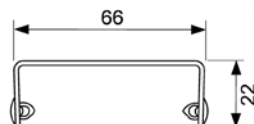

Решетки TECEdrainline "quadratum" для слива, из нержавеющей стали полированные/матовые, прямые

Нагрузка 300 кг.

Размер канала	Поверхность	Артикул	К 1	€/шт.
700 мм	полиров.	600750	1 шт.	170,59
700 мм	матовая	600751	1 шт.	204,95
800 мм	полиров.	600850	1 шт.	176,96
800 мм	матовая	600851	1 шт.	212,59
900 мм	полиров.	600950	1 шт.	185,88
900 мм	матовая	600951	1 шт.	226,62
1000 мм	полиров.	601050	1 шт.	212,59
1000 мм	матовая	601051	1 шт.	253,34
1200 мм	полиров.	601250	1 шт.	253,34
1200 мм	матовая	601251	1 шт.	309,34
1500 мм	полиров.	601550	1 шт.	322,09
1500 мм	матовая	601551	1 шт.	390,80

"quadratum"

Решетки TECEdrainline "organic" для слива, из нержавеющей стали полированные/матовые, прямые

Размер канала	Поверхность	Артикул	К 1	€/шт.
700 мм	полиров.	600760	1 шт.	128,55
700 мм	матовая	600761	1 шт.	156,58
800 мм	полиров.	600860	1 шт.	134,94
800 мм	матовая	600861	1 шт.	161,69
900 мм	полиров.	600960	1 шт.	147,66
900 мм	матовая	600961	1 шт.	176,96
1000 мм	полиров.	601060	1 шт.	171,85
1000 мм	матовая	601061	1 шт.	204,95
1200 мм	полиров.	601260	1 шт.	198,59
1200 мм	матовая	601261	1 шт.	240,58
1500 мм	полиров.	601560	1 шт.	253,34
1500 мм	матовая	601561	1 шт.	309,34

"organic"