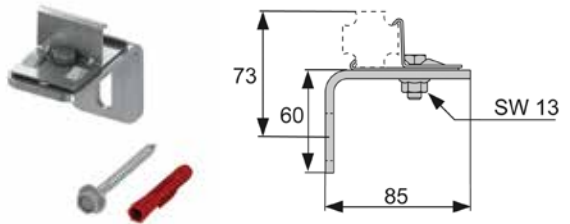

	Стр.
Основные элементы	10
Застенные модули для установки подвешного санфаянса	12
Монтажные элементы	30
Система монтажа из стального профиля	36

В каталоге указаны единые розничные цены (вкл. НДС), действующие на территории Республики Беларусь.

К 1, К 2, К 3 – норма упаковки.

ТЕСЕprofil – основные элементы

Профиль

Поставляется в штангах длиной 4,5 м
(цена указана за 1 м).

Артикул	К 1	К 2	К 3	€/м
9000000	18 м	630 м	1890 м	5,96

Соединение угловое

Артикул	К 1	К 2	К 3	€/шт.
9010002	30 шт.	240 шт.	1440 шт.	1,50

Крепление одинарное

Комплект поставки:

- кронштейн;
- комплект крепежных элементов.

Артикул	К 1	К 2	К 3	€/шт.
9030002	10 шт.	60 шт.	240 шт.	4,77

Крепление двойное

Комплект поставки:

- кронштейн;
- комплект крепежных элементов.