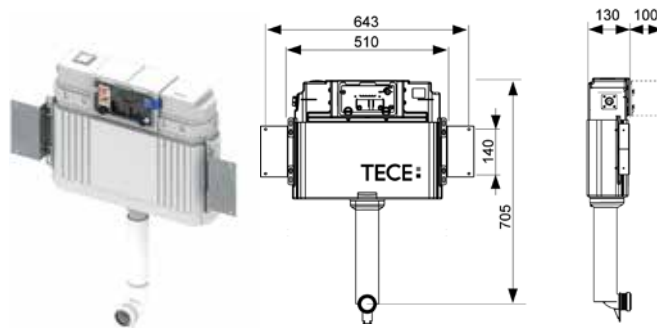

Застенный смывной бачок для установки с напольным унитазом, фронтальное расположение панели смыва

Комплект поставки:

- смывной бачок объемом 10 л, выборочный слив большого (4,5/6/7,5/9 л) или малого (3 л) объема воды;
- комплект крепежных элементов для крепления бачка к стене;
- патрубок с резиновой манжетой для подсоединения унитаза;
- шаблон для отделки отверстия под панель смыва;
- инструкция по установке застенного бачка.

Дополнительно приобретается:

- панель смыва;
- набор ограничительных колец для регулировки скорости смыва, арт. 9820230 (опционально);
- съемная крышка бачка с контейнером для гигиенических таблеток, арт. 9240950 (опционально).