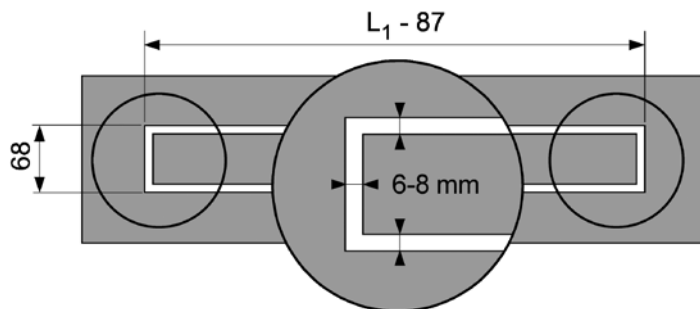

TECEdrainline

Минимальное количество заказа – 20 каналов одного типоразмера.