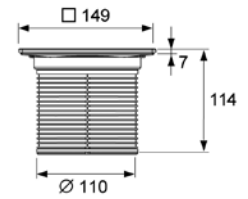

TECEdrainpoint S – комплектующие

Декоративная решетка "quadratum" 150 мм с монтажным элементом

Регулировка высоты: 9 – 104 мм.
Класс нагрузки КЗ (до 300 кг).

Комплект поставки:

- декоративная решетка "quadratum" 142 × 142 мм из полированной нержавеющей стали;
- рамка декоративной решетки из нержавеющей стали с удлинителем;
- уплотнительное резиновое кольцо.

Артикул	К 1	К 2	€/шт.
3660008	1 шт.	--	126,41

Декоративная решетка 100 мм с фиксаторами

Класс нагрузки КЗ (до 300 кг).

Комплект поставки:

- базовая декоративная решетка 100 × 100 мм из полированной нержавеющей стали;
- два винта из нержавеющей стали для фиксации решетки.