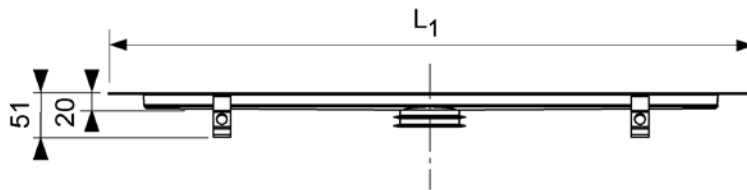

TECEdrainline – бланк заказа нестандартного канала для укладки камня

Компания _____

Контактное лицо _____

Телефон _____

Минимальная длина канала 400 мм.

Максимально возможная длина (L_1) – 1535 мм

$L_1 =$ _____ мм

$L_2 =$ _____ мм

☐ Слив в центре

$L_3^* =$ _____ мм

* для установки второго сифона