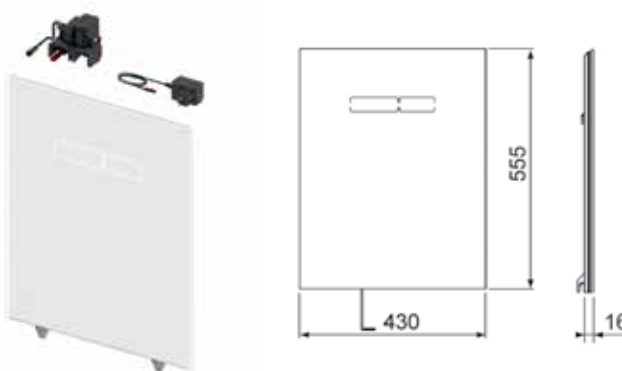

Наименование	Цвет	Артикул	К 1	К 2	К 3	€/шт.
TECElux	Стекло белое	9650002	1 шт.	20 шт.	–	768,80
TECElux	Стекло черное	9650003	1 шт.	20 шт.	–	784,82