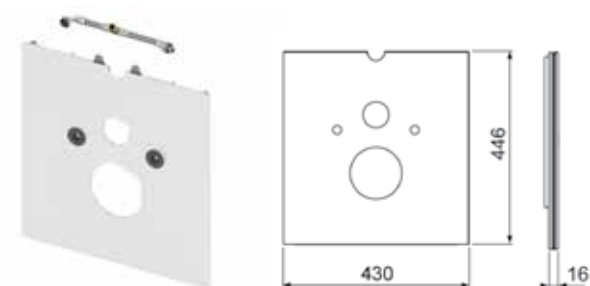

Наименование	Цвет	Артикул	К 1	К 2	К 3	€/шт.
TECElux	Стекло белое	9650102	1 шт.	20 шт.	--	219,11