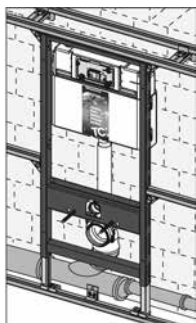

ТЕСЕprofil – система монтажа из стального профиля

	Монтаж вдоль стены			Монтаж перпендикулярно или без опоры на стену		
	9000000	9010002	Стоимость	9000000	9010002	Стоимость
Тип модуля	м	шт.	€	м	шт.	€
9300000	- 0,5	4	234,56	0	8	243,56
9300001	- 1,0	4	279,28	0	8	291,31
9310000	- 0,5	4	128,33	0	8	137,33
9320008	- 0,5	4	246,49	0	8	255,49
9330000	- 0,5	4	160,58	0	8	169,57
9330005	- 1,0	4	182,05	0	8	191,05