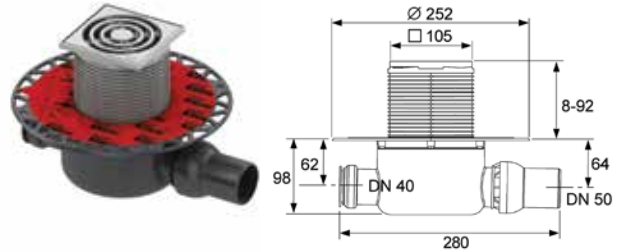

TECEdrainpoint S 120, трап горизонтальный

Трап дренажный горизонтальный с универсальным фланцем Seal System.

Производительность 0,80 – 1,17 л/с (в зависимости от высоты монтажного элемента).

Уровень запорной воды 50 мм.

Класс нагрузки К3 (до 300 кг).

Комплект поставки:

- сифон пластиковый (PP) с горизонтальным поворотным отводом DN 50 и горизонтальным прямым входом DN 40 с заглушкой;
- гидрозатвор;
- декоративная решетка из полированной нержавеющей стали 100 × 100 мм с монтажным элементом и уплотнительным резиновым кольцом;
- защитная монтажная заглушка;
- инструкция по установке.

Дополнительно приобретается:

- гидроизоляционная манжета Seal System или EPDM (опционально);
- фланец зажимной (опционально);
- погружной стакан с мембраной, арт. 3695005 (опционально);
- решетка для сифонов, арт. 3690005 (опционально);
- комплект опор, арт. 3690007 (опционально).

Производительность (согласно DIN EN 1253) при уровне воды над решеткой 10/20 мм:

- при минимальной высоте монтажа решетки: 0,52/0,89 л/с
- при максимальной высоте монтажа решетки: 0,64/1,35 л/с

Артикул	К 1	К 2	€/шт.
3601200	1 шт.	10 шт.	34,78