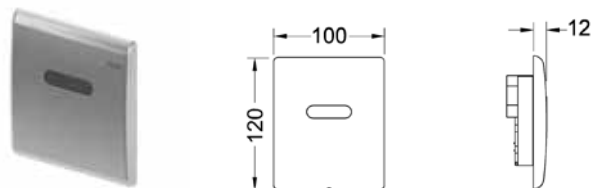

TECEplanus – электронные панели смыва

TECEplanus Urinal 6 V-Batterie, панель смыва с инфракрасным датчиком для писсуара

Предназначена для работы с батареей 6 V DC.
Минимальное рабочее давление в системе водоснабжения 0,5 бар.

Комплект поставки:

- электромеханический картридж;
- батарея 6 V DC;
- ключ для программирования;
- инструкция по установке панели смыва.

Наименование	Цвет	Артикул	К 1	К 2	К 3	€/шт.
TECEplanus	Белый матовый	9242354	1 шт.	10 шт.	--	491,83
TECEplanus	Нержавеющая сталь, сатин	9242350	1 шт.	10 шт.	--	455,99
TECEplanus	Хром глянцевый	9242351	1 шт.	10 шт.	--	455,99
TECEplanus	Белый глянцевый	9242356	1 шт.	10 шт.	--	599,72

TECEplanus Urinal 230/12 В, панель смыва с инфракрасным датчиком для писсуара

Предназначена для работы с трансформатором 12 V DC.
Минимальное рабочее давление в системе водоснабжения 0,5 бар.

Комплект поставки:

- электромеханический картридж;
- ключ для программирования;
- инструкция по установке панели смыва.

Дополнительно приобретается:

- трансформатор, арт. 9810003;
- кабель электропитания, арт. 9810001.