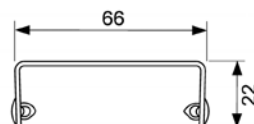

Решетки TECEdrainline "quadratum" для слива, из нержавеющей стали полированные/матовые, прямые

Нагрузка 300 кг.

Размер канала	Поверхность	Артикул	К 1	€/шт.
700 мм	полиров.	600750	1 шт.	170,59
700 мм	матовая	600751	1 шт.	204,95
800 мм	полиров.	600850	1 шт.	176,96
800 мм	матовая	600851	1 шт.	212,59
900 мм	полиров.	600950	1 шт.	185,88
900 мм	матовая	600951	1 шт.	226,62
1000 мм	полиров.	601050	1 шт.	212,59
1000 мм	матовая	601051	1 шт.	253,34
1200 мм	полиров.	601250	1 шт.	253,34
1200 мм	матовая	601251	1 шт.	309,34
1500 мм	полиров.	601550	1 шт.	322,09
1500 мм	матовая	601551	1 шт.	390,80

"quadratum"