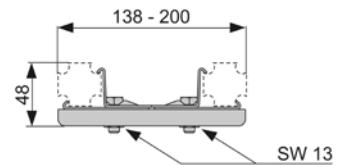

TECEprofil – монтажные элементы

Соединение универсальное

Артикул	К 1	К 2	К 3	€/шт.
9018002	6 шт.	30 шт.	–	4,54