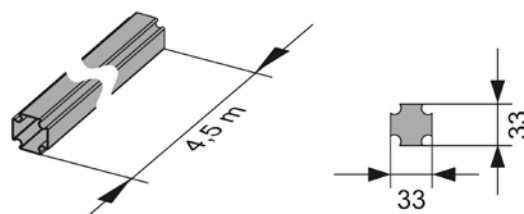

ТЕСЕprofil – система монтажа из стального профиля

Область использования

1. Монтаж застенных модулей ТЕСЕ и фальш-стен в стандартных условиях.
2. Монтаж застенных модулей перпендикулярно к стене или посередине комнаты без опоры на стену.
3. Случаи, когда монтаж застенного модуля невозможен с использованием стандартных креплений: большое расстояние до опорной стены или слабая опорная стена.
4. Конструирование интерьера: монтаж стен, перегородок, коробов и т.д. с возможностью установки в них модулей.

Преимущества

1. Скорость и простота монтажа.
2. Отсутствие грязных строительных работ с использованием цемента, кирпича и т.д.
3. Прочность и надежность по сравнению с алюминиевым профилем или деревянными каркасами.
4. Возможность интеграции в конструкции из профиля застенных модулей ТЕСЕ.

Варианты нарезки профиля при поставке.

Профиль поставляется только в штангах длиной 4,5 метра. Штанги такой длины неудобны для транспортировки.

Как правило, в большинстве случаев штанга длиной 4,5 метра не требуется. Наиболее распространен случай, когда необходимы отрезки по 2 или 2,5 метра.

Просим вас при заказе профиля уточнять, необходим ли распил штанг, а также пропорцию распила.

Справочные таблицы данных для стандартных конструкций

Для быстрого определения ориентировочного количества и стоимости материалов для наиболее часто встречающихся типов конструкций предлагаются справочные таблицы. Краткие комментарии по работе с таблицами:

1. Выберите тип конструкции и определите исходя из требуемой высоты и ширины номенклатуру материалов*.
2. Произведите коррекцию с учетом необходимого типа и количества застенных модулей, используя данные из поправочной таблицы для учета застенных модулей.
3. Округлите количество профиля арт. 9000000 до ближайшего большего числа, кратного 4,5 (профиль продается только штангами длиной по 4,5 метра).
4. Расчитайте на основании полученной спецификации и данных каталога итоговую стоимость.

*Высота конструкции рассчитывается исходя из того, что она будет установлена на нулевой уровень пола. Если планируется заливать стяжку, то необходимо увеличить высоту вертикальных стоек, чтобы в дальнейшем было возможно отрегулировать стандартную высоту санфаянса над полом.

ВНИМАНИЕ! Таблицы дают ориентировочные данные. Точный расчет можно получить на основании правил проектирования ТЕСЕprofil. Сотрудники ИООО “ТЕСЕ” готовы оперативно ответить на все вопросы по подготовке спецификаций по проектам с использованием системы ТЕСЕprofil.