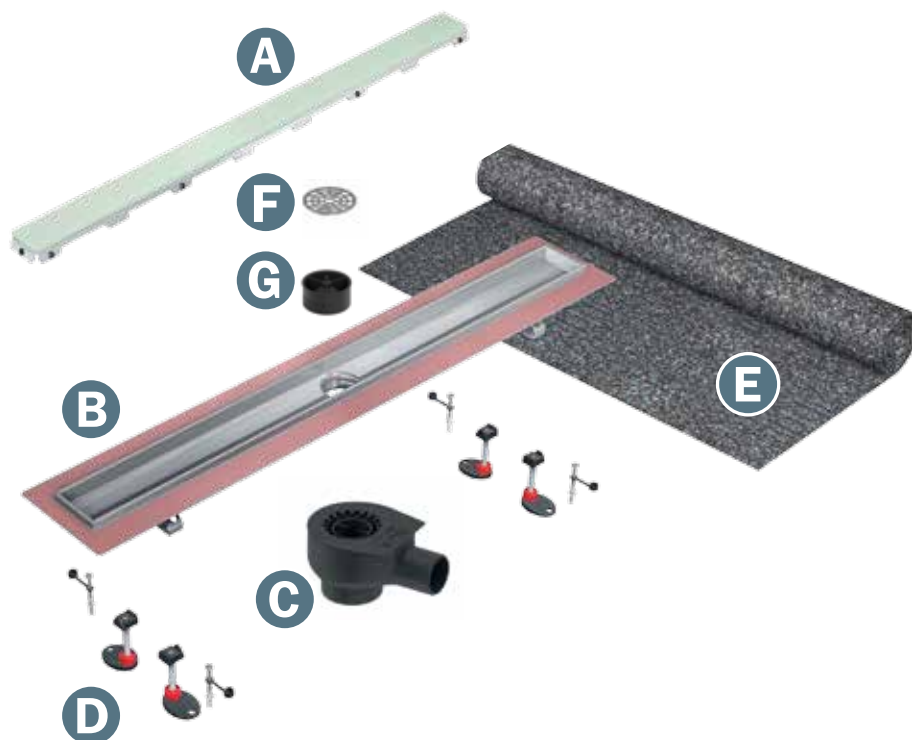

Комплект для монтажа прямого дренажного канала TECE:

- (A) Декоративная панель или решетка
- (B) Дренажный канал
- (C) Сифон

Опционально приобретаются:

- (D) Комплект опор
- (E) Звукоизоляционный мат TECEdrainbase
- (F) Решетка для сифона
- (G) Погружной стакан с мембраной для сифонов