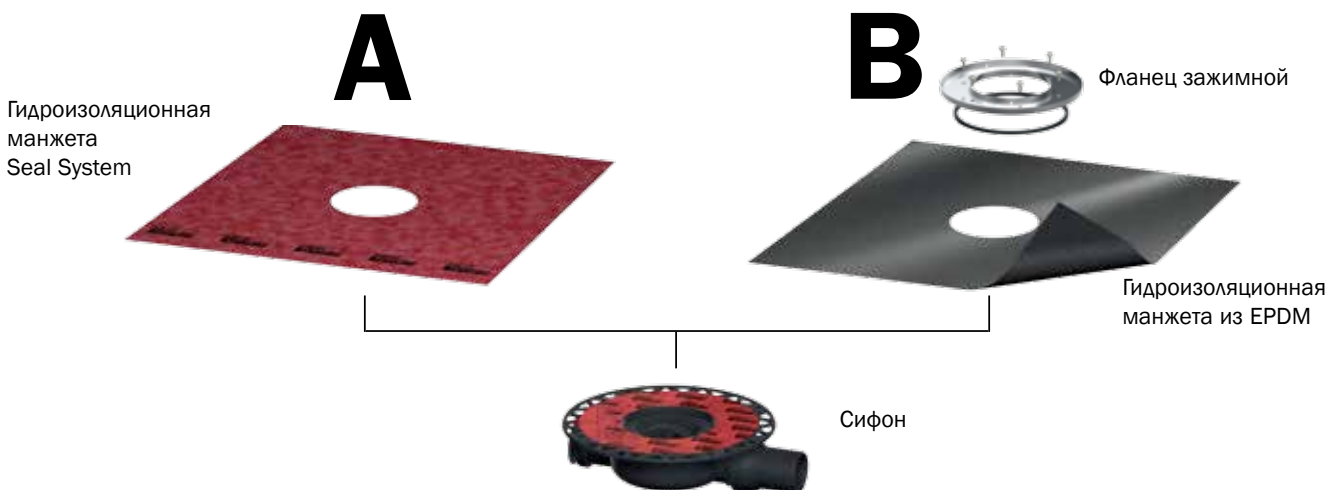

TECEdrainpoint S – УНИВЕРСАЛЬНЫЙ ФЛАНЕЦ SEAL SYSTEM

Универсальные фланцы для различных видов гидроизоляции