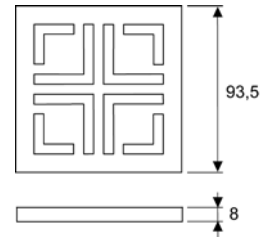

Декоративная решетка "royal 2" из нержавеющей стали, полированная

Артикул	К 1	К 2	€/шт.
3100002*	1 шт.	--	82,02