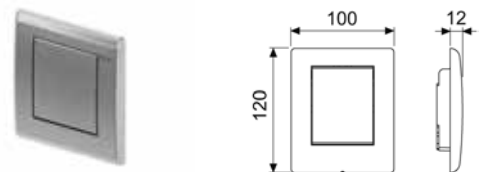

Наименование	Цвет	Артикул	К 1	К 2	К 3	€/шт.
TECEplanus	Белый матовый	9242312	1 шт.	15 шт.	--	117,53
TECEplanus	Белый глянцевый	9242314	1 шт.	15 шт.	--	117,53
TECEplanus	Нержавеющая сталь, сатин	9242310	1 шт.	15 шт.	--	117,53
TECEplanus	Хром глянцевый	9242311	1 шт.	15 шт.	--	117,53