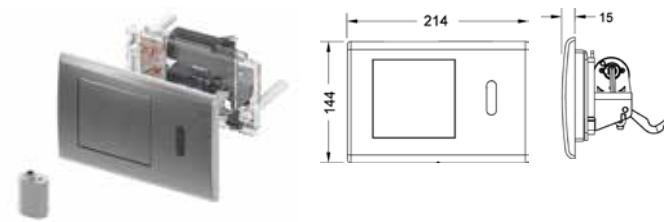

TECEplanus 6 V-Batterie панель смыва с инфракрасным датчиком

Предназначена для работы с батареями 6 V DC.
Регулируемый объем смыва – 4,5, 6, 7,5 или 9 л.

Комплект поставки:

- комплект крепежных элементов;
- батарея 6 V DC;
- ключ для программирования;
- инструкция по установке панели смыва.