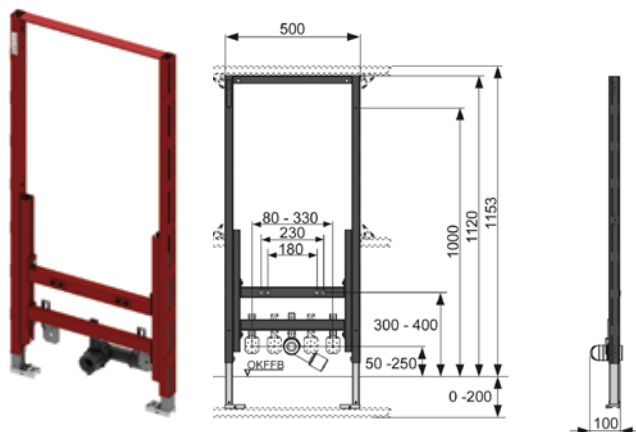

TECEprofil – застенные модули для установки подвешенного санфаянса

Застенный модуль (h = 1120 мм) для установки биде

Комплект поставки:

- комплект крепежных элементов для установки биде (установочное расстояние 180 или 230 мм);
- фановый отвод $\varnothing$ 50/40 мм с резиновой манжетой;
- установочные пластины для монтажа фитингов системы водоснабжения;
- комплект защитных заглушек для фанового отвода и фитингов системы водоснабжения;
- инструкция по установке застенного модуля.

Дополнительно приобретается:

- комплект для крепления модуля к стене;
- прокладка звукоизолирующая, арт. 9200010.

Артикул	К 1	К 2	К 3	€/шт.
9330000	1 шт.	10 шт.	60 шт.	157,54