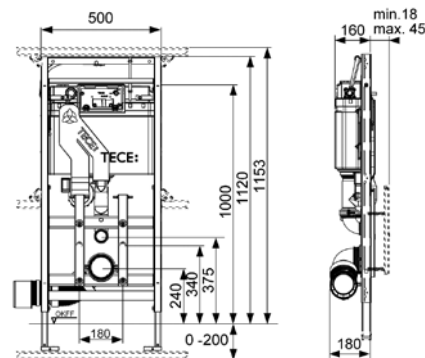

TECElux – настенные модули для подвесного унитаза

Застенный модуль TECElux 400 для установки подвесного унитаза, h=1120 мм, регулируемый по высоте, с системой очистки воздуха

Возможность вручную регулировать высоту унитаза в пределах 8 см.
Включает в себя систему очистки воздуха "ceramic-Air".

! Для подключения системы очистки воздуха необходима установка верхней стеклянной панели с сенсорным блоком управления.

Комплект поставки:

- смывной бачок объемом 10 л, выборочный слив большого (4,5/6/7,5/9 л) или малого (3 л) объема воды;
- контейнер в бачке для гигиенических таблеток;
- система очистки воздуха "ceramic-Air"
- комплект крепежных элементов для установки унитаза (установочное расстояние 180 мм);
- комплект патрубков с резиновыми манжетами для подсоединения унитаза;
- фановый отвод Ø 90/100 мм;
- комплект защитных заглушек для патрубков;
- шаблон для отделки отверстия в стене;
- инструкция по установке.

Дополнительно приобретается:

- верхняя стеклянная панель с сенсорным блоком управления;
- нижняя стеклянная панель для установки унитаза;
- комплект крепежных элементов для установки модуля;
- набор ограничительных колец для регулировки скорости смыва, арт. 9820337 (опционально).

Внимание!

При установке нижеуказанных унитазов вследствие особенностей их конструкции возможно возникновение "булькающего" звука во время работы системы фильтрации воздуха:

Производитель	Модель	Артикул
Duravit	StarK 1	021009
	StarK 3	221509
	Architec (Duraplus)	254609
Ideal Standard	Mia/SimplyU	J4521xx
	SoftMood	T3226xx
Keramag	500 by Citterio - tief	202100
	CASSINI - tief	203200
	EMANI by Citterio - tief	207800
	ERA - tief	208800
	Plus 4	202010
	Silk - flach	203670
Villeroy & Boch	Omnia classics	66 65 10
	Omnia O.novo	66 95 10

Артикул	К 1	К 2	К 3	€/шт.
9600400	1 шт.	6 шт.	12 шт.	703,69