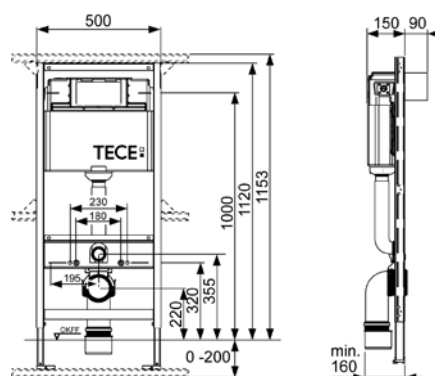

TECEprofil – застенные модули для установки подвешенного санфаянса

Застенный модуль (h = 1120 мм) для установки подвешенного унитаза, фронтальное расположение панели смыва

Комплект поставки:

- смывной бачок объемом 10 л, выборочный слив большого (4,5/6/7,5/9 л) или малого (3 л) объема воды;
- комплект крепежных элементов для установки унитаза (установочное расстояние 180 или 230 мм);
- комплект патрубков с резиновыми манжетами для подсоединения унитаза;
- фановый отвод $\varnothing$ 90/100 мм;
- комплект защитных заглушек для патрубков;
- шаблон для отделки отверстия под панель смыва;
- инструкция по установке застенного модуля.

Дополнительно приобретается:

- панель смыва;
- комплект крепежных элементов для установки модуля;
- прокладка звукоизолирующая, арт. 9200010;
- набор ограничительных колец для регулировки скорости смыва, арт. 9820337 (опционально);
- съемная крышка бачка с контейнером для гигиенических таблеток, арт. 9240950 (опционально).

Примечание: в случае монтажа унитазов с уменьшенной высотой (например, V&V Memento, Sentique, Subway 2.0) необходимо установить на модуль дополнительные кронштейны, арт. 9041029.

Артикул	К 1	К 2	К 3	€/шт.
9300000	1 шт.	10 шт.	60 шт.	231,53