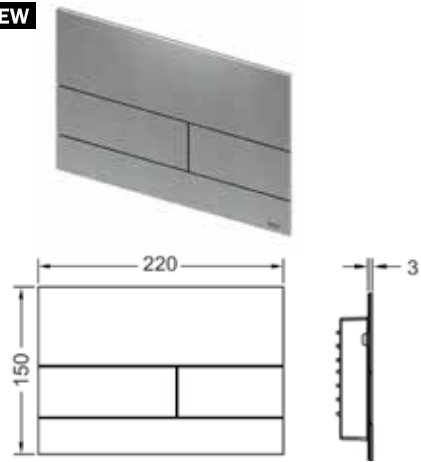

TECEsquare II, панель смыва с двумя клавишами металлическая **NEW**

Для горизонтальной или вертикальной установки.

Комплект поставки:

- комплект толкателей и крепежных элементов;
- инструмент для монтажа/демонтажа панели смыва;
- инструкция по установке панели смыва.

Внимание: минимальная толщина финишной отделки стены 30 мм.

Наименование	Цвет	Артикул	К1	К2	К3	€/шт.
TECEsquare II	Нержавеющая сталь, сатин*	9240830 NEW	1 шт.	10 шт.	–	262,33
TECEsquare II	Хром глянцевый	9240831 NEW	1 шт.	10 шт.	–	262,33
TECEsquare II	Белый	9240832 NEW	1 шт.	10 шт.	–	262,33

* с покрытием против отпечатков пальцев