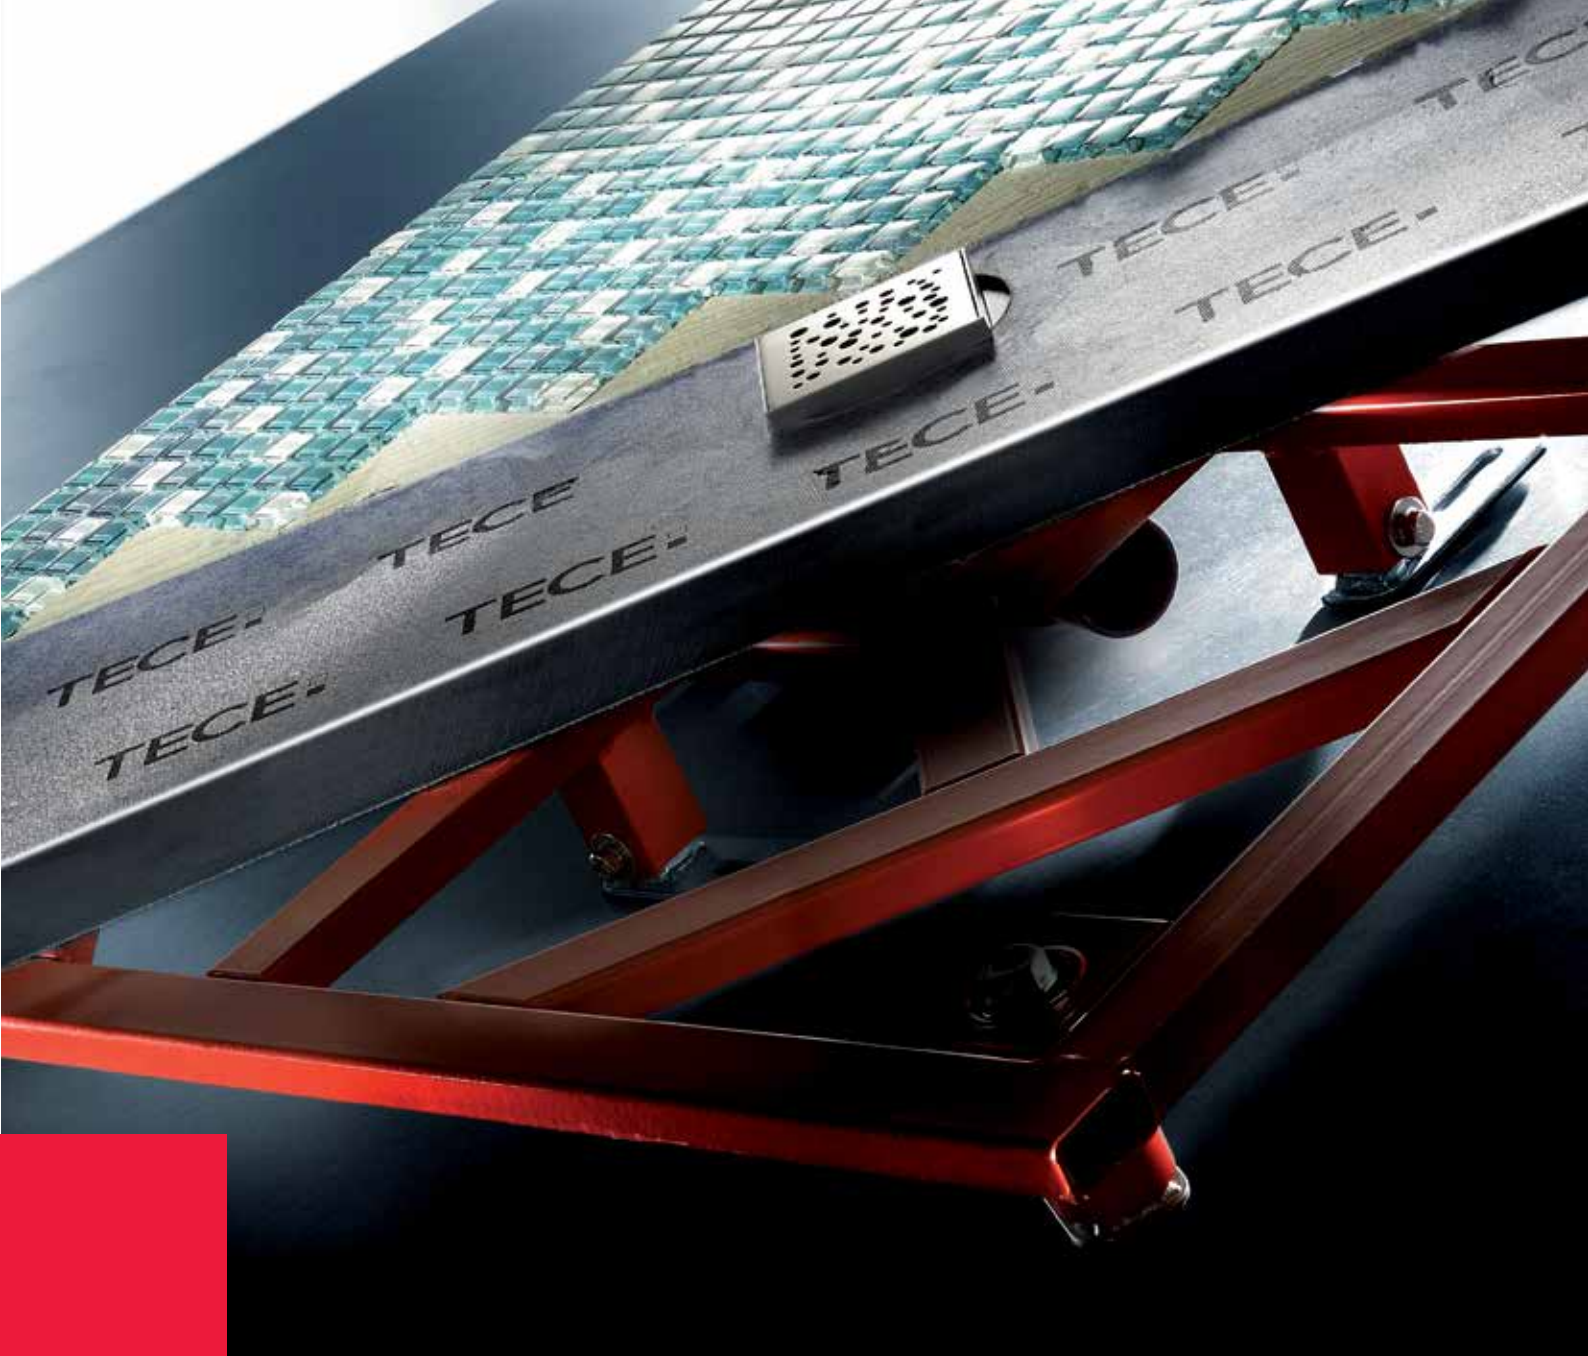

TECEdrainboard
Ассортимент и цены 2016