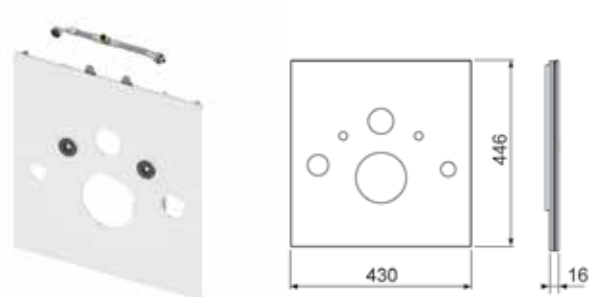

Наименование	Цвет	Артикул	К 1	К 2	К 3	€/шт.
TECElux	Стекло белое	9650101	1 шт.	20 шт.	--	248,49
TECElux	Стекло черное	9650106	1 шт.	20 шт.	--	266,96

Нижняя панель TECElux для установки сидений-биде

Установочное расстояние 180 мм.

Для подключения сидений-биде, например, TOTO Washlet GL/EK/Giovannoni, V&B ViClean U или Geberit AquaClean 5000/5000 plus.

Комплект поставки:

- стеклянная панель;
- прокладка звукоизолирующая;
- отвод для подключения воды внутри бачка;
- инструкция по установке.

Для подключения сидений-биде TOTO или V&B необходимо дополнительно приобретать:

- шланг для подводки воды (арт. 9660001).

Размер: 430 × 445 × 16 мм.