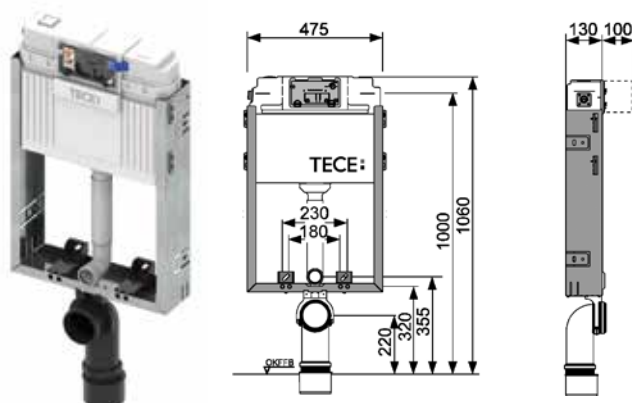

TECEprofil – застенные модули для установки подвешного санфаянса

Застенный модуль TECEbox для установки подвешного унитаза, фронтальное расположение панели смыва

Комплект поставки:

- смывной бачок объемом 10 л, выборочный слив большого (4,5/6/7,5/9 л) или малого (3 л) объема воды;
- комплект крепежных элементов для установки унитаза (установочное расстояние 180 или 230 мм);
- комплект патрубков с резиновыми манжетами для подсоединения унитаза;
- фановый отвод $\varnothing$ 90/100 мм;
- комплект защитных заглушек для патрубков;
- шаблон для отделки отверстия под панель смыва;
- инструкция по установке застенного модуля.

Дополнительно приобретается:

- панель смыва;
- монтажные опоры TECEbox, арт. 9030024;
- прокладка звукоизолирующая, арт. 9200010;
- набор ограничительных колец для регулировки скорости смыва, арт. 9820337 (опционально);
- съемная крышка бачка с контейнером для гигиенических таблеток, арт. 9240950 (опционально).