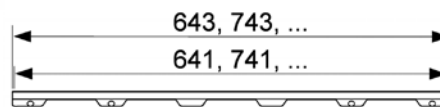

Основа для плитки TECEdrainline “plate” для слива, из нержавеющей стали, прямая

Основа для вклеивания плитки для укладки в дренажный канал, из нержавеющей стали, с полированным видимым краем.
Нагрузка 300 кг.

Размер канала	Поверхность	Артикул	К 1	€/шт.
700 мм	полиров.	600770	1 шт.	108,19
800 мм	полиров.	600870	1 шт.	112,03
900 мм	полиров.	600970	1 шт.	117,11
1000 мм	полиров.	601070	1 шт.	129,86
1200 мм	полиров.	601270	1 шт.	157,85
1500 мм	полиров.	601570	1 шт.	198,59

Основа для плитки TECEdrainline “plate II” для слива, из нержавеющей стали, прямая

Основа для вклеивания плитки для укладки в дренажный канал, из нержавеющей стали, с полированным видимым краем.
Нагрузка 300 кг.

Размер канала	Поверхность	Артикул	К 1	€/шт.
700 мм	полиров.	600772	1 шт.	118,83
800 мм	полиров.	600872	1 шт.	133,91
900 мм	полиров.	600972	1 шт.	149,25
1000 мм	полиров.	601072	1 шт.	169,48
1200 мм	полиров.	601272	1 шт.	194,92
1500 мм	полиров.	601572	1 шт.	241,37

“plate II”