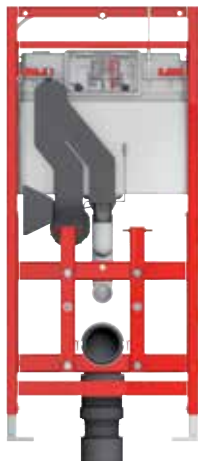

TECElux 400
арт. 9600400