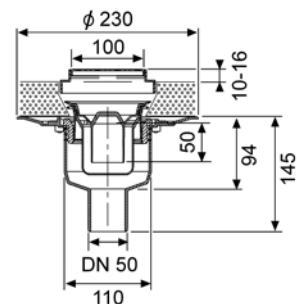

Сифон TECEdrainboard, DN 50, выход вниз, с декоративной решеткой "basic"

Размер декоративной решетки 100 × 100 мм.
Производительность с решеткой "basic" без застаивания – 0,8 л/с.
Уровень запорной воды – 50 мм.

Комплект поставки:

- сифон
- погружная трубка
- декоративная решетка "basic"

Артикул	К 1	К 2	€/шт.
685000*	1 шт.	–	26,78

* Поставляется только в комплекте с основой для плитки

Сифон TECEdrainboard, DN 50, выход вбок, с декоративной решеткой "basic"

Размер декоративной решетки 100 × 100 мм.
Производительность с решеткой "basic" без застаивания – 0,8 л/с.
Уровень запорной воды – 50 мм.

Комплект поставки:

- сифон
- погружная трубка
- декоративная решетка "basic"