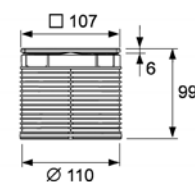

Удлинитель с фланцем

Удлинитель с универсальным фланцем Seal System.
Для установки на сифоны TECEdrainpoint S.
Без декоративной решетки.
Регулировка высоты: 12 – 95 мм.

Комплект поставки:

- удлинитель с универсальным фланцем;
- уплотнительное резиновое кольцо.

Артикул	К 1	К 2	€/шт.
3660005	1 шт.	–	13,98

Удлинитель без фланца

Для установки на сифоны TECEdrainpoint S.
Без декоративной решетки.
Регулировка высоты: 4 – 85 мм.

Комплект поставки:

- удлинитель;
- уплотнительное резиновое кольцо.

Артикул	К 1	К 2	€/шт.
3660006	1 шт.	–	8,37

TECEdrainpoint S

Декоративная решетка "quadratum" 100 мм с монтажным элементом

Регулировка высоты: 7 – 89 мм.
Класс нагрузки К3 (до 300 кг).

Комплект поставки:

- декоративная решетка "quadratum" 100 × 100 мм из полированной нержавеющей стали;
- рамка декоративной решетки из нержавеющей стали с удлинителем;
- уплотнительное резиновое кольцо.

Артикул	К 1	К 2	€/шт.
3660007	1 шт.	–	67,15