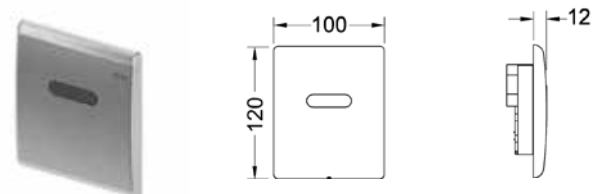

Наименование	Цвет	Артикул	К 1	К 2	К 3	€/шт.
TECEplanus	Белый матовый	9242355	1 шт.	10 шт.	--	491,83
TECEplanus	Нержавеющая сталь, сатин	9242352	1 шт.	10 шт.	--	455,99
TECEplanus	Хром глянцевый	9242353	1 шт.	10 шт.	--	455,99
TECEplanus	Белый глянцевый	9242357	1 шт.	10 шт.	--	599,72