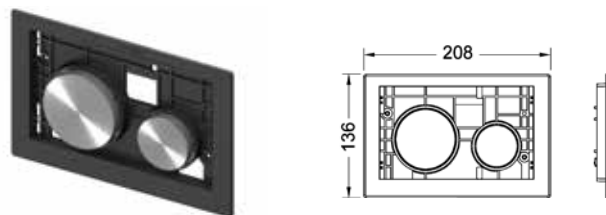

Клавиши TECEloop modular

Комплект поставки:

- клавиши;
- комплект толкателей и комплект крепежных элементов;
- инструкция по установке панели смыва.

Дополнительно приобретается:

- лицевая панель TECEloop modular;
- монтажная рамка для установки панели смыва на уровне стены (опционально).

Наименование	Цвет	Артикул	К 1	К 2	К 3	€/шт.
TECEloop	Белые	9240663	1 шт.	10 шт.	–	39,29
TECEloop	Белые, антибактериальные	9240664	1 шт.	10 шт.	–	58,94
TECEloop	Хром матовый	9240665	1 шт.	10 шт.	–	73,68
TECEloop	Хром глянцевый	9240666	1 шт.	10 шт.	–	73,68
TECEloop	Черные	9240667	1 шт.	10 шт.	–	81,97
TECEloop	Позолоченные	9240668	1 шт.	10 шт.	–	211,72
TECEloop	Нержавеющая сталь, сатин*	9240669	1 шт.	10 шт.	–	89,46
TECEloop	Пергамон	9240684	1 шт.	10 шт.	–	58,94

* с покрытием против отпечатков пальцев

Лицевые панели TECEloop modular

Комплект поставки:

- лицевая панель;
- инструкция по установке панели смыва.

Дополнительно приобретается:

- клавиши TECEloop modular.