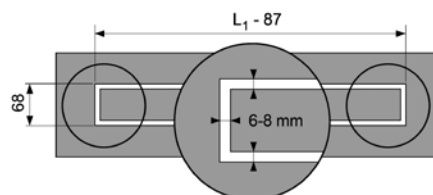

TECEdrainline – дренажный канал для укладки натурального камня

Дренажный канал для укладки натурального камня

Прямой дренажный канал TECEdrainline из нержавеющей стали монтажа в бетонную стяжку, с изолирующим фланцем и кронштейнами для крепления опор (приобретаются отдельно).

Комплект поставки:

- дренажный канал;
- основа для приклеивания камня для слива;
- гидроизоляционная лента Seal System;

Минимальная высота от чернового пола до края лотка:

- 51 мм с сифоном 650003
- 60 мм с сифоном 650004
- 87 мм с сифоном 650000
- 112 мм с сифоном 650001
- 140 мм с сифоном 650002

Дополнительно приобретается:

- сифон;
- решетка для сифона, арт. 660005 (опционально);
- комплект опор (опционально);
- звукоизоляционный мат TECEdrainbase (опционально).

Внимание: канал не пригоден для укладки дизайнерской плитки, а также для использования декоративных металлических или стеклянных решеток.

Размеры каменной вставки приклеиваемой на основу выбираются такими, чтобы обеспечивался зазор 6-8 мм для стока воды.

TECEdrainline

Размер	Длина канала L с фланцами	Длина лотка L - 87	Артикул	К 1	К 2	€/шт.
700 мм	735 мм	648 мм	650700	1 шт.	55 шт.	467,68
800 мм	835 мм	748 мм	650800	1 шт.	55 шт.	502,41
900 мм	935 мм	848 мм	650900	1 шт.	55 шт.	537,15
1000 мм	1035 мм	948 мм	651000	1 шт.	55 шт.	572,03
1200 мм	1235 мм	1148 мм	651200	1 шт.	55 шт.	641,32
1500 мм	1535 мм	1448 мм	651500	1 шт.	55 шт.	746,36