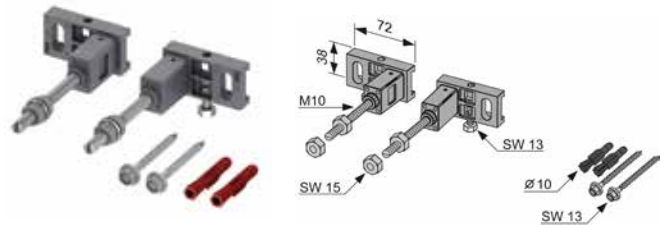

Артикул	К 1	К 2	К 3	€/шт.
9360000	1 шт.	10 шт.	--	134,75

Панель для монтажа ручек и поддерживающих систем

Предназначена для монтажа со стандартным модулем TECE.

Комплект поставки:

- водостойкая деревянная панель;
- комплект крепежных элементов.

Артикул	К 1	К 2	К 3	€/шт.
9042003	1 шт.	--	--	59,42

Комплект для крепления модуля

Предназначен для крепления модуля к стене или в систему стального профиля TECE.

Комплект поставки:

- 2 кронштейна;
- комплект крепежных элементов.

Артикул	К 1	К 2	К 3	€/компл.
9380000	1 компл.	10 компл.	--	17,91

Телескопическое крепление для модуля

Предназначено для крепления к боковым стенам.

Комплект поставки:

- монтажный элемент;
- комплект крепежных элементов.