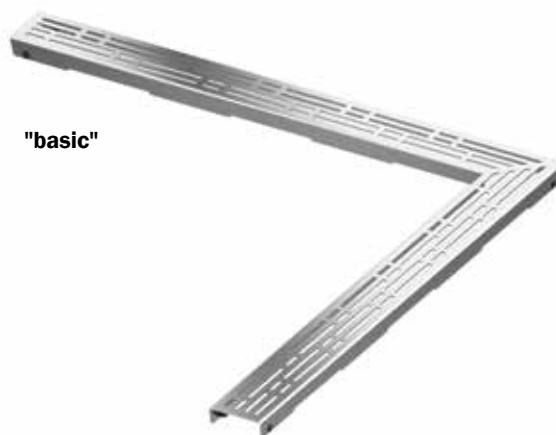

"basic"

* Поставляется под заказ