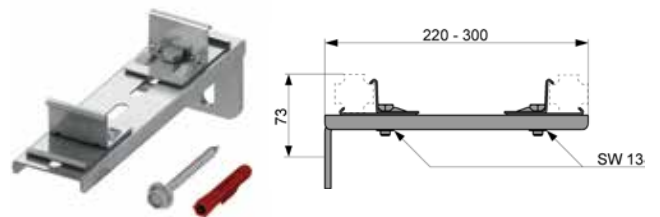

Крепление одинарное

Комплект поставки:

- кронштейн;
- комплект крепежных элементов.

Артикул	К 1	К 2	К 3	€/шт.
9030002	10 шт.	60 шт.	240 шт.	4,77

Крепление двойное

Комплект поставки:

- кронштейн;
- комплект крепежных элементов.

Артикул	К 1	К 2	К 3	€/шт.
9030011	5 шт.	15 шт.	60 шт.	7,97

Крепление двойное, удлиненное

Комплект поставки:

- кронштейн;
- комплект крепежных элементов.

Артикул	К 1	К 2	К 3	€/шт.
9030013	2 шт.	10 шт.	–	9,33