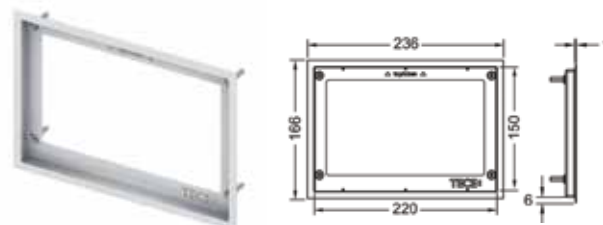

Металлическая декоративная рамка

Закрывает неровные края плитки.
Устанавливается совместно с монтажной рамкой для установки панелей смыва на уровне стены.

NEW