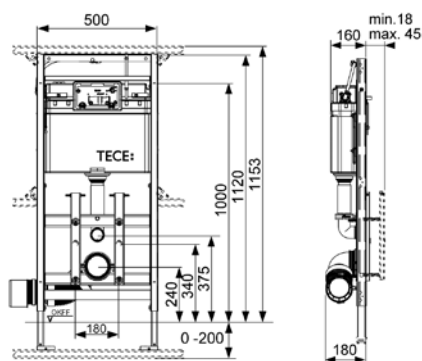

Застенный модуль TECElux 200 для установки подвесного унитаза, h=1120 мм, регулируемый по высоте

Возможность вручную регулировать высоту унитаза в пределах 8 см.

Комплект поставки:

- смывной бачок объемом 10 л, выборочный слив большого (4,5/6/7,5/9 л) или малого (3 л) объема воды;
- контейнер в бачке для гигиенических таблеток;
- комплект крепежных элементов для установки унитаза (установочное расстояние 180 мм);
- комплект патрубков с резиновыми манжетами для подсоединения унитаза;
- фановый отвод $\varnothing$ 90/100 мм;
- комплект защитных заглушек для патрубков;
- шаблон для отделки отверстия в стене;
- инструкция по установке.

Дополнительно приобретается:

- верхняя стеклянная панель с блоком управления;
- нижняя стеклянная панель для установки унитаза;
- комплект крепежных элементов для установки модуля;
- набор ограничительных колец для регулировки скорости смыва, 9820337 (опционально).
- система очистки воздуха "ceramic-air", арт. 9660000 (опционально). Для подключения системы очистки воздуха необходима установка верхней панели с сенсорным блоком управления.

Артикул	К 1	К 2	К 3	€/шт.
9600200	1 шт.	6 шт.	12 шт.	530,85