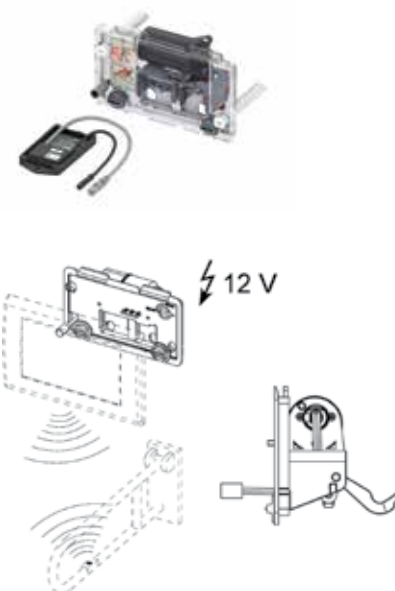

Артикул		К 1	К 2	К 3	€/шт.
9240355*	NEW	1 шт.	–	–	770,80

* Установка на бачок толщиной 8 см невозможна.