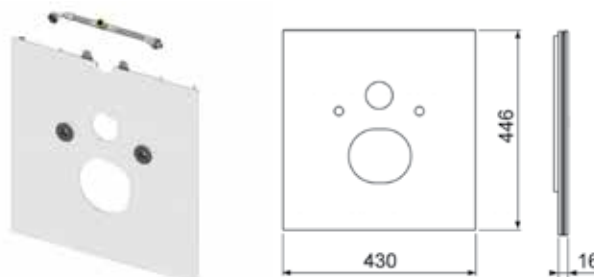

Наименование	Цвет	Артикул	К 1	К 2	К 3	€/шт.
TECElux	Стекло белое	9650104	1 шт.	20 шт.	--	270,93
TECElux	Стекло черное	9650108	1 шт.	20 шт.	--	270,94