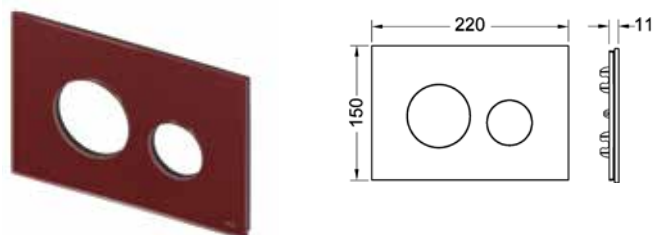

* с покрытием против отпечатков пальцев

Лицевые панели TECEloop modular

Комплект поставки:

- лицевая панель;
- инструкция по установке панели смыва.

Дополнительно приобретается:

- клавиши TECEloop modular.