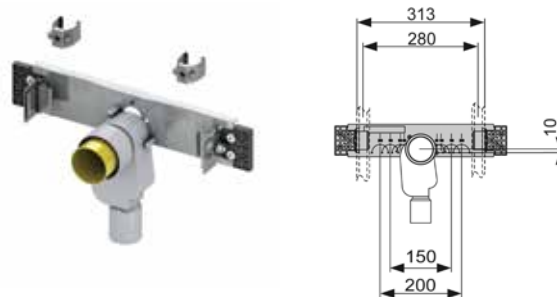

Застенный модуль для установки раковины

Комплект поставки:

- комплект крепежных элементов для установки раковины (установочное расстояние от 40 до 400 мм);
- фановый отвод \varnothing 50/40 мм с резиновой манжетой;
- установочная пластина для монтажа фитингов системы водоснабжения;
- комплект защитных заглушек для фанового отвода и фитингов системы водоснабжения;
- инструкция по установке застенного модуля.

Дополнительно приобретается:

- комплект крепежных элементов для установки модуля.

Артикул	К 1	К 2	К 3	€/шт.
9310000	1 шт.	10 шт.	60 шт.	125,30

Монтажный комплект для установки раковины

Предназначен для установки в систему стального профиля TECE.

Комплект поставки:

- монтажная пластина с комплектом крепежных элементов;
- фановый отвод \varnothing 50/40 мм с манжетой;
- два установочных элемента с резьбой M10 и крепеж для раковины;
- инструкция по установке.

Артикул	К 1	К 2	К 3	€/компл.
9020033	1 компл.	10 компл.	–	33,57

Монтажный комплект с сифоном для установки раковины

Предназначен для установки в систему стального профиля TECE.

комплект поставки:

- монтажная пластина с комплектом крепежных элементов
- сифон \varnothing 50 мм;
- 2 установочных элемента с резьбой M10 и крепеж для раковины;
- инструкция по установке.