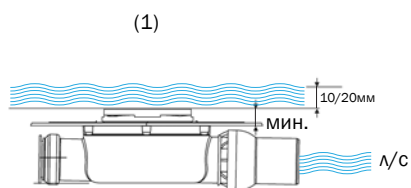

* нет данных