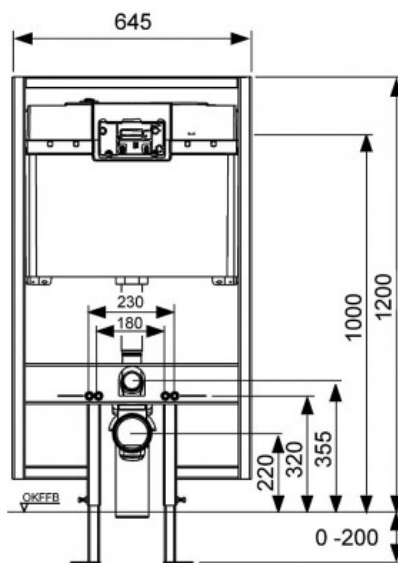

Застенный модуль со смывным бачком, глубина 8 см (арт. 9300040)

Характеристики

Комплектация

- смывной бачок объемом 9,5 л, выборочный слив большого (4,5/6/9 л) или малого (3 л) объема воды;
- комплект крепежных элементов для установки унитаза (установочное расстояние 180 или 230 мм);
- комплект патрубков с резиновыми манжетами для подсоединения унитаза;
- фановый отвод \square 90/90 мм с резиновой манжетой;
- комплект защитных заглушек для патрубков;
- шаблон для отделки отверстия под панель смыва;
- инструкция по установке застенного модуля.