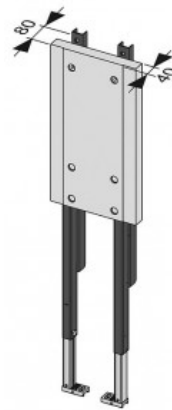

Инженерная
сантехника

+7 (495) 109 00 60

tece-rus.ru, public@tece-rus.ru
г. Москва, ул. Гурьянова, дом 30,
оф. 111

TECE
ОФИЦИАЛЬНЫЙ ДИЛЕР

Модуль для монтажа ручек и поддерживающих систем (арт. 9360000)

Характеристики

Комплектация

- монтажная рама;
- водостойкая деревянная панель;
- комплект крепежных элементов.

Актуальная и полная информация по продукту на сайте <http://tece-rus.ru>