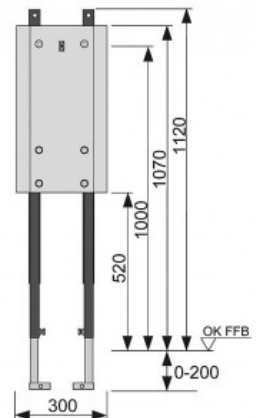

Инженерная
сантехника

+7 (495) 109 00 60

tece-rus.ru, public@tece-rus.ru
г. Москва, ул. Гурьянова, дом 30,
оф. 111

TECE
ОФИЦИАЛЬНЫЙ ДИЛЕР

Модуль для монтажа ручек и поддерживающих систем (арт. 9360000)

Характеристики

Комплектация

- монтажная рама;
- водостойкая деревянная панель;
- комплект крепежных элементов.

Актуальная и полная информация по продукту на сайте <http://tece-rus.ru>