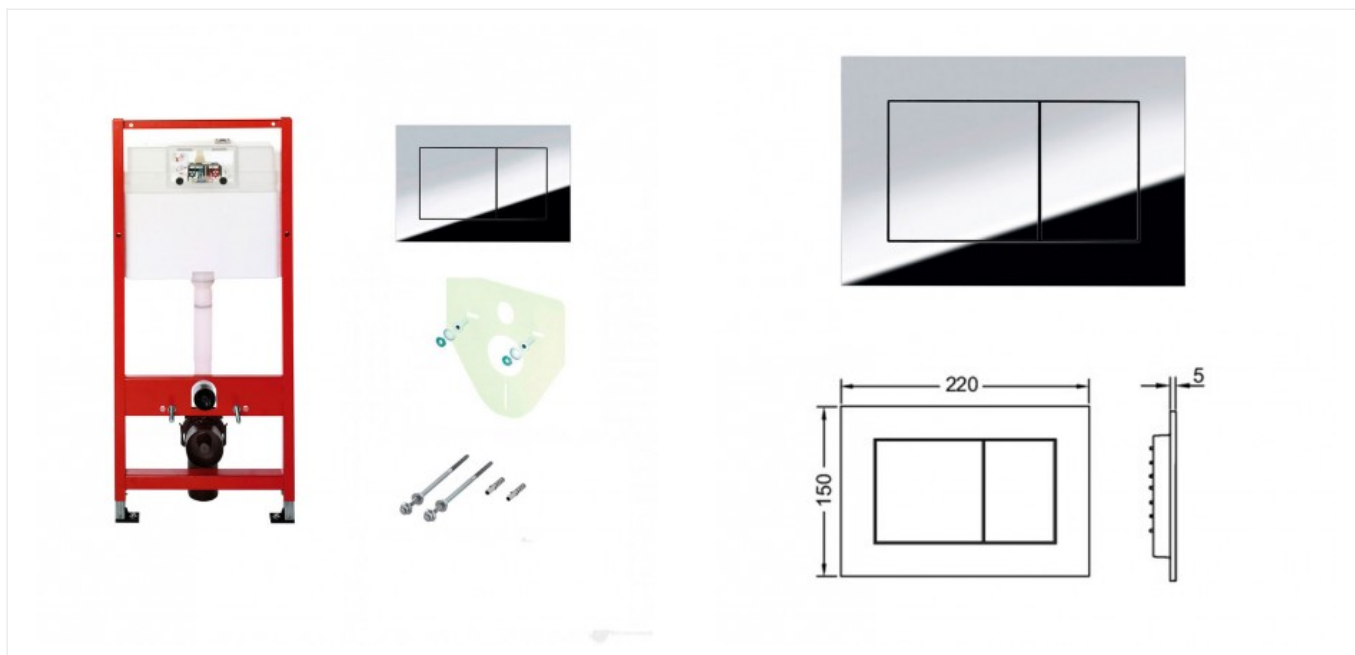

Инженерная
сантехника

+7 (495) 109 00 60

tece-rus.ru, public@tece-rus.ru
г. Москва, ул. Гурьянова, дом 30,
оф. 111

TECE
ОФИЦИАЛЬНЫЙ ДИЛЕР

Комплект TECEbase для установки подвесного унитаза с панелью смыва TECEnow хром глянцевый (арт. 9400012)

Характеристики

- Панель смыва: **хром глянцевый**

Комплектация

- 9400001 Застенный модуль (h = 1120 мм)
- 9380007 Комплект для крепления модуля
- 9240401 TECEnow панель смыва с двумя клавишами хром глянцевый
- 9200010 Прокладка звукоизоляционная