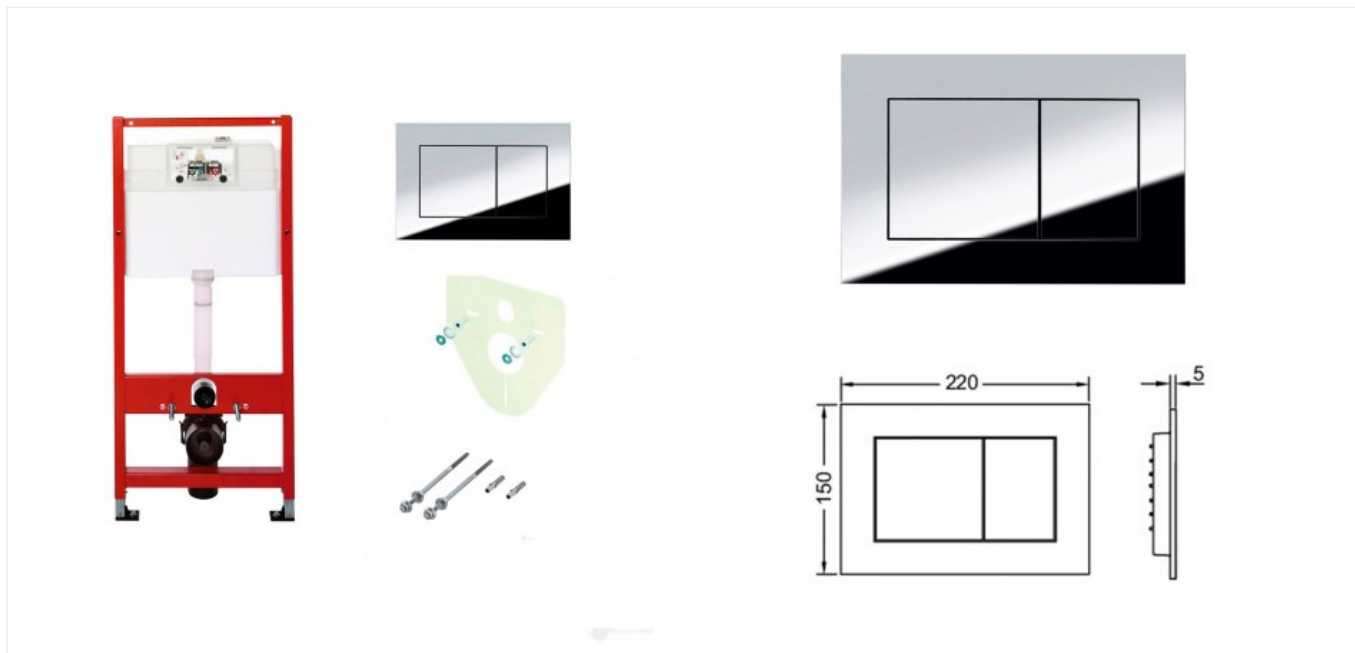

## Комплект TECEbase для установки подвесного унитаза с панелью смыва TECEnow хром глянцевый (арт. 9400012)

### Характеристики

- Панель смыва: **хром глянцевый**

### Комплектация

- 9400001 Застенный модуль (h = 1120 мм)
- 9380007 Комплект для крепления модуля
- 9240401 TECEnow панель смыва с двумя клавишами хром глянцевый
- 9200010 Прокладка звукоизоляционная

Актуальная и полная информация по продукту на сайте <http://tece-rus.ru>